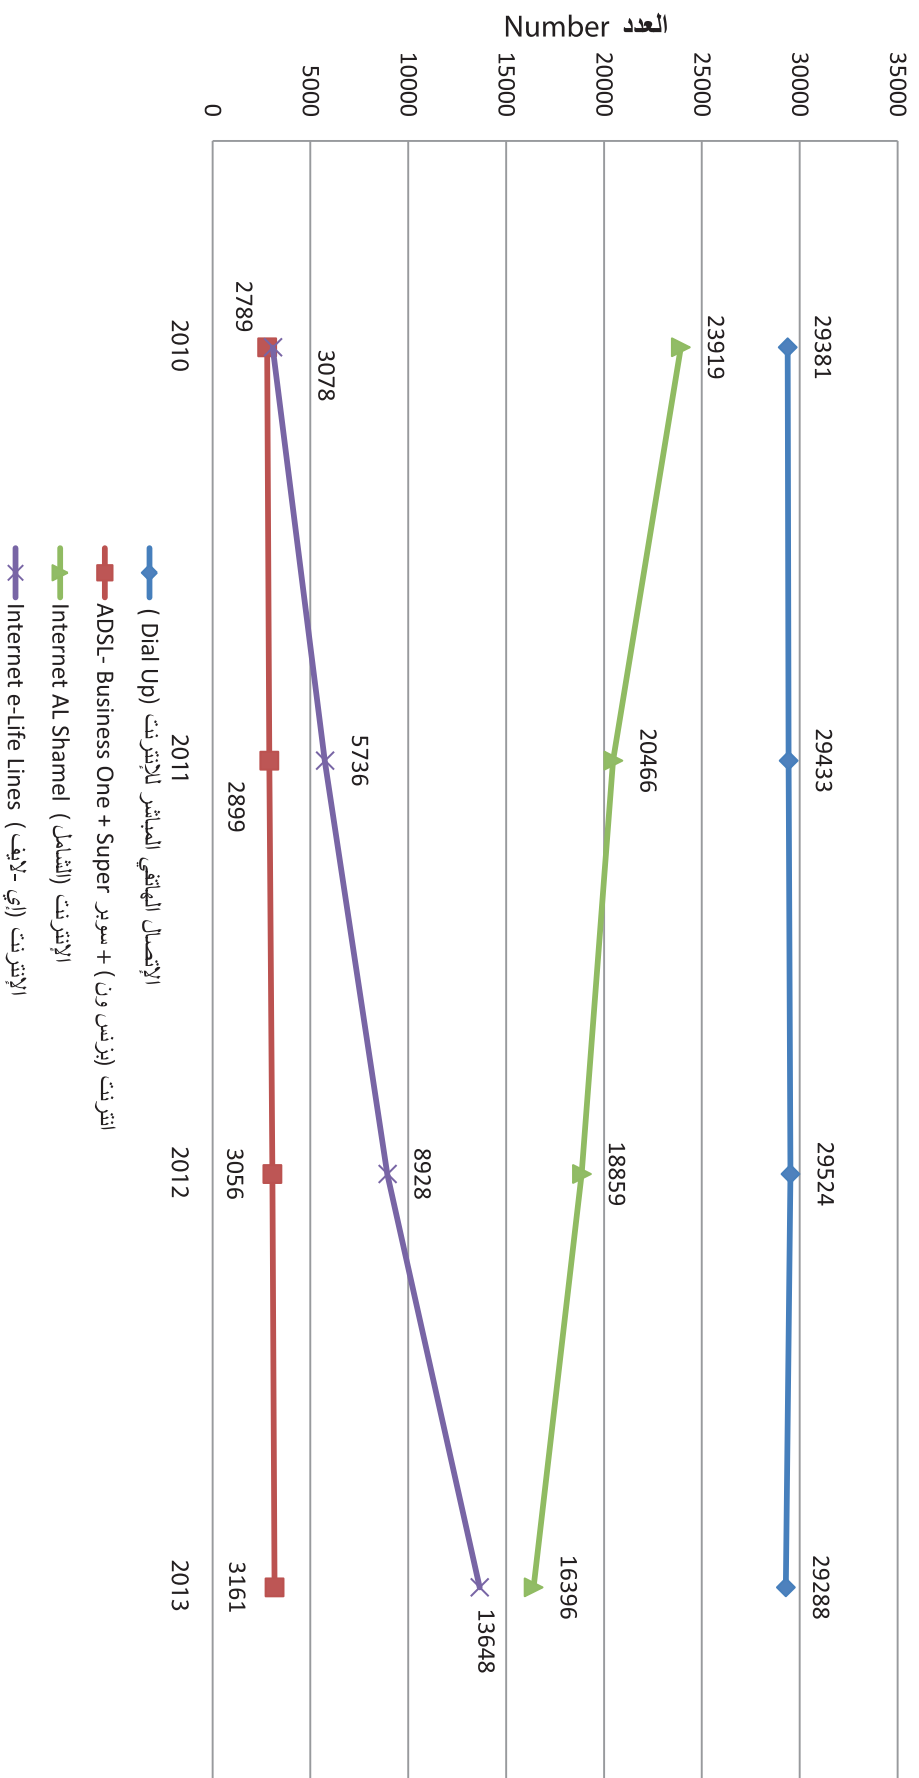

Figure(8-2)

شكل (2-8)

مشتركي الإنترنت حسب نوع الخدمة في رأس الخيمة
Internet Subscribers by Type of Service in Ras Al Khaimah
2013-2010

مكاتب وصناديق البريد والآلات البريدية في رأس الخيمة

Post Offices, P.O Boxes and Postal Machines in Ras Al Khaimah
2014-2010

Table (8-3)

جدول (8-3)

Year	2014	2013	2012	2011	2010	السنة	التفاصيل
Postal Offices	10	10	9	9	9		مكاتب البريد
Postal Agencies	11	11	11	10	9		الوكالات البريدية
Private Post Boxes	34100	34100	36019	35934	34857		الصناديق الخصوصية
Letter Boxes	71	71	71	72	99		صناديق جمع الرسائل
Offices Rendering Express Mail Service	10	10	9	9	9		المكاتب التي تستقبل خدمة البريد الممتاز
Franking Machines	-	11	11	11	14		آلات التخفيض
Stamp Selling Machines	0	0	0	0	0		آلات بيع الطوابع
Stamp Cancelling Machines	0	0	0	0	0		آلات إلغاء الطوابع
Letter Parcelling Machines	1	1	1	1	1		آلات حزم الرسائل

Source: EMIRATES POST - RAK

المصدر: بريد الإمارات - رأس الخيمة