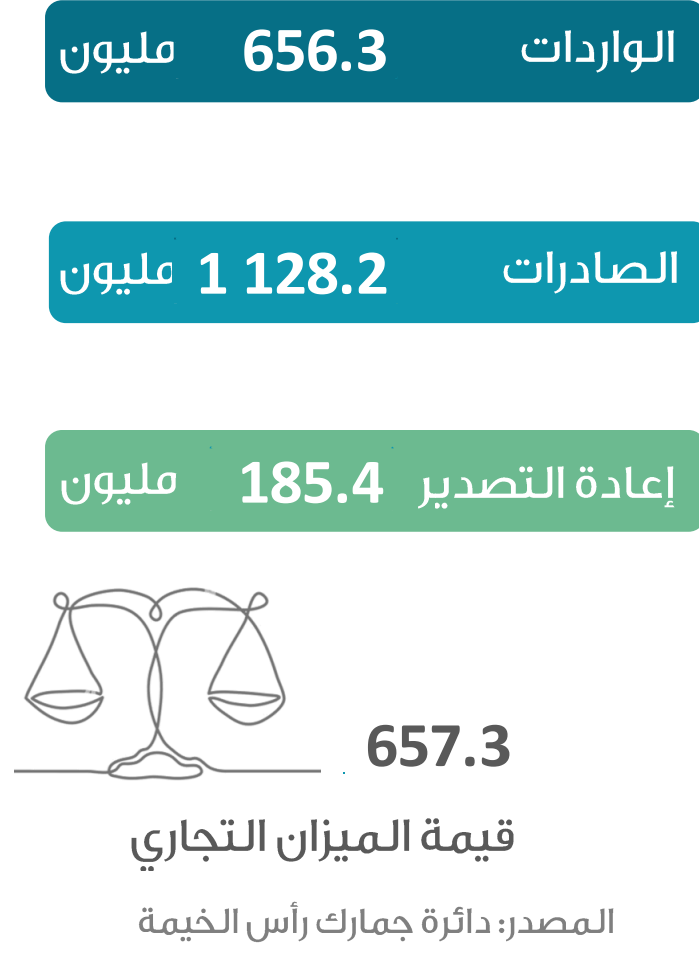

حركة المسافرين في مطار رأس الخيمة الدولي

التجارة الخارجية (بالدرهم)

شهادات المنشأ

السياحة

رخص البناء

التصرفات العقارية (بالدرهم)

الرقم القياسي لأسعار المستهلك

يمكنكم الاطلاع على الأرقام القياسية الشهرية لأسعار المستهلك 2022 على موقعنا الإلكتروني:
<https://css.rak.ae/ar/pages/priceindices.aspx>

المصدر: مركز رأس الخيمة للإحصاء

مستخدمي وسائل النقل العام

حركة السفن والشحن في ميناء صقر

المواليد والوفيات

الزواج والطلاق

دائرة التنمية الاقتصادية الرخص حتى يونيو

منطقة رأس الخيمة الاقتصادية الرخص حتى يونيو