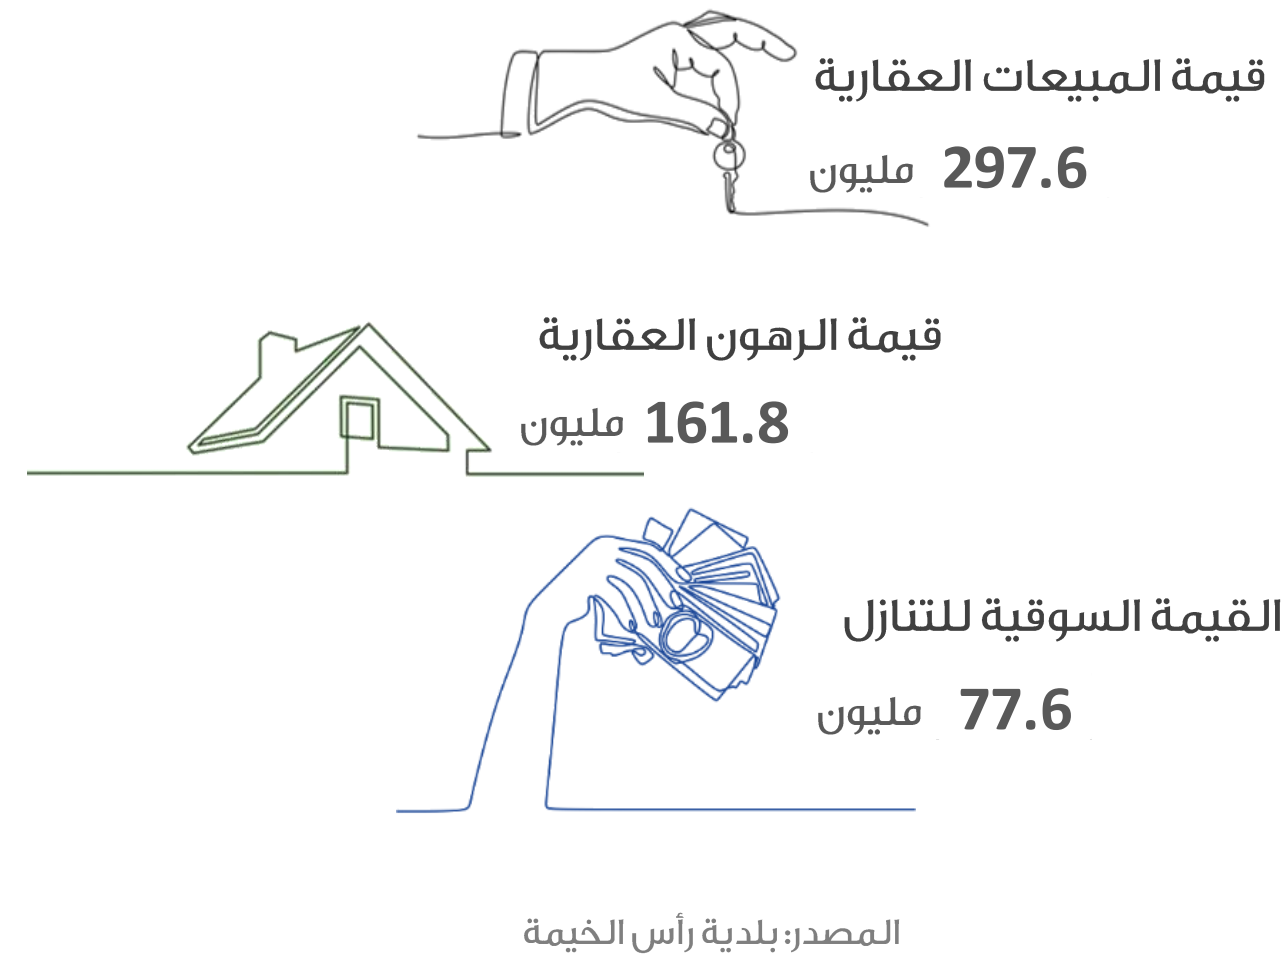

حركة المسافرين في مطار رأس الخيمة الدولي

التجارة الخارجية (بالدرهم)

شهادات المنشأ

السياحة

رخص البناء

التصرفات العقارية (بالدرهم)

الرقم القياسي لأسعار المستهلك

يمكنكم الاطلاع على الأرقام القياسية الشهرية لأسعار المستهلك 2022 على موقعنا الإلكتروني:
<https://css.rak.ae/ar/pages/priceindices.aspx>

المصدر: مركز رأس الخيمة للإحصاء

مستخدمي وسائل النقل العام

حركة السفن والشحن في ميناء صقر

المواليد والوفيات

الزواج والطلاق

دائرة التنمية الاقتصادية الرخص حتى يونيو

منطقة رأس الخيمة الاقتصادية الرخص حتى يونيو