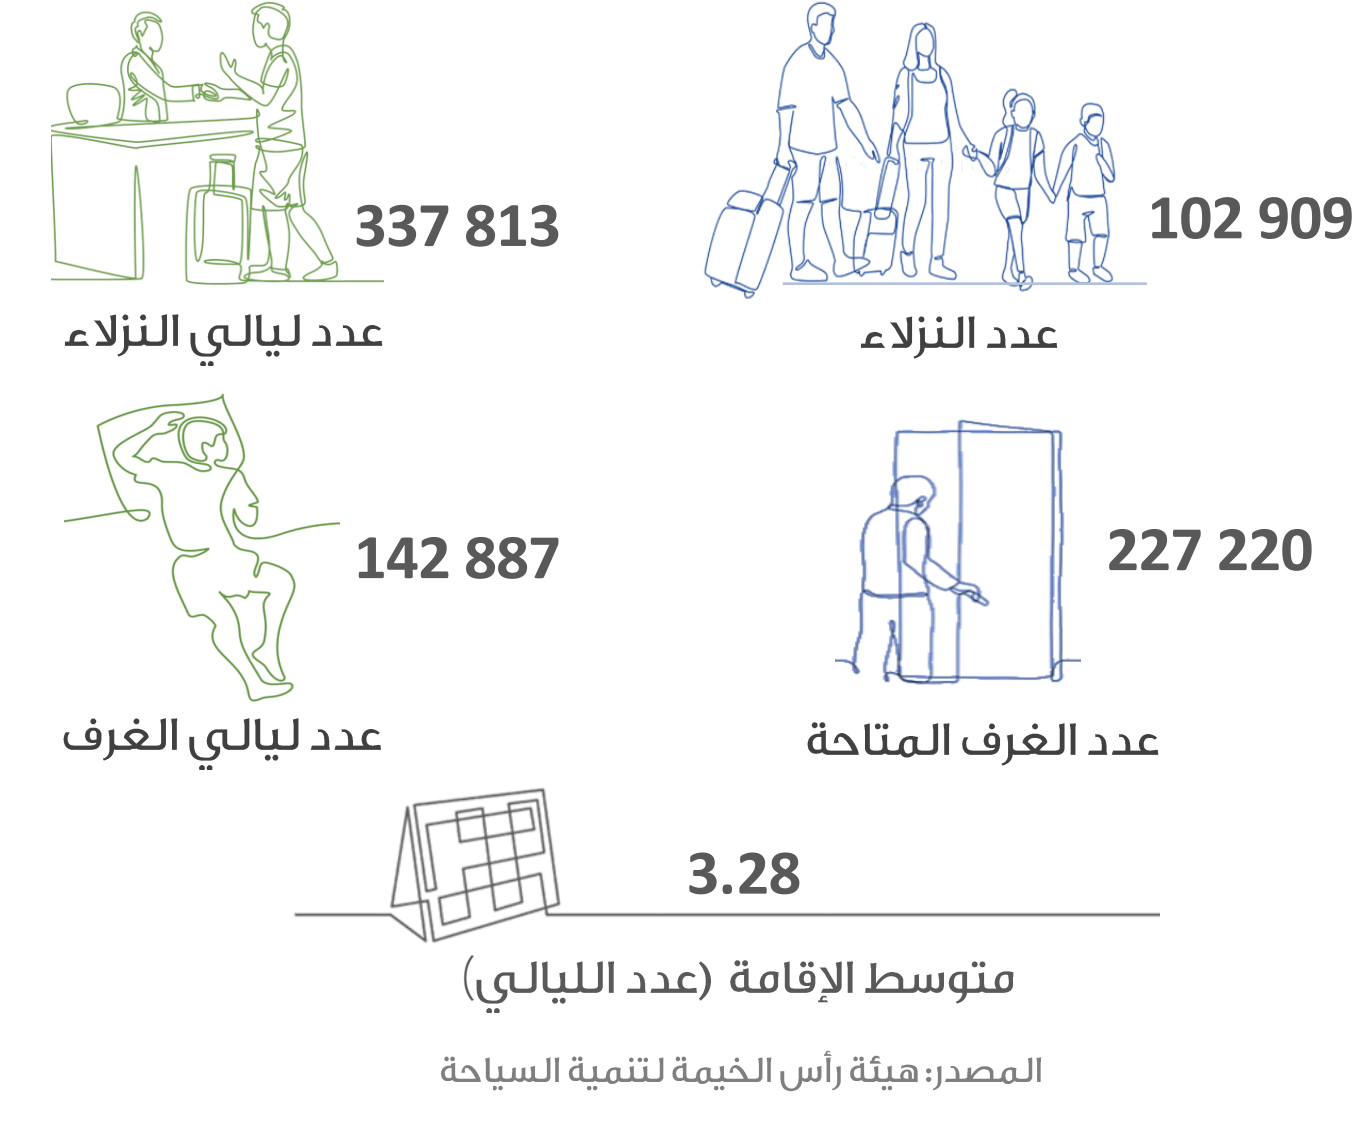

حركة المسافرين في مطار رأس الخيمة الدولي

التجارة الخارجية (بالدرهم)

شهادات المنشأ

السياحة

رخص البناء

التصرفات العقارية (بالدرهم)

الرقم القياسي لأسعار المستهلك

يمكنكم الاطلاع على الأرقام القياسية الشهرية لأسعار المستهلك 2022 على موقعنا الإلكتروني:
<https://css.rak.ae/ar/pages/priceindices.aspx>

المصدر: مركز رأس الخيمة للإحصاء

مستخدمي وسائل النقل العام

حركة السفن والشحن في ميناء صقر

المواليد والوفيات

الزواج والطلاق

دائرة التنمية الاقتصادية الرخص حتى يونيو

منطقة رأس الخيمة الاقتصادية الرخص حتى يونيو