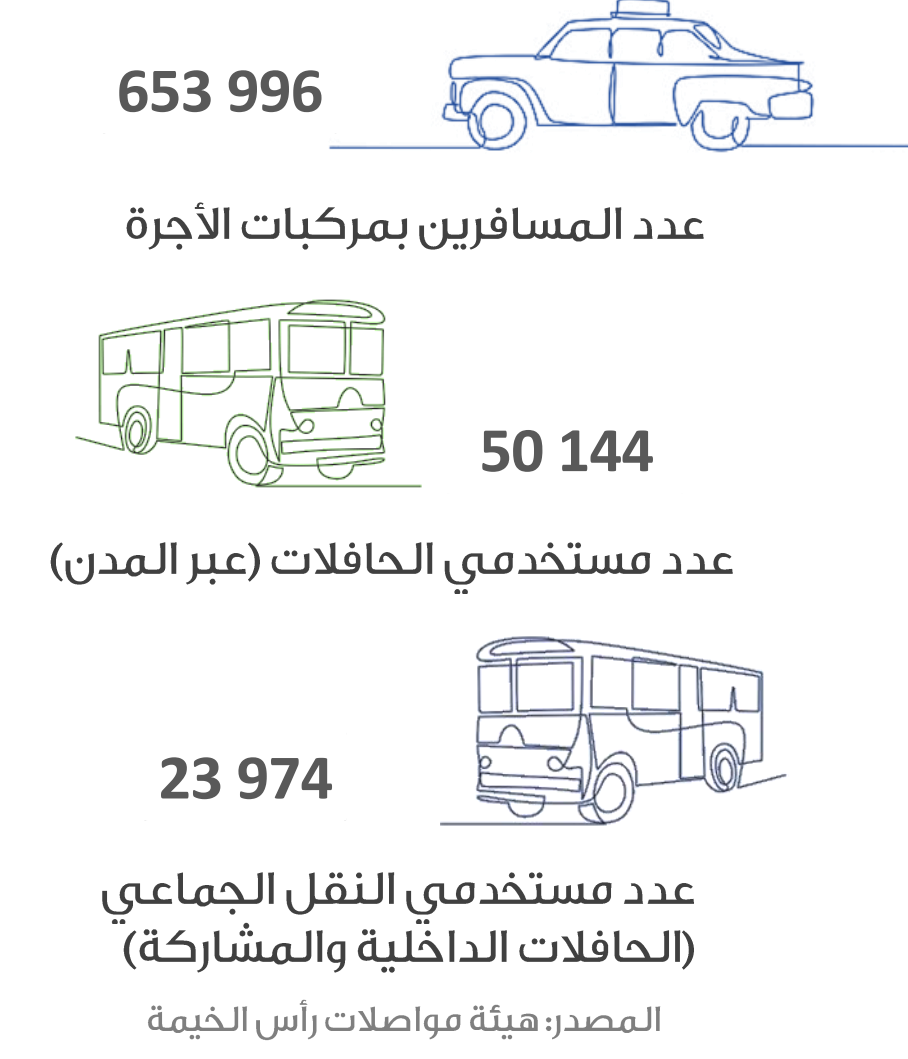

حركة المسافرين في مطار رأس الخيمة الدولي

التجارة الخارجية (بالدرهم)

شهادات المنشأ

السياحة

رخص البناء

التصرفات العقارية (بالدرهم)

الرقم القياسي لأسعار المستهلك

يمكنكم الاطلاع على الأرقام القياسية الشهرية لأسعار المستهلك 2022 على موقعنا الإلكتروني:
<https://css.rak.ae/ar/pages/priceindices.aspx>

المصدر: مركز رأس الخيمة للإحصاء

مستخدمي وسائل النقل العام

حركة السفن والشحن في ميناء صقر

المواليد والوفيات

الزواج والطلاق

دائرة التنمية الاقتصادية الرخص حتى يونيو

منطقة رأس الخيمة الاقتصادية الرخص حتى يونيو