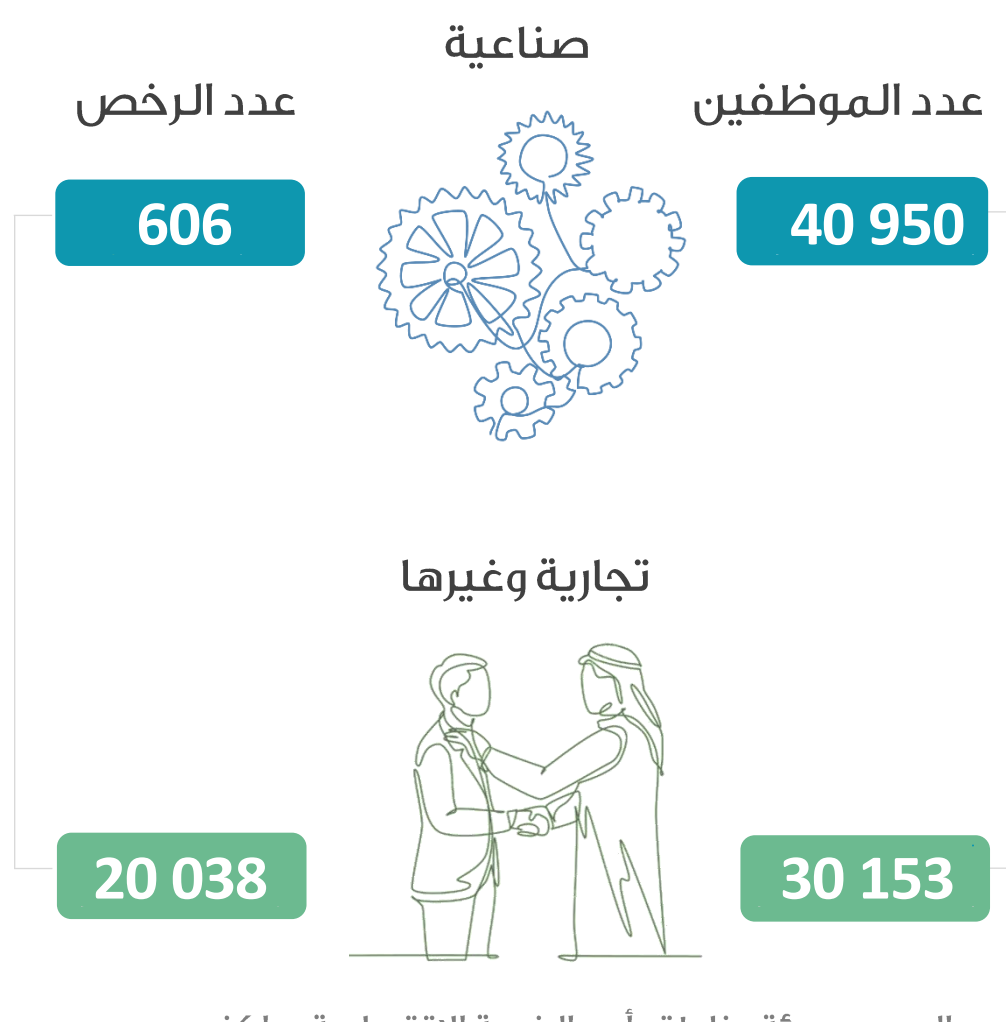

المصدر: مركز رأس الخيمة للإحصاء

مستخدمي وسائل النقل العام

حركة السفن والشحن في ميناء صقر

المواليد والوفيات

الزواج والطلاق

دائرة التنمية الاقتصادية الرخص حتى يونيو

منطقة رأس الخيمة الاقتصادية الرخص حتى يونيو