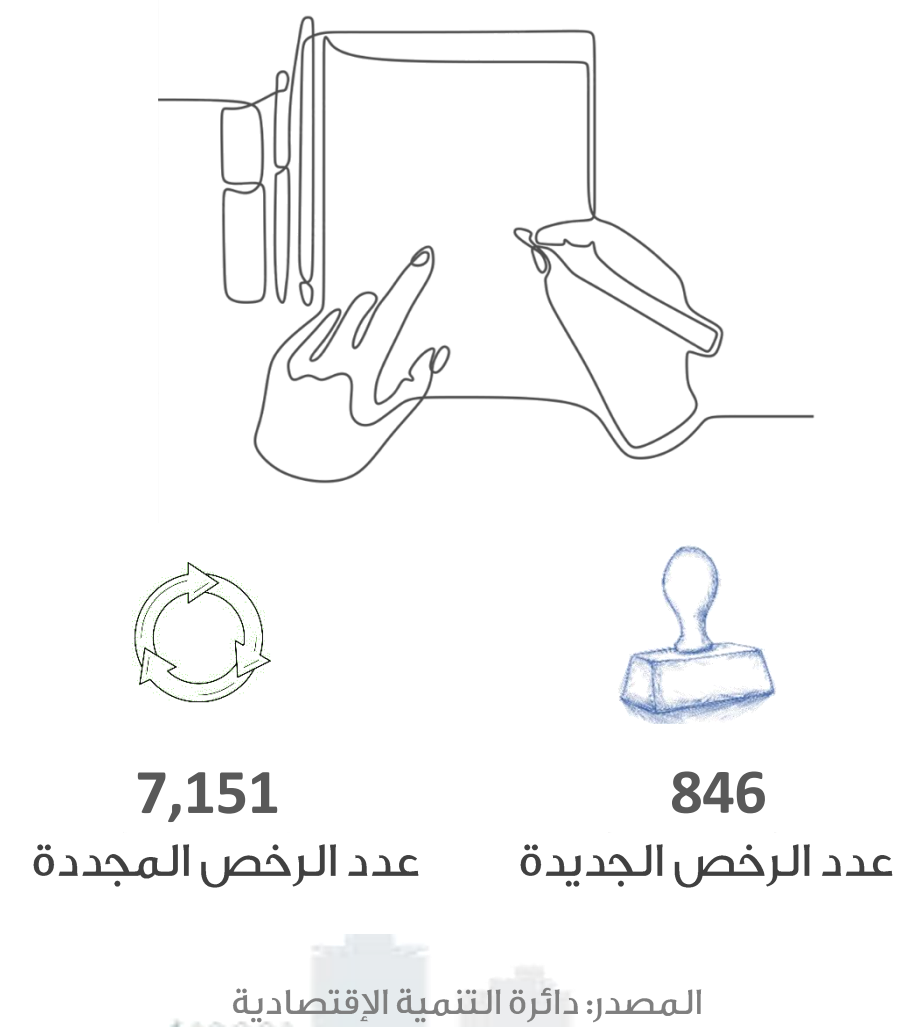

المصدر: مركز رأس الخيمة للإحصاء و الدراسات

مستخدمي وسائل النقل العام

حركة السفن والشحن في ميناء صقر

المواليد والوفيات

الزواج والطلاق

دائرة التنمية الاقتصادية

الرخص حتى يونيو

منطقة رأس الخيمة الاقتصادية