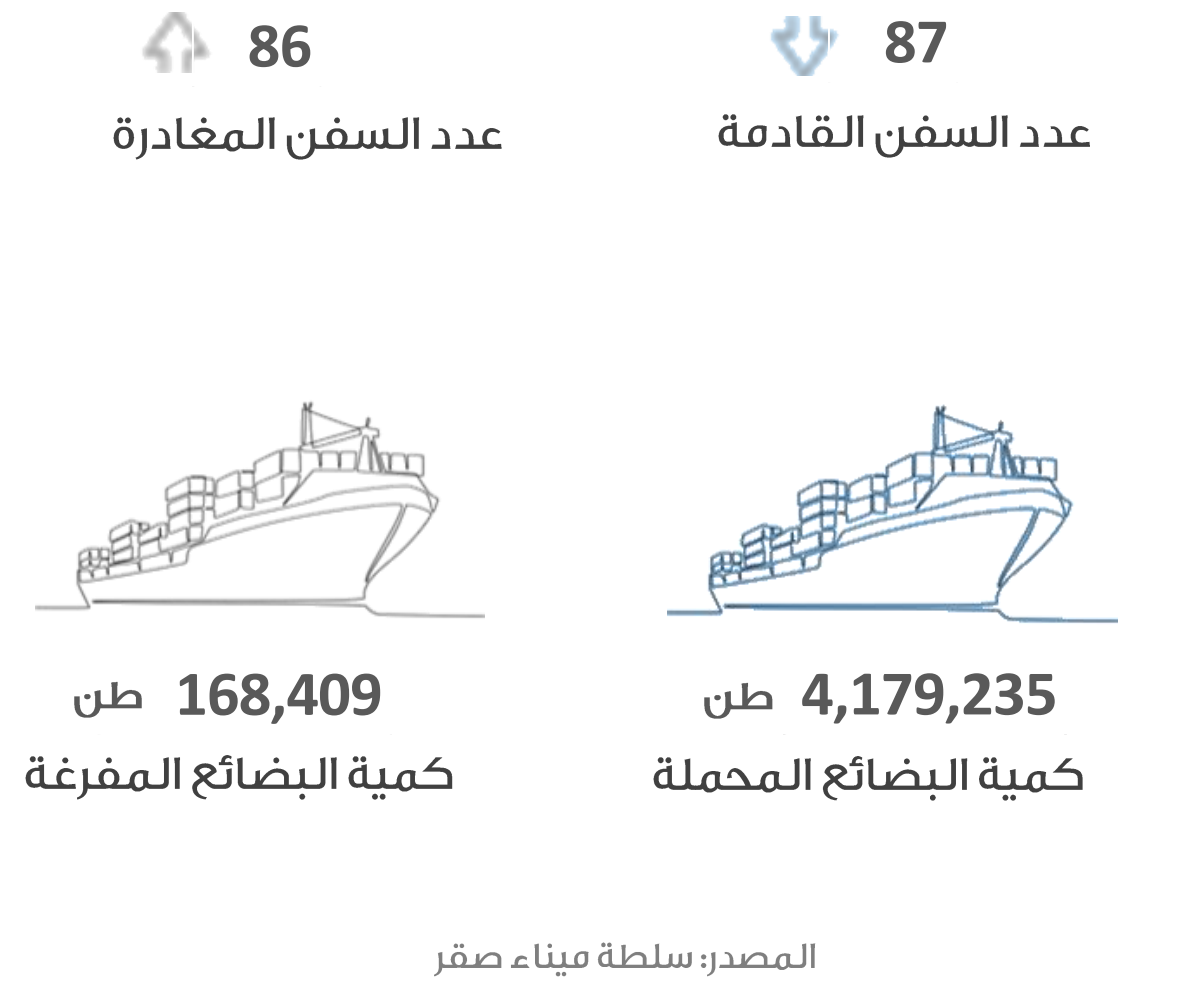

حركة المسافرين في مطار رأس الخيمة الدولي

التجارة الخارجية (بالدرهم)

شهادات المنشأ

السياحة

رخص البناء

التصرفات العقارية (بالدرهم)

الرقم القياسي لأسعار المستهلك

يتم تحديث وتطوير منهجية الأرقام القياسية لأسعار المستهلك بالتنسيق مع المراكز الإحصائية على مستوى الدولة.

المصدر: مركز رأس الخيمة للإحصاء و الدراسات

مستخدمي وسائل النقل العام

حركة السفن والشحن في ميناء صقر

المواليد والوفيات

الزواج والطلاق

دائرة التنمية الاقتصادية

الرخص حتى يونيو

منطقة رأس الخيمة الاقتصادية