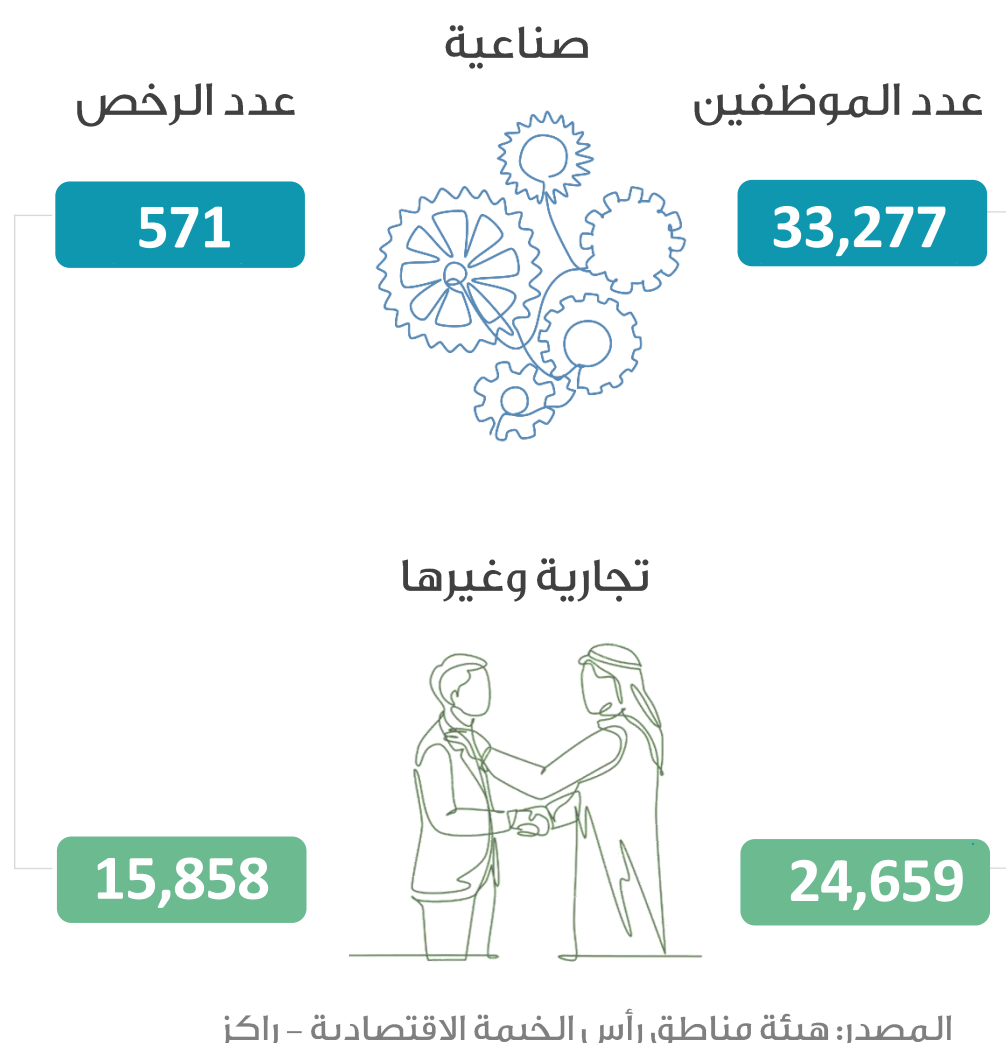

منطقة رأس الخيمة الاقتصادية

الرخص حتى يونيو