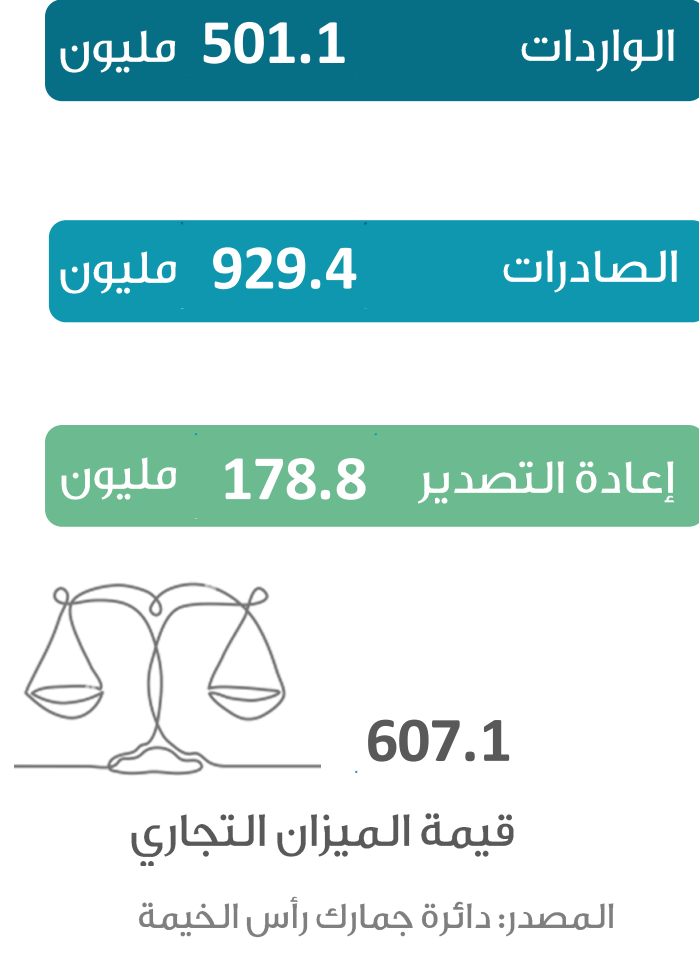

حركة المسافرين في مطار رأس الخيمة الدولي

التجارة الخارجية (بالدرهم)

شهادات المنشأ

السياحة

رخص البناء

التصرفات العقارية (بالدرهم)

الرقم القياسي لأسعار المستهلك

يتم تحديث وتطوير منهجية الأرقام القياسية لأسعار المستهلك بالتنسيق مع المراكز الإحصائية على مستوى الدولة.

المصدر: مركز رأس الخيمة للإحصاء و الدراسات

مستخدمي وسائل النقل العام

حركة السفن والشحن في ميناء صقر

المواليد والوفيات

الزواج والطلاق

دائرة التنمية الاقتصادية

الرخص حتى يونيو

منطقة رأس الخيمة الاقتصادية