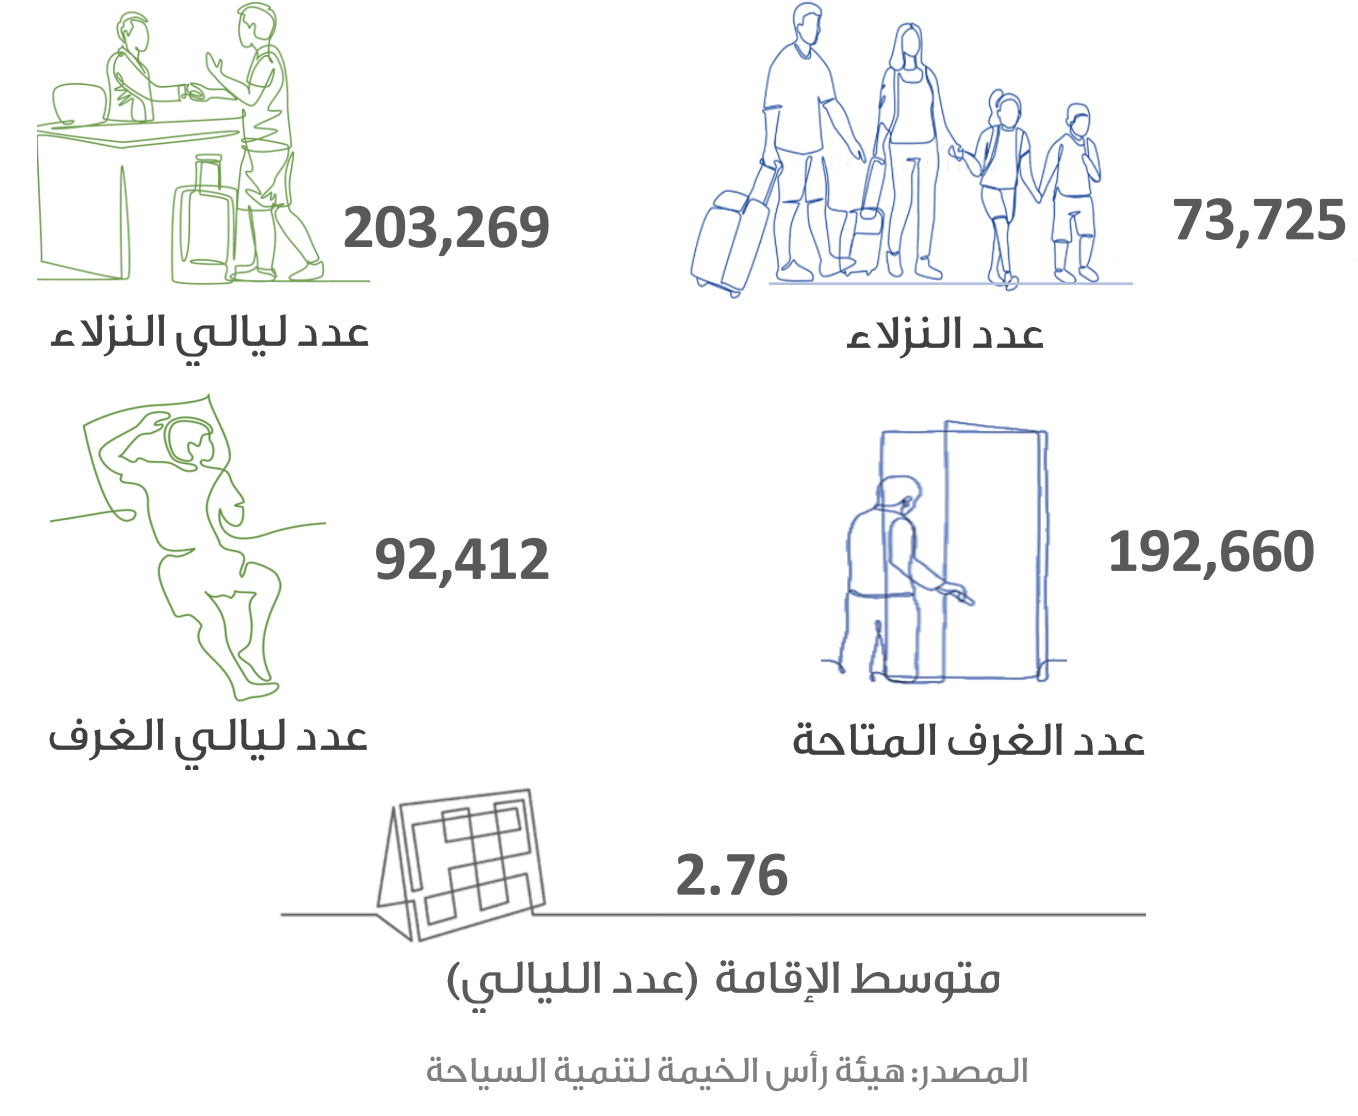

حركة المسافرين في مطار رأس الخيمة الدولي

التجارة الخارجية (بالدرهم)

شهادات المنشأ

السياحة

رخص البناء

التصرفات العقارية (بالدرهم)

الرقم القياسي لأسعار المستهلك

يتم تحديث وتطوير منهجية الأرقام القياسية لأسعار المستهلك بالتنسيق مع المراكز الإحصائية على مستوى الدولة.

المصدر: مركز رأس الخيمة للإحصاء و الدراسات

مستخدمي وسائل النقل العام

حركة السفن والشحن في ميناء صقر

المواليد والوفيات

الزواج والطلاق

دائرة التنمية الاقتصادية

الرخص حتى يونيو

منطقة رأس الخيمة الاقتصادية