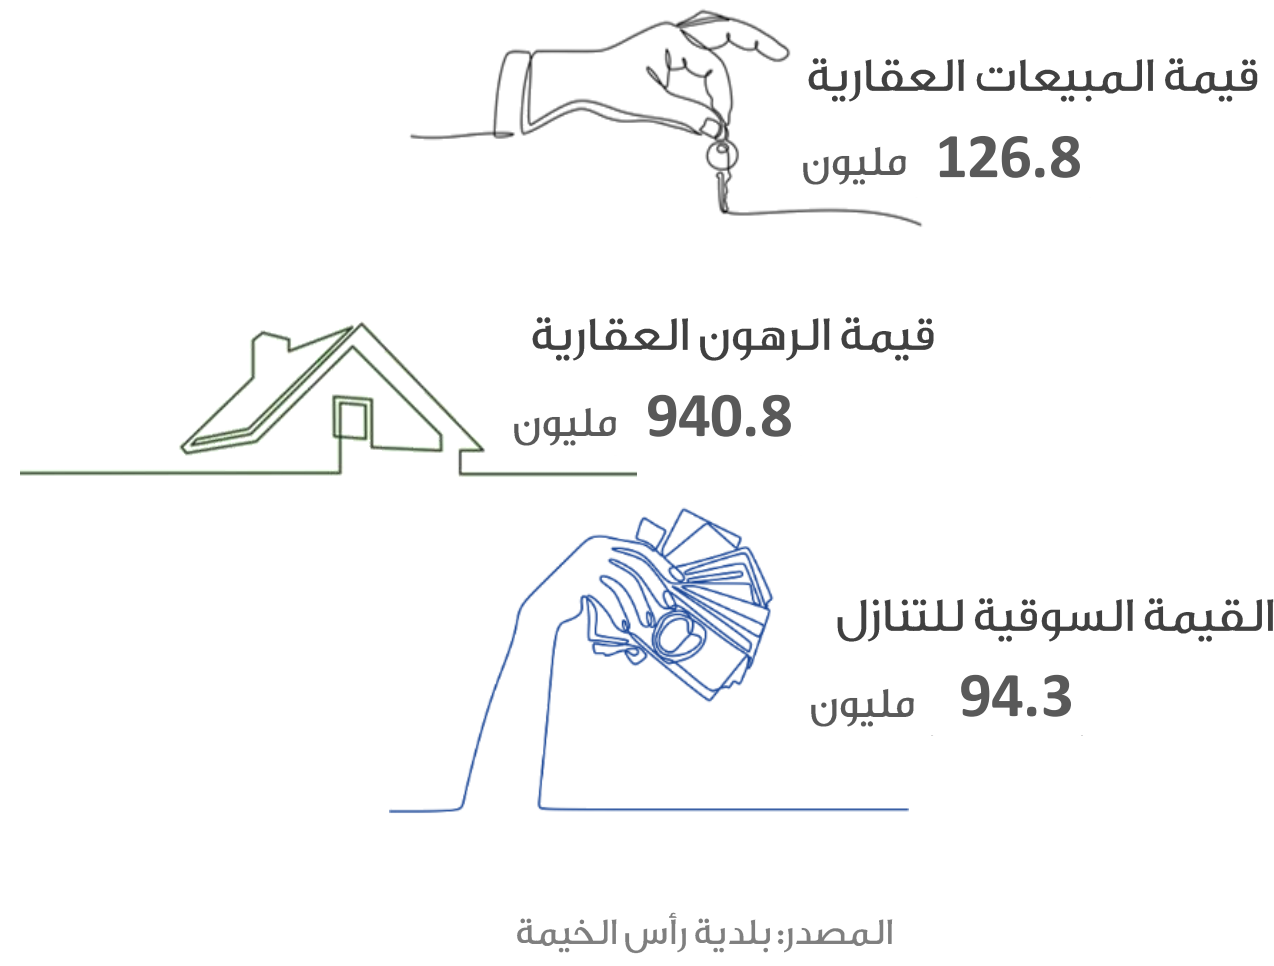

حركة المسافرين في مطار رأس الخيمة الدولي

التجارة الخارجية (بالدرهم)

شهادات المنشأ

السياحة

رخص البناء

التصرفات العقارية (بالدرهم)

الرقم القياسي لأسعار المستهلك

يتم تحديث وتطوير منهجية الأرقام القياسية لأسعار المستهلك بالتنسيق مع المراكز الإحصائية على مستوى الدولة.

المصدر: مركز رأس الخيمة للإحصاء و الدراسات

مستخدمي وسائل النقل العام

حركة السفن والشحن في ميناء صقر

المواليد والوفيات

الزواج والطلاق

دائرة التنمية الاقتصادية

الرخص حتى يونيو

منطقة رأس الخيمة الاقتصادية