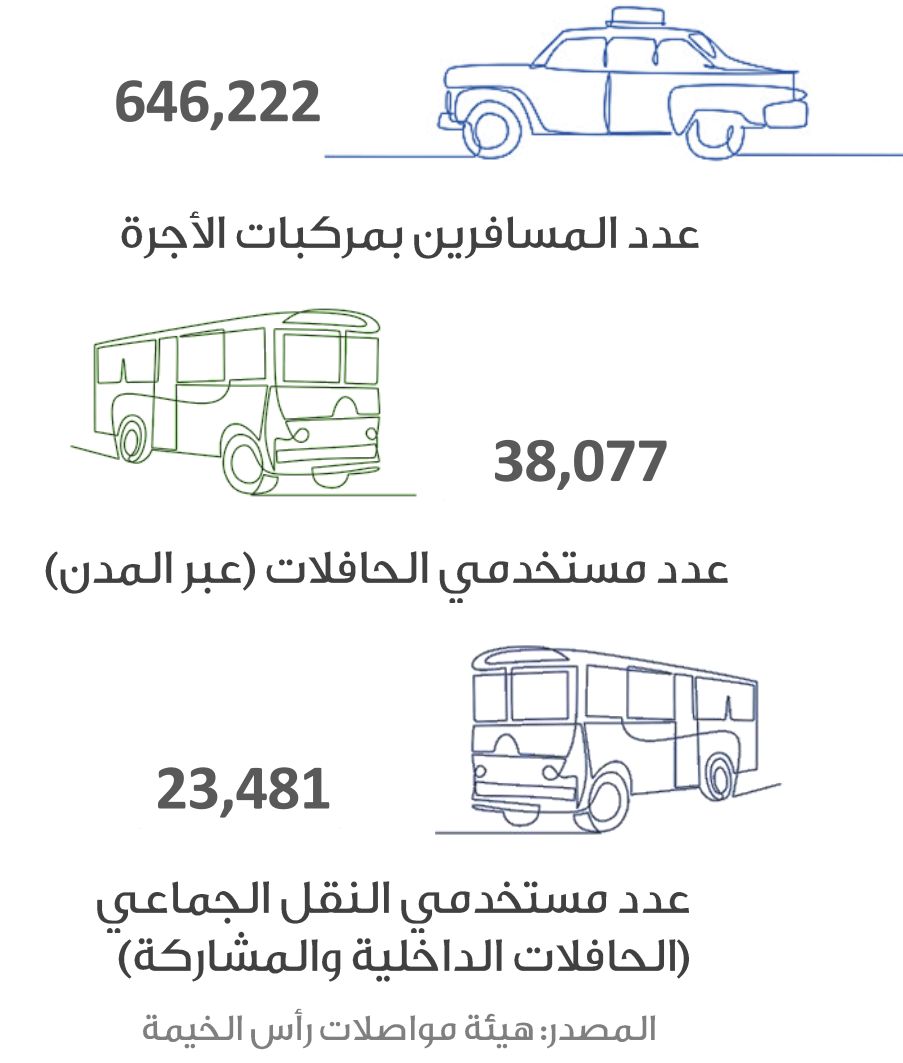

حركة المسافرين في مطار رأس الخيمة الدولي

التجارة الخارجية (بالدرهم)

شهادات المنشأ

السياحة

رخص البناء

التصرفات العقارية (بالدرهم)

الرقم القياسي لأسعار المستهلك

يتم تحديث وتطوير منهجية الأرقام القياسية لأسعار المستهلك بالتنسيق مع المراكز الإحصائية على مستوى الدولة.

المصدر: مركز رأس الخيمة للإحصاء و الدراسات

مستخدمي وسائل النقل العام

حركة السفن والشحن في ميناء صقر

المواليد والوفيات

الزواج والطلاق

دائرة التنمية الاقتصادية

الرخص حتى يونيو

منطقة رأس الخيمة الاقتصادية