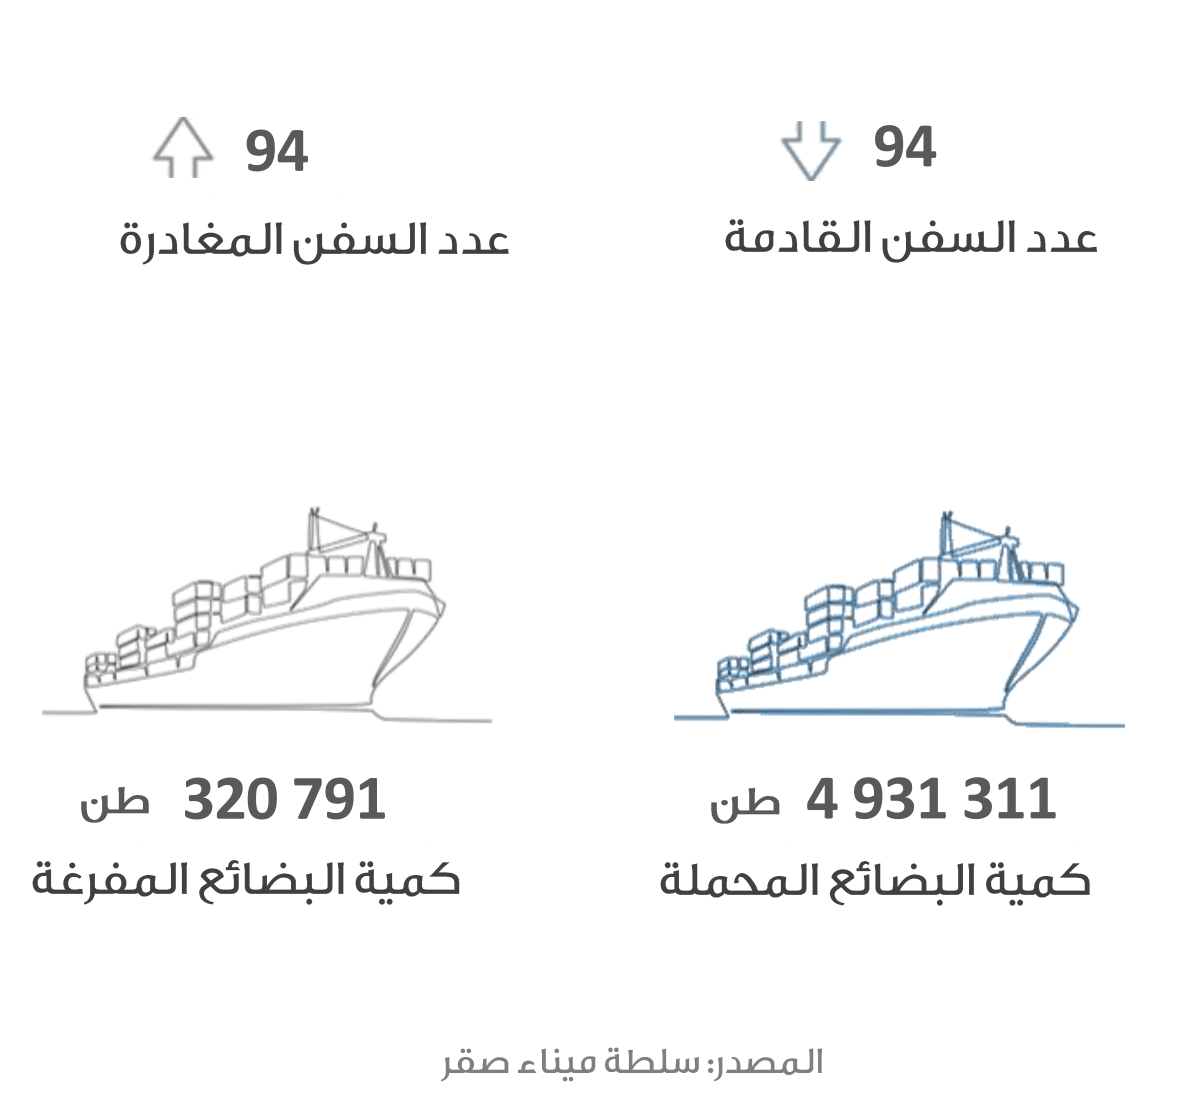

حركة المسافرين في مطار رأس الخيمة الدولي

التجارة الخارجية

شهادات المنشأ

السياحة

رخص البناء

التصرفات العقارية

الرقم القياسي لأسعار المستهلك

يمكنكم الاطلاع على الأرقام القياسية الشهرية لأسعار المستهلك 2022 على موقعنا الإلكتروني:
<https://css.rak.ae/ar/pages/priceindices.aspx>

المصدر: مركز رأس الخيمة للإحصاء

مستخدمي وسائل النقل العام

حركة السفن والشحن في ميناء صقر

المواليد والوفيات

الزواج والطلاق

دائرة التنمية الاقتصادية

الرخص حتى يوليو

منطقة رأس الخيمة الاقتصادية