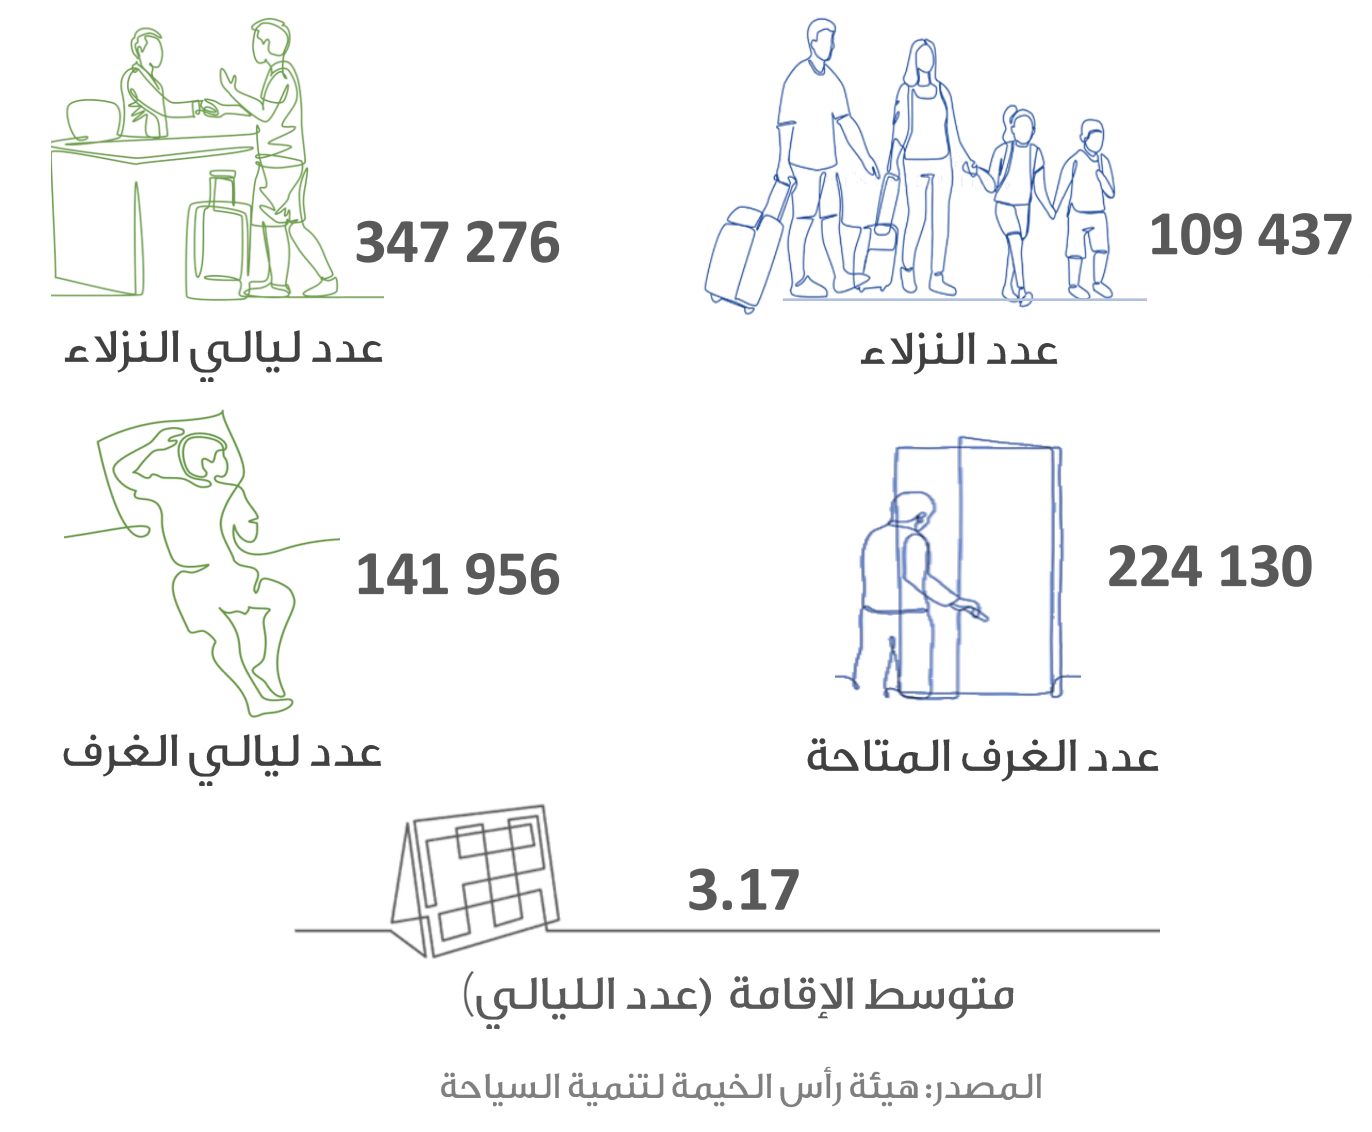

حركة المسافرين في مطار رأس الخيمة الدولي

التجارة الخارجية

شهادات المنشأ

السياحة

رخص البناء

التصرفات العقارية

الرقم القياسي لأسعار المستهلك

يمكنكم الاطلاع على الأرقام القياسية الشهرية لأسعار المستهلك 2022 على موقعنا الإلكتروني:
<https://css.rak.ae/ar/pages/priceindices.aspx>

المصدر: مركز رأس الخيمة للإحصاء

مستخدمي وسائل النقل العام

حركة السفن والشحن في ميناء صقر

المواليد والوفيات

الزواج والطلاق

دائرة التنمية الاقتصادية

الرخص حتى يوليو

منطقة رأس الخيمة الاقتصادية