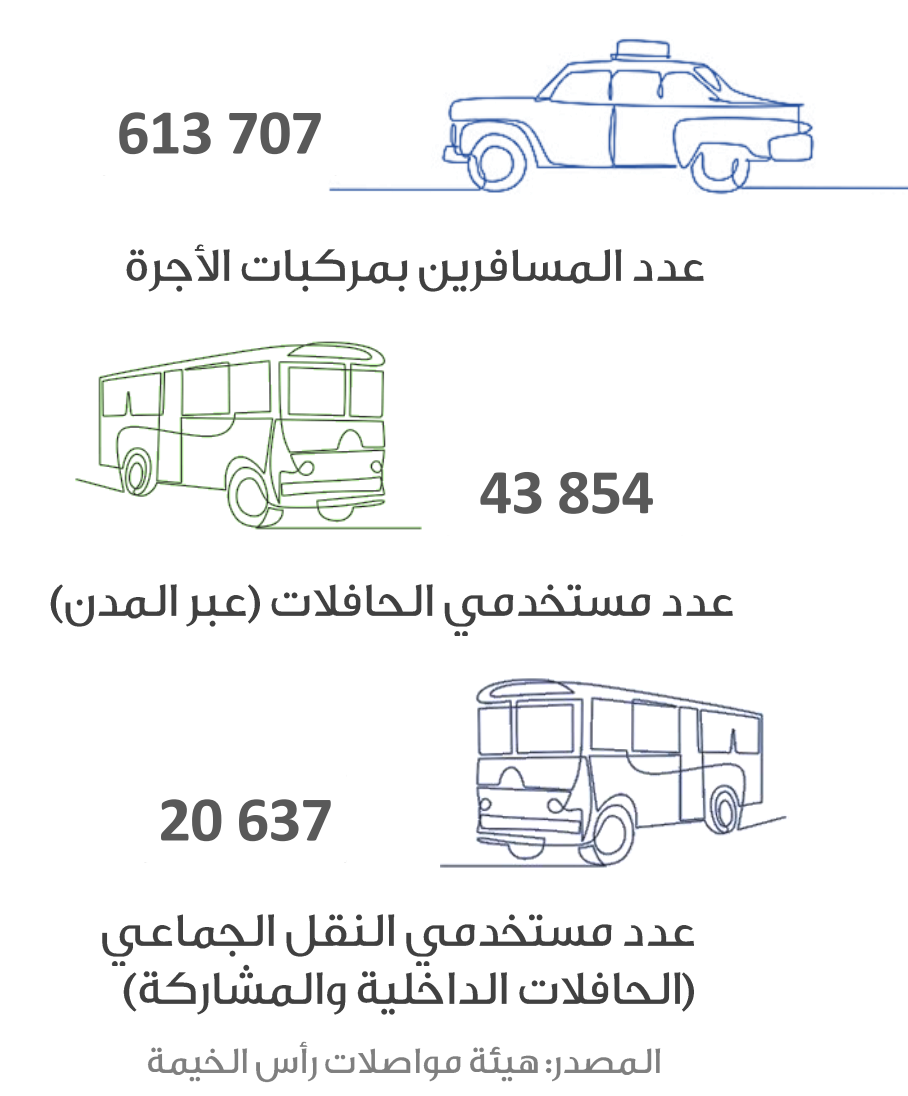

المصدر: مركز رأس الخيمة للإحصاء

مستخدمي وسائل النقل العام

حركة السفن والشحن في ميناء صقر

المواليد والوفيات

الزواج والطلاق

دائرة التنمية الاقتصادية

الرخص حتى يوليو

منطقة رأس الخيمة الاقتصادية