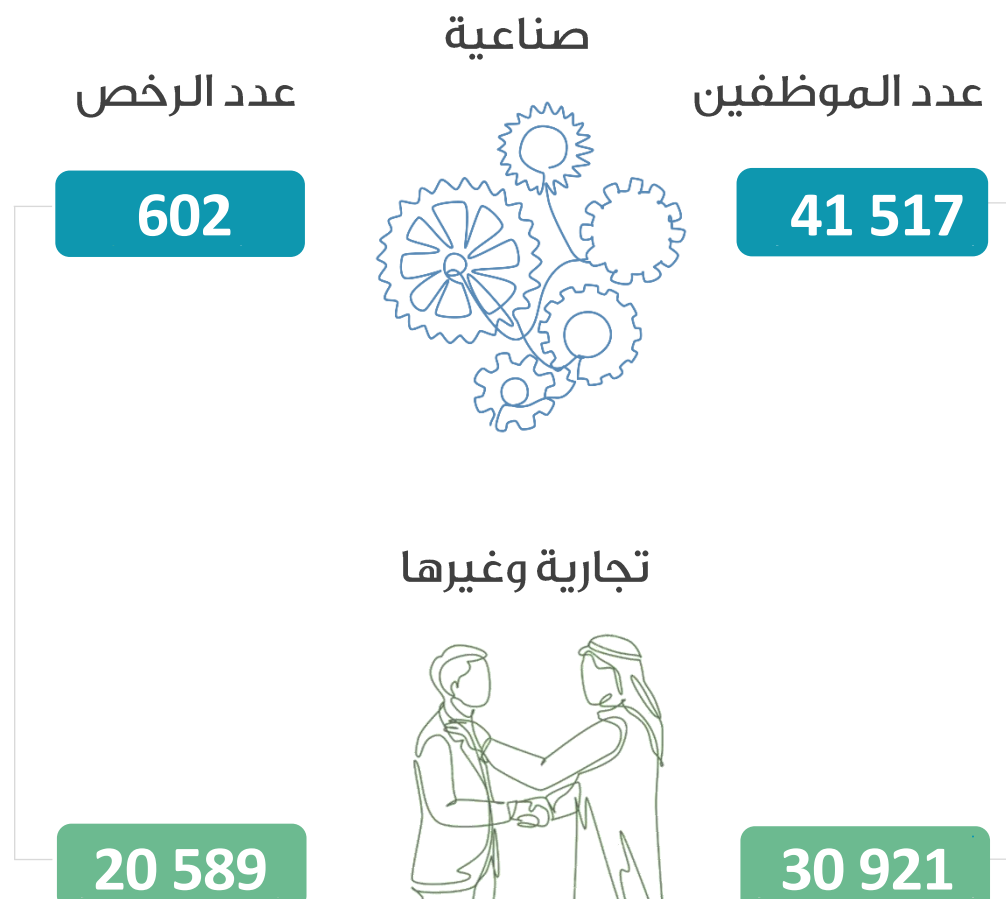

منطقة رأس الخيمة الاقتصادية

الرخص حتى يوليو