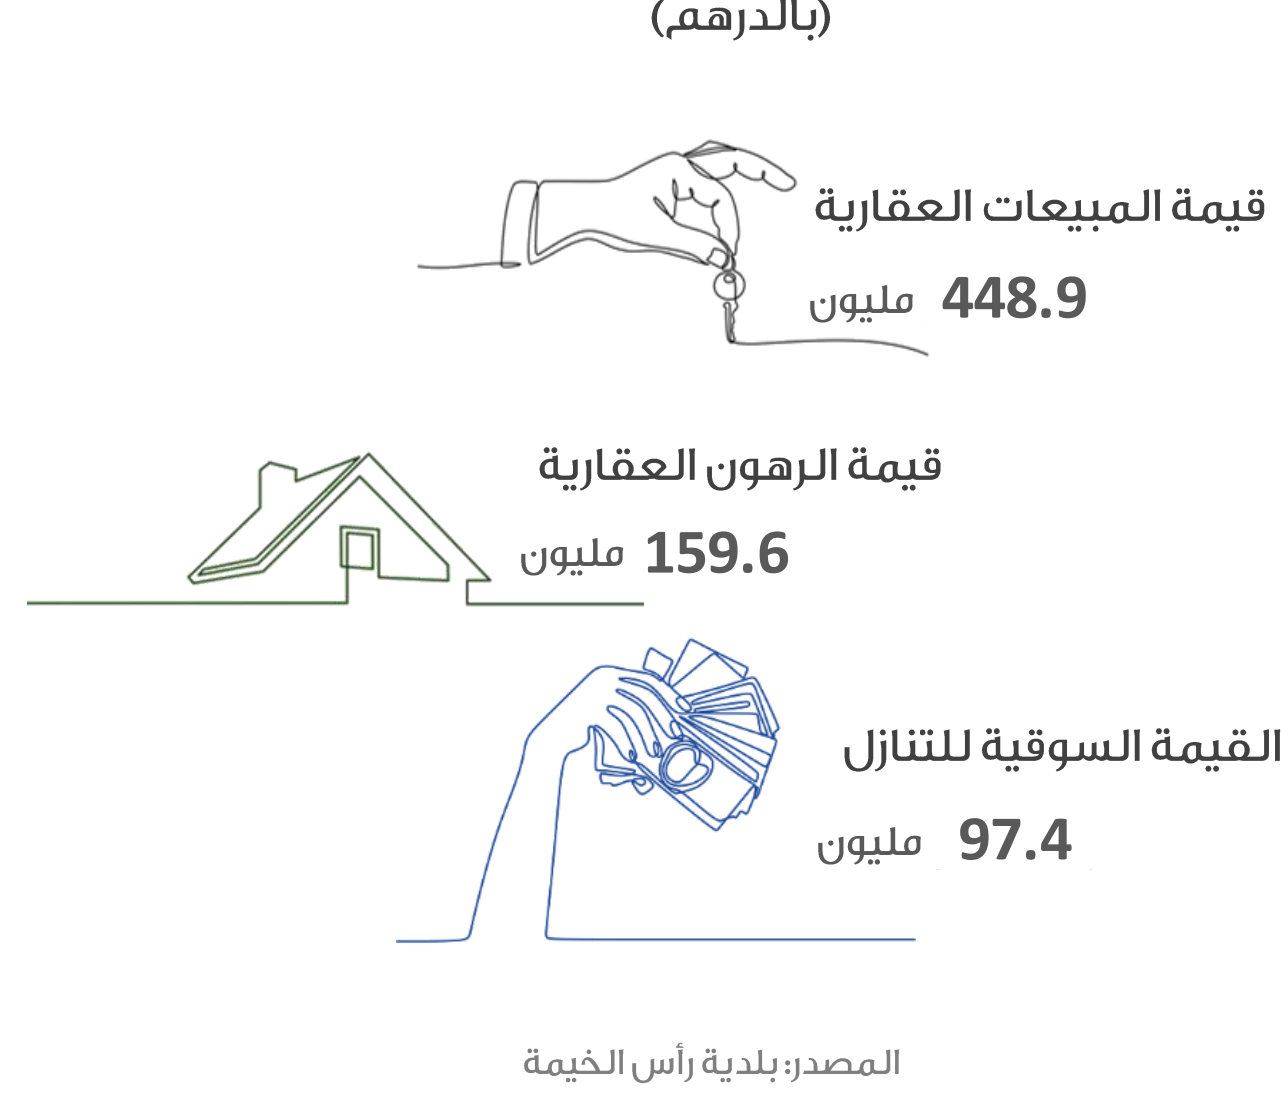

التصرفات العقارية