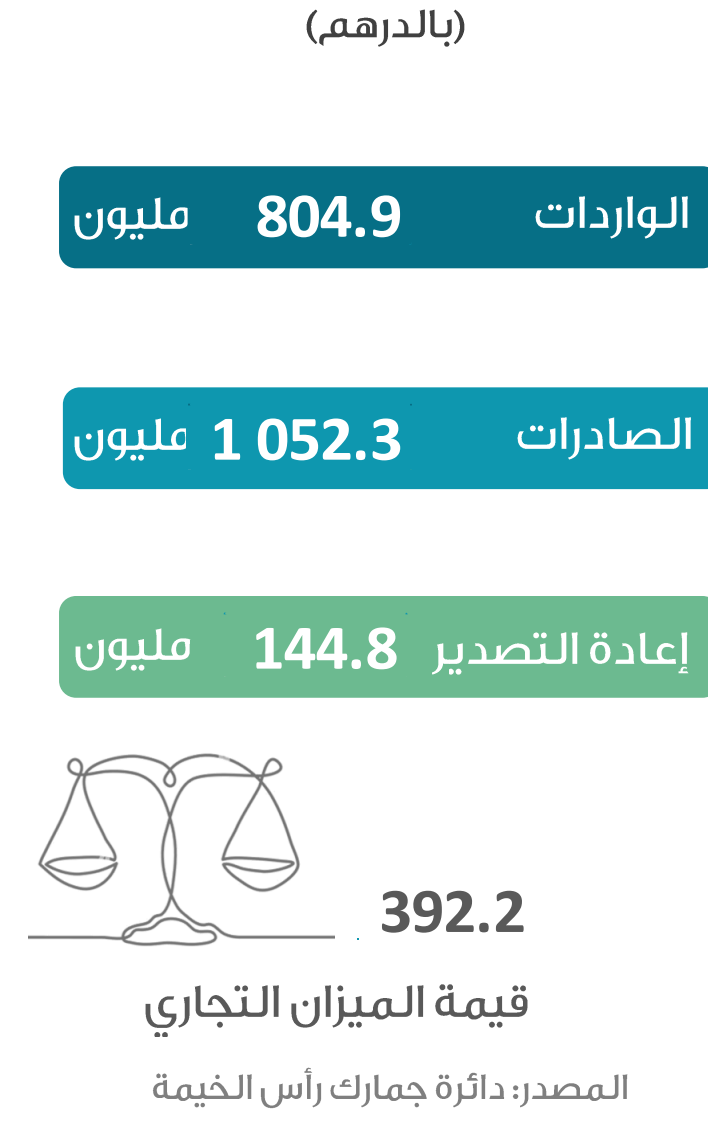

حركة المسافرين في مطار رأس الخيمة الدولي

التجارة الخارجية

شهادات المنشأ

السياحة

رخص البناء

التصرفات العقارية

الرقم القياسي لأسعار المستهلك

يمكنكم الاطلاع على الأرقام القياسية الشهرية لأسعار المستهلك 2022 على موقعنا الإلكتروني:
<https://css.rak.ae/ar/pages/priceindices.aspx>

المصدر: مركز رأس الخيمة للإحصاء

مستخدمي وسائل النقل العام

حركة السفن والشحن في ميناء صقر

المواليد والوفيات

الزواج والطلاق

دائرة التنمية الاقتصادية

الرخص حتى يوليو

منطقة رأس الخيمة الاقتصادية