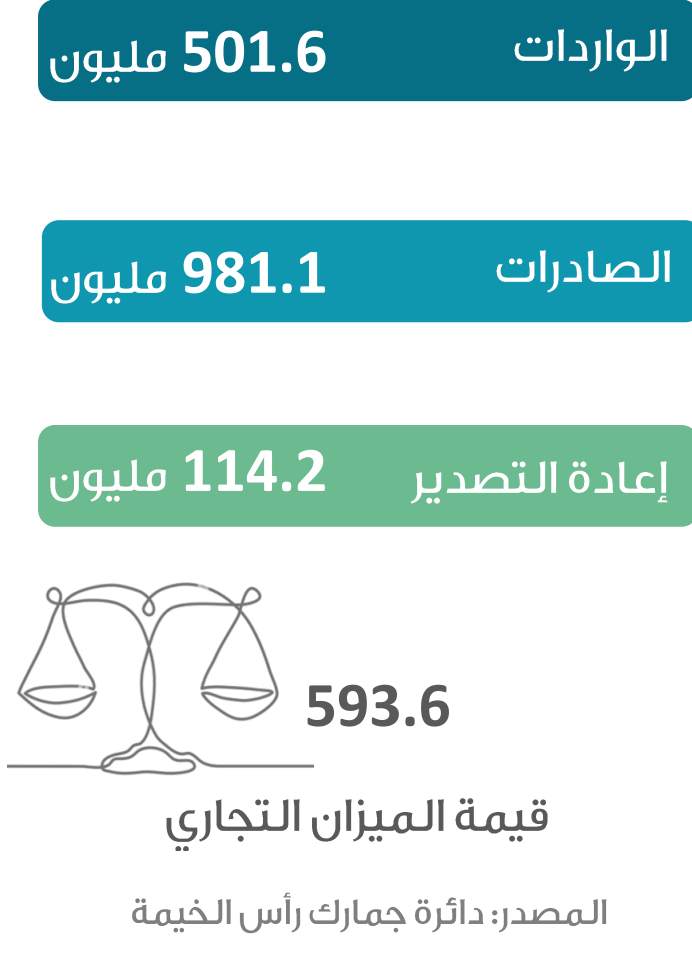

حركة المسافرين في مطار رأس الخيمة الدولي

التجارة الخارجية (بالدرهم)

شهادات المنشأ

السياحة

رخص البناء

التصرفات العقارية (بالدرهم)

الرقم القياسي لأسعار المستهلك

يحدد تحديث وتطوير منهجية الأرقام القياسية لأسعار المستهلك بالتنسيق مع المراكز الإحصائية على مستوى الدولة.

المصدر: مركز رأس الخيمة للإحصاء والدراسات

مستخدمي وسائل النقل العام

حركة السفن والشحن في ميناء صقر

المواليد والوفيات

الزواج والطلاق

دائرة التنمية الاقتصادية

الرخص حتى يناير

منطقة رأس الخيمة الاقتصادية