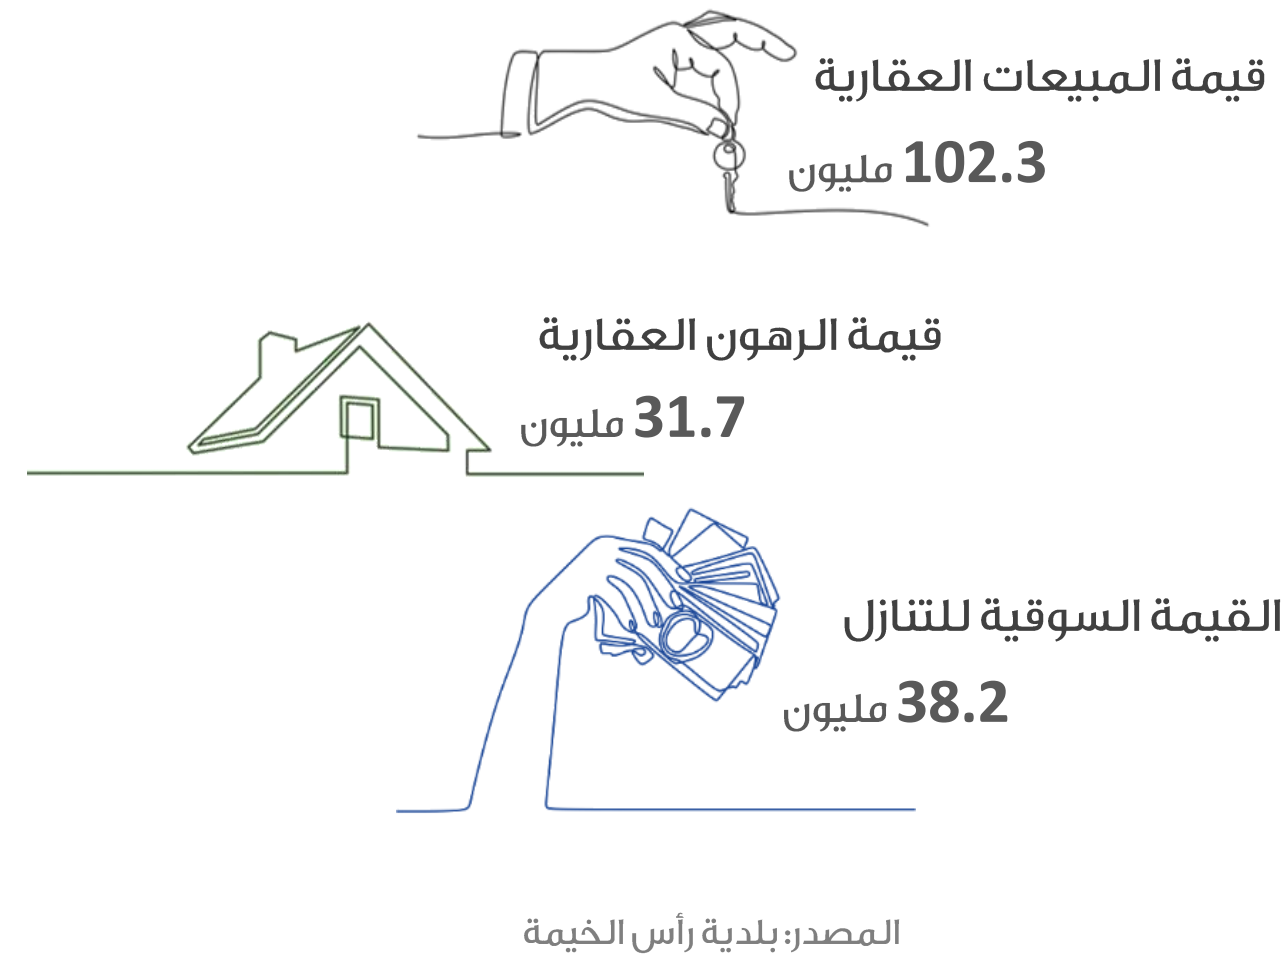

حركة المسافرين في مطار رأس الخيمة الدولي

التجارة الخارجية (بالدرهم)

شهادات المنشأ

السياحة

رخص البناء

التصرفات العقارية (بالدرهم)

الرقم القياسي لأسعار المستهلك

يحدد تحديث وتطوير منهجية الأرقام القياسية لأسعار المستهلك بالتنسيق مع المراكز الإحصائية على مستوى الدولة.

المصدر: مركز رأس الخيمة للإحصاء والدراسات

مستخدمي وسائل النقل العام

حركة السفن والشحن في ميناء صقر

المواليد والوفيات

الزواج والطلاق

دائرة التنمية الاقتصادية

الرخص حتى يناير

منطقة رأس الخيمة الاقتصادية