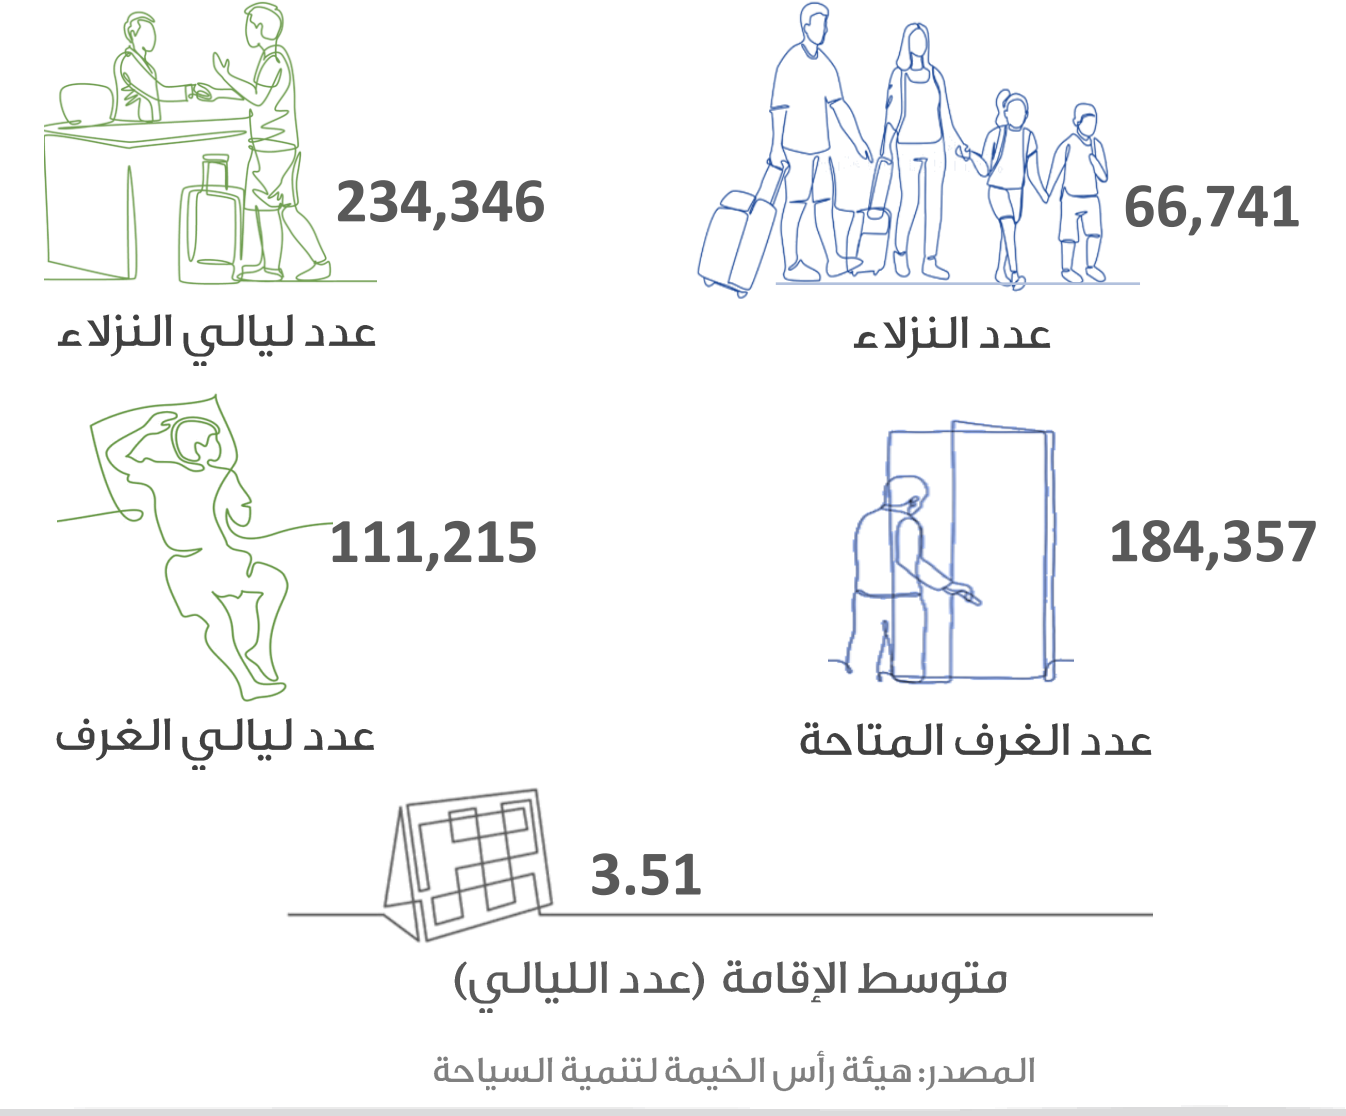

حركة المسافرين في مطار رأس الخيمة الدولي

التجارة الخارجية (بالدرهم)

شهادات المنشأ

السياحة

رخص البناء

التصرفات العقارية (بالدرهم)

الرقم القياسي لأسعار المستهلك

يحدد تحديث وتطوير منهجية الأرقام القياسية لأسعار المستهلك بالتنسيق مع المراكز الإحصائية على مستوى الدولة.

المصدر: مركز رأس الخيمة للإحصاء والدراسات

مستخدمي وسائل النقل العام

حركة السفن والشحن في ميناء صقر

المواليد والوفيات

الزواج والطلاق

دائرة التنمية الاقتصادية

الرخص حتى يناير

منطقة رأس الخيمة الاقتصادية