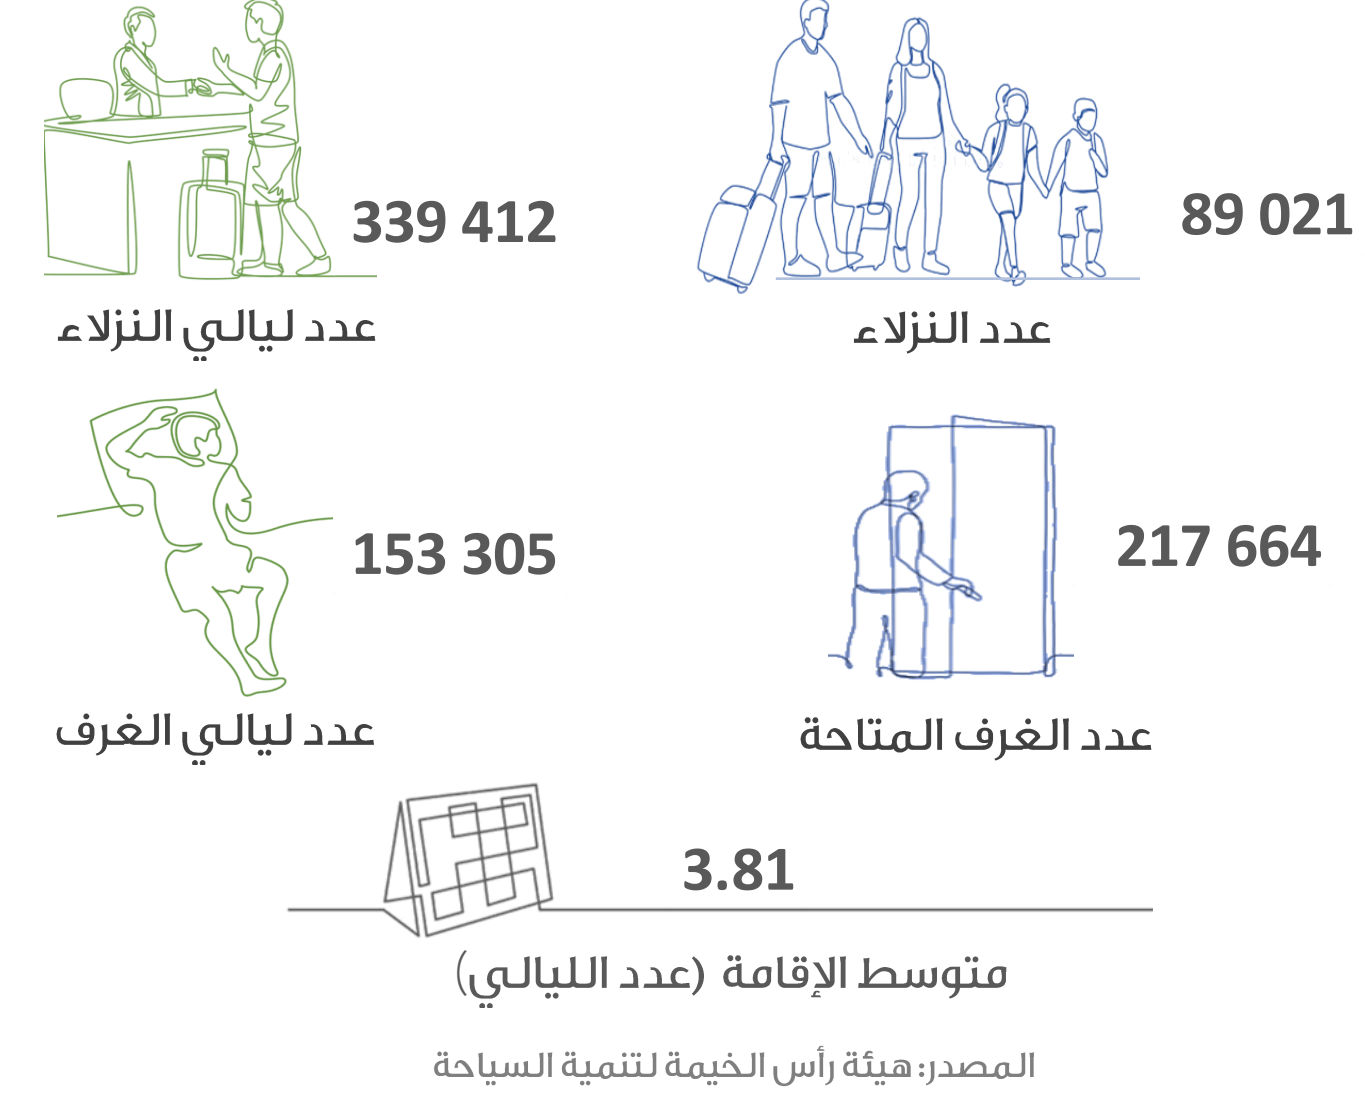

حركة المسافرين في مطار رأس الخيمة الدولي

التجارة الخارجية (بالدرهم)

شهادات المنشأ

السياحة

رخص البناء

التصرفات العقارية (بالدرهم)

الرقم القياسي لأسعار المستهلك

يمكنكم الاطلاع على الأرقام القياسية للأشهر الأولى من 2022 على موقعنا الإلكتروني:
<https://css.rak.ae/ar/Pages/monthly-consumer-price-index-reports.aspx>

المصدر: مركز رأس الخيمة للإحصاء

مستخدمي وسائل النقل العام

حركة السفن والشحن في ميناء صقر

المواليد والوفيات

الزواج والطلاق

دائرة التنمية الاقتصادية

الرخص حتى نوفمبر

منطقة رأس الخيمة الاقتصادية