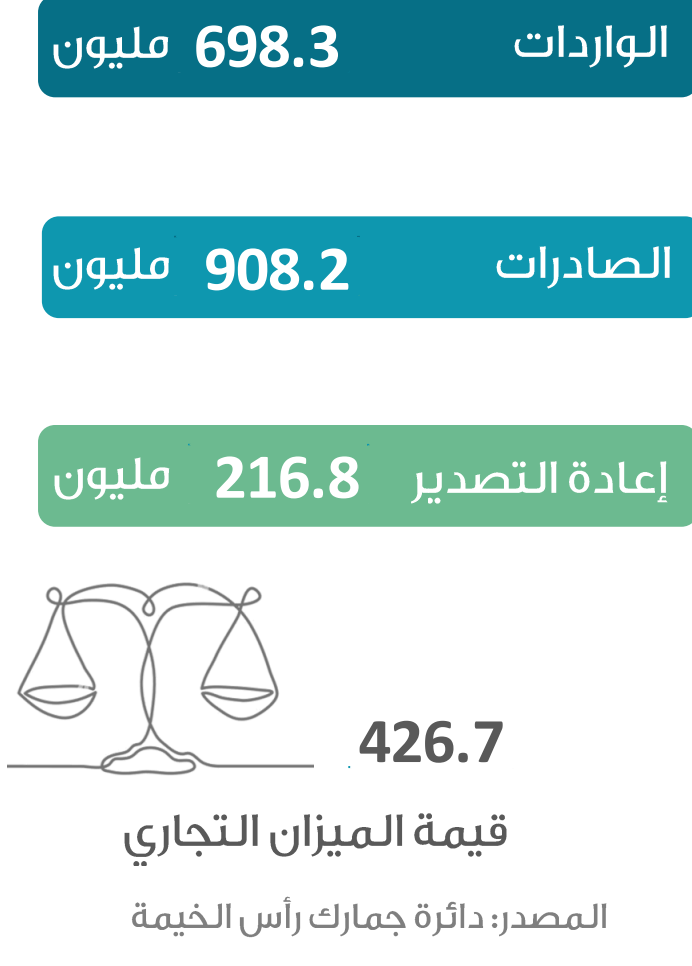

حركة المسافرين في مطار رأس الخيمة الدولي

التجارة الخارجية (بالدرهم)

شهادات المنشأ

السياحة

رخص البناء

التصرفات العقارية (بالدرهم)

الرقم القياسي لأسعار المستهلك

يمكنكم الاطلاع على الأرقام القياسية للأشهر الأولى من 2022 على موقعنا الإلكتروني:
<https://css.rak.ae/ar/Pages/monthly-consumer-price-index-reports.aspx>

المصدر: مركز رأس الخيمة للإحصاء

مستخدمي وسائل النقل العام

حركة السفن والشحن في ميناء صقر

المواليد والوفيات

الزواج والطلاق

دائرة التنمية الاقتصادية

الرخص حتى نوفمبر

منطقة رأس الخيمة الاقتصادية