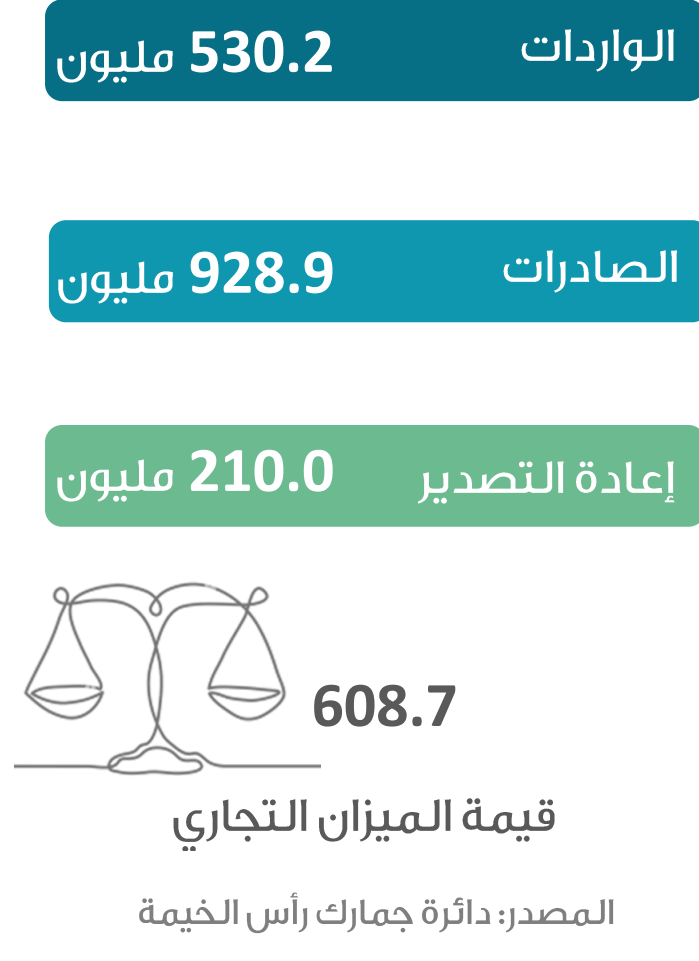

حركة المسافرين في مطار رأس الخيمة الدولي

التجارة الخارجية (بالدرهم)

شهادات المنشأ

السياحة

رخص البناء

التصرفات العقارية (بالدرهم)

الرقم القياسي لأسعار المستهلك

يحدد تحديث وتطوير منهجية الأرقام القياسية لأسعار المستهلك بالتنسيق مع المراكز الإحصائية على مستوى الدولة.

المصدر: مركز رأس الخيمة للإحصاء والدراسات

مستخدمي وسائل النقل العام

حركة السفن والشحن في ميناء صقر

المواليد والوفيات

الزواج والطلاق

دائرة التنمية الاقتصادية

الرخص حتى مارس

منطقة رأس الخيمة الاقتصادية