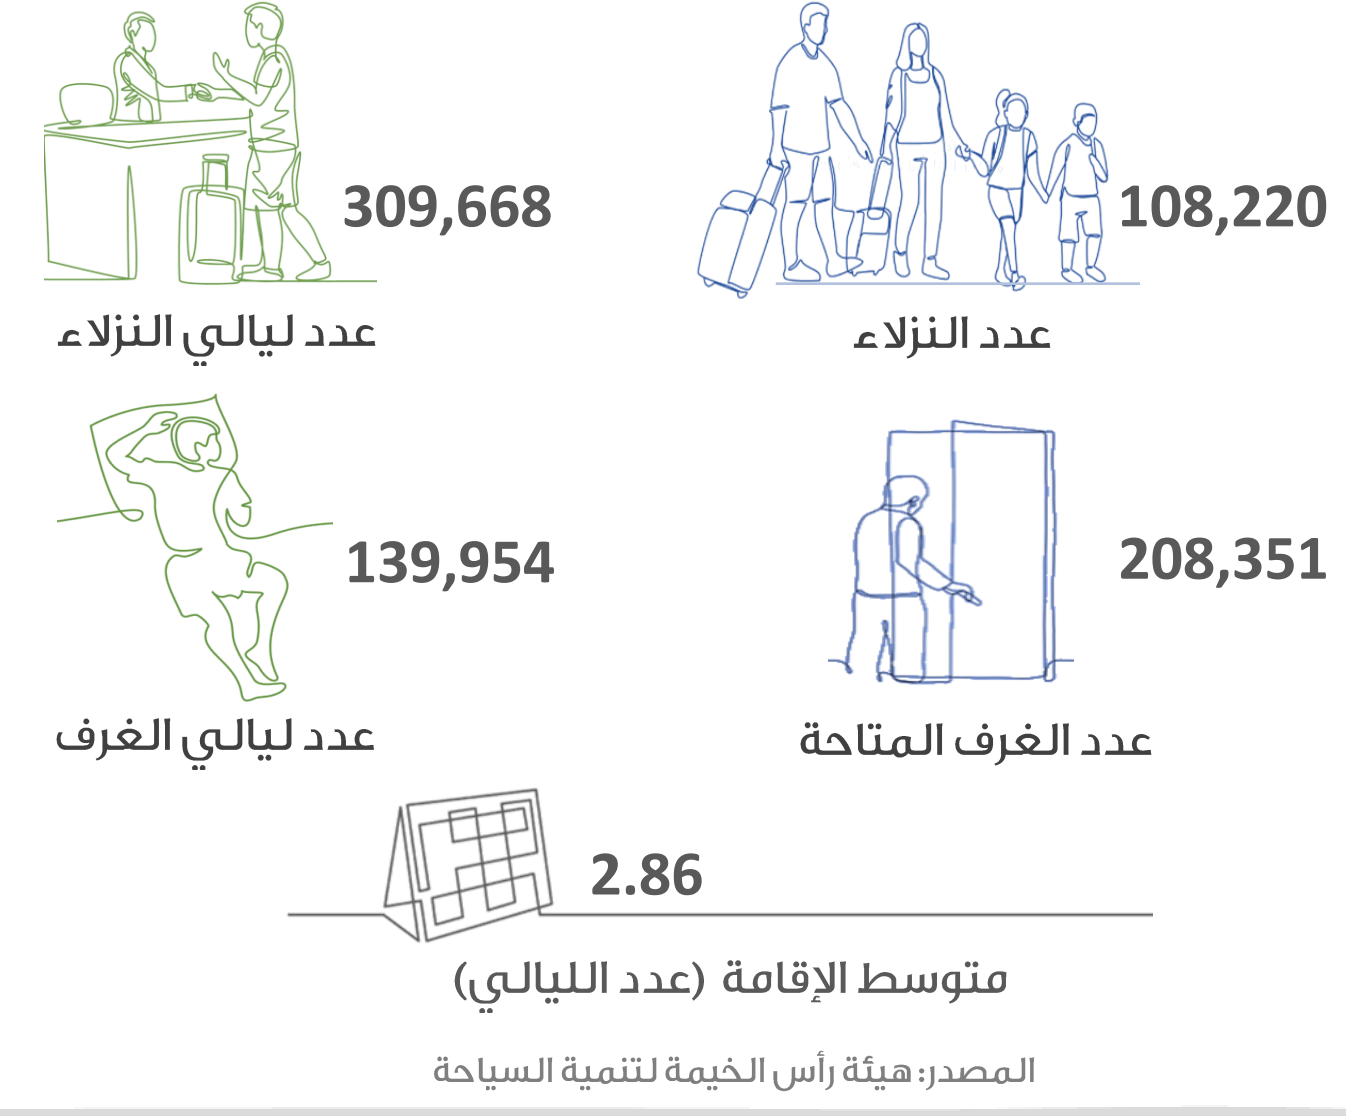

حركة المسافرين في مطار رأس الخيمة الدولي

التجارة الخارجية (بالدرهم)

شهادات المنشأ

السياحة

رخص البناء

التصرفات العقارية (بالدرهم)

الرقم القياسي لأسعار المستهلك

يحدد تحديث وتطوير منهجية الأرقام القياسية لأسعار المستهلك بالتنسيق مع المراكز الإحصائية على مستوى الدولة.

المصدر: مركز رأس الخيمة للإحصاء والدراسات

مستخدمي وسائل النقل العام

حركة السفن والشحن في ميناء صقر

المواليد والوفيات

الزواج والطلاق

دائرة التنمية الاقتصادية

الرخص حتى مارس

منطقة رأس الخيمة الاقتصادية