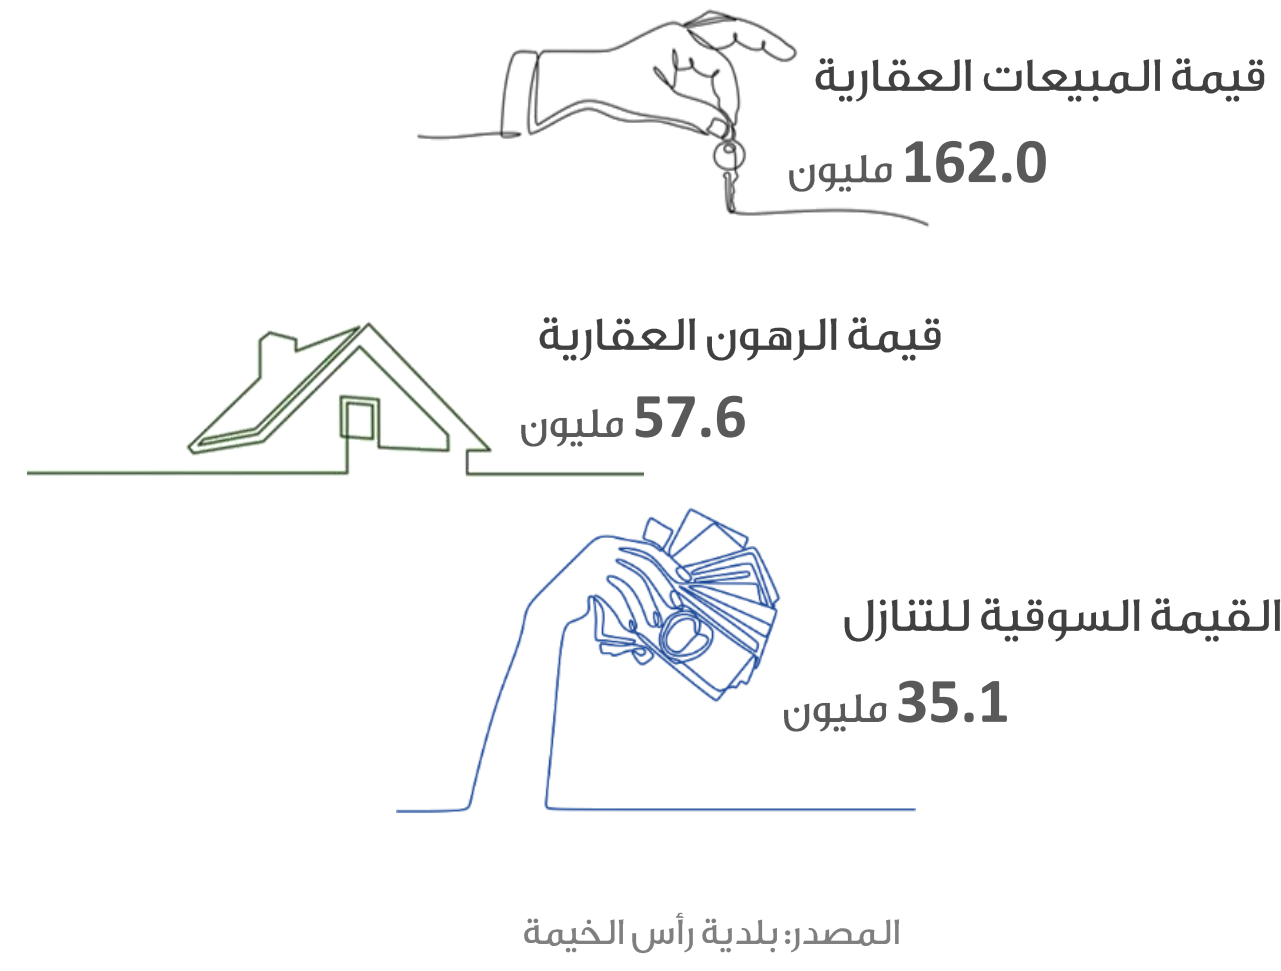

حركة المسافرين في مطار رأس الخيمة الدولي

التجارة الخارجية (بالدرهم)

شهادات المنشأ

السياحة

رخص البناء

التصرفات العقارية (بالدرهم)

الرقم القياسي لأسعار المستهلك

يحدد تحديث وتطوير منهجية الأرقام القياسية لأسعار المستهلك بالتنسيق مع المراكز الإحصائية على مستوى الدولة.

المصدر: مركز رأس الخيمة للإحصاء والدراسات

مستخدمي وسائل النقل العام

حركة السفن والشحن في ميناء صقر

المواليد والوفيات

الزواج والطلاق

دائرة التنمية الاقتصادية

الرخص حتى مارس

منطقة رأس الخيمة الاقتصادية