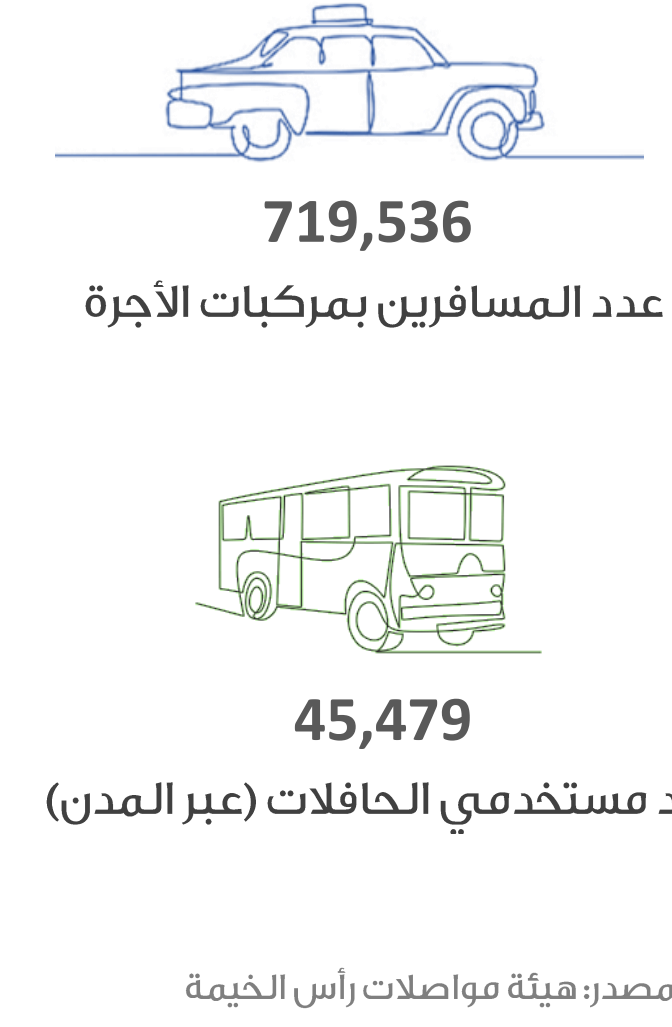

حركة المسافرين في مطار رأس الخيمة الدولي

التجارة الخارجية (بالدرهم)

شهادات المنشأ

السياحة

رخص البناء

التصرفات العقارية (بالدرهم)

الرقم القياسي لأسعار المستهلك

يحدد تحديث وتطوير منهجية الأرقام القياسية لأسعار المستهلك بالتنسيق مع المراكز الإحصائية على مستوى الدولة.

المصدر: مركز رأس الخيمة للإحصاء والدراسات

مستخدمي وسائل النقل العام

حركة السفن والشحن في ميناء صقر

المواليد والوفيات

الزواج والطلاق

دائرة التنمية الاقتصادية

الرخص حتى مارس

منطقة رأس الخيمة الاقتصادية