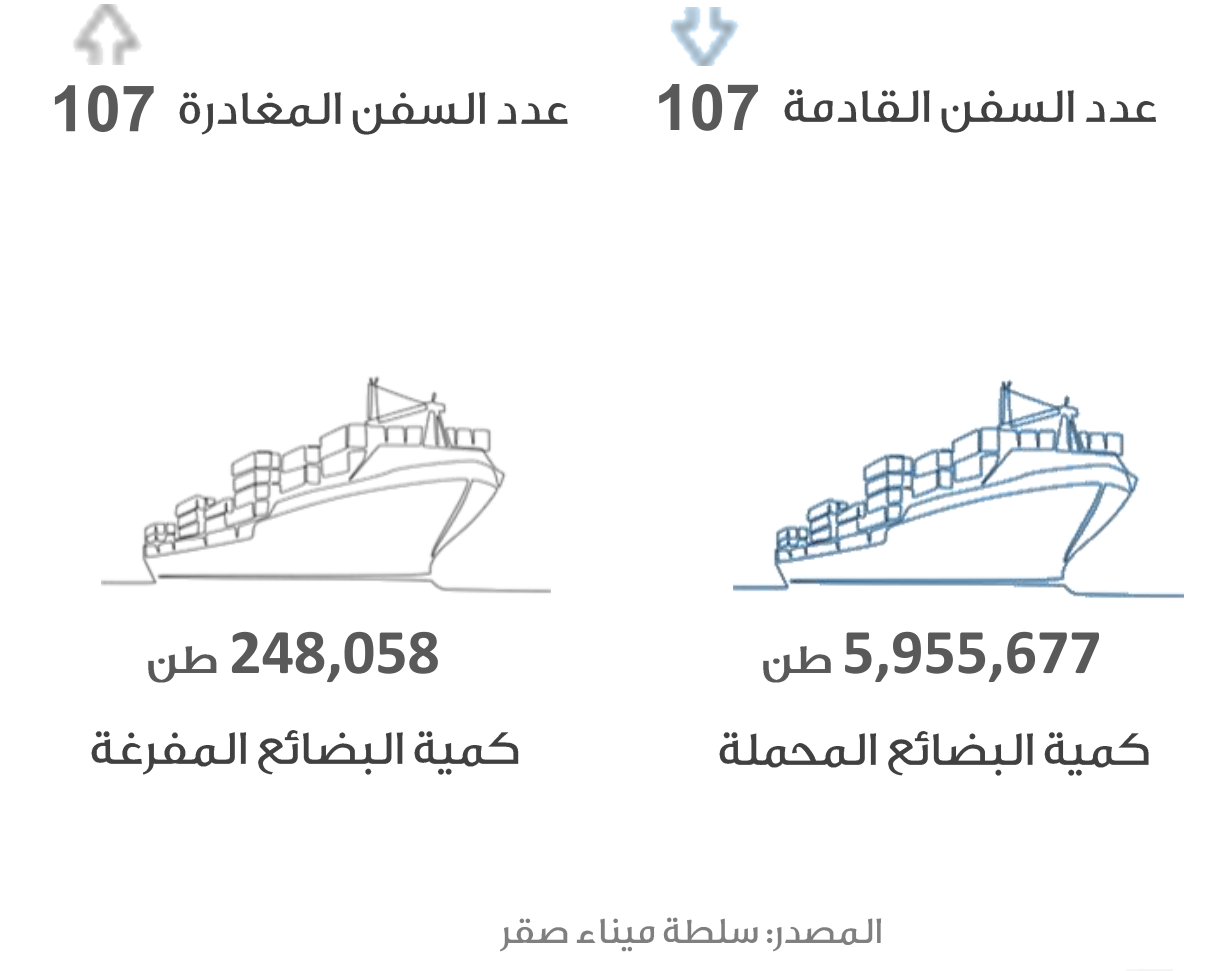

حركة المسافرين في مطار رأس الخيمة الدولي

التجارة الخارجية (بالدرهم)

شهادات المنشأ

السياحة

رخص البناء

التصرفات العقارية (بالدرهم)

الرقم القياسي لأسعار المستهلك

يحدد تحديث وتطوير منهجية الأرقام القياسية لأسعار المستهلك بالتنسيق مع المراكز الإحصائية على مستوى الدولة.

المصدر: مركز رأس الخيمة للإحصاء والدراسات

مستخدمي وسائل النقل العام

حركة السفن والشحن في ميناء صقر

المواليد والوفيات

الزواج والطلاق

دائرة التنمية الاقتصادية

الرخص حتى مارس

منطقة رأس الخيمة الاقتصادية