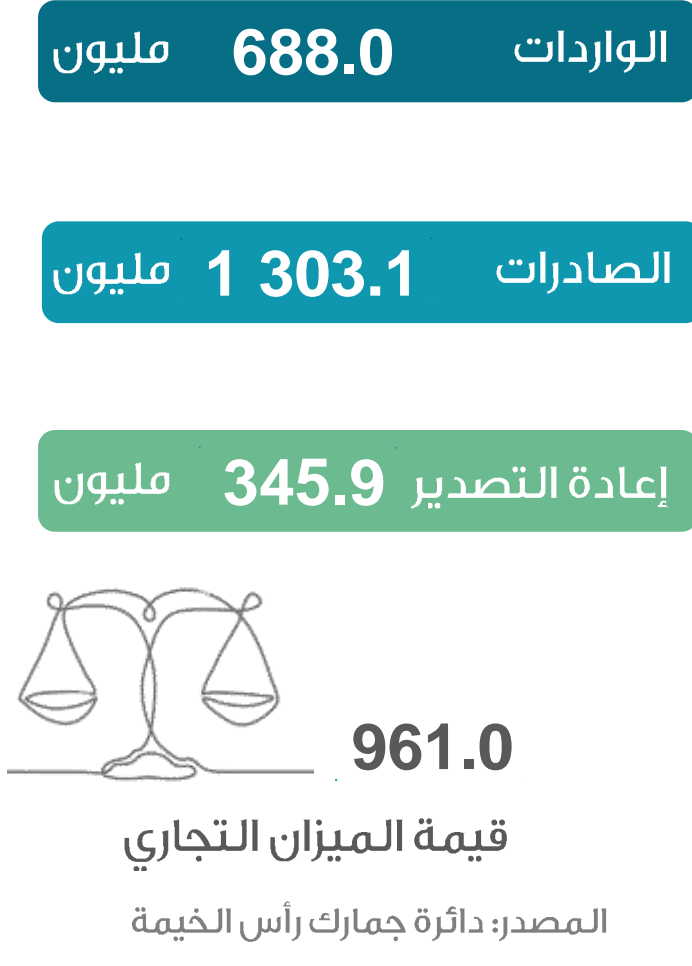

حركة المسافرين في مطار رأس الخيمة الدولي

التجارة الخارجية (بالدرهم)

شهادات المنشأ

السياحة

رخص البناء

التصرفات العقارية (بالدرهم)

الرقم القياسي لأسعار المستهلك

مستخدمي وسائل النقل العام

حركة السفن والشحن في ميناء صقر

المواليد والوفيات

الزواج والطلاق

دائرة التنمية الاقتصادية الرخص حتى ديسمبر

منطقة رأس الخيمة الاقتصادية الرخص حتى ديسمبر

تسجيلات الشركات الدولية