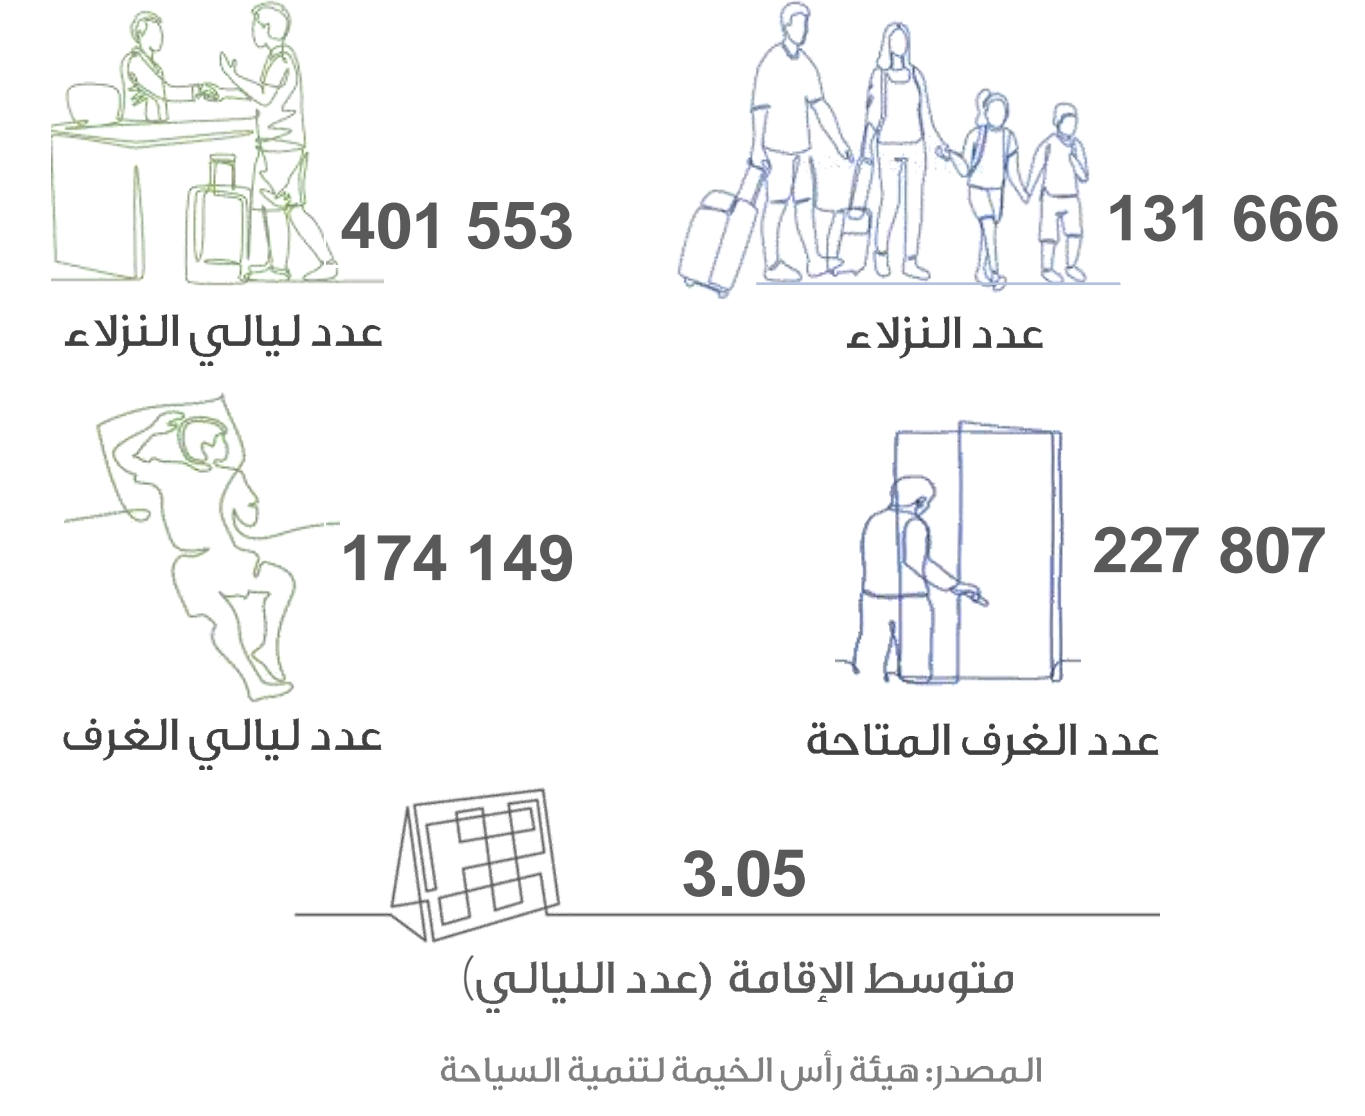

حركة المسافرين في مطار رأس الخيمة الدولي

التجارة الخارجية (بالدرهم)

شهادات المنشأ

السياحة

رخص البناء

التصرفات العقارية (بالدرهم)

الرقم القياسي لأسعار المستهلك

مستخدمي وسائل النقل العام

حركة السفن والشحن في ميناء صقر

المواليد والوفيات

الزواج والطلاق

دائرة التنمية الاقتصادية الرخص حتى ديسمبر

منطقة رأس الخيمة الاقتصادية الرخص حتى ديسمبر

تسجيلات الشركات الدولية