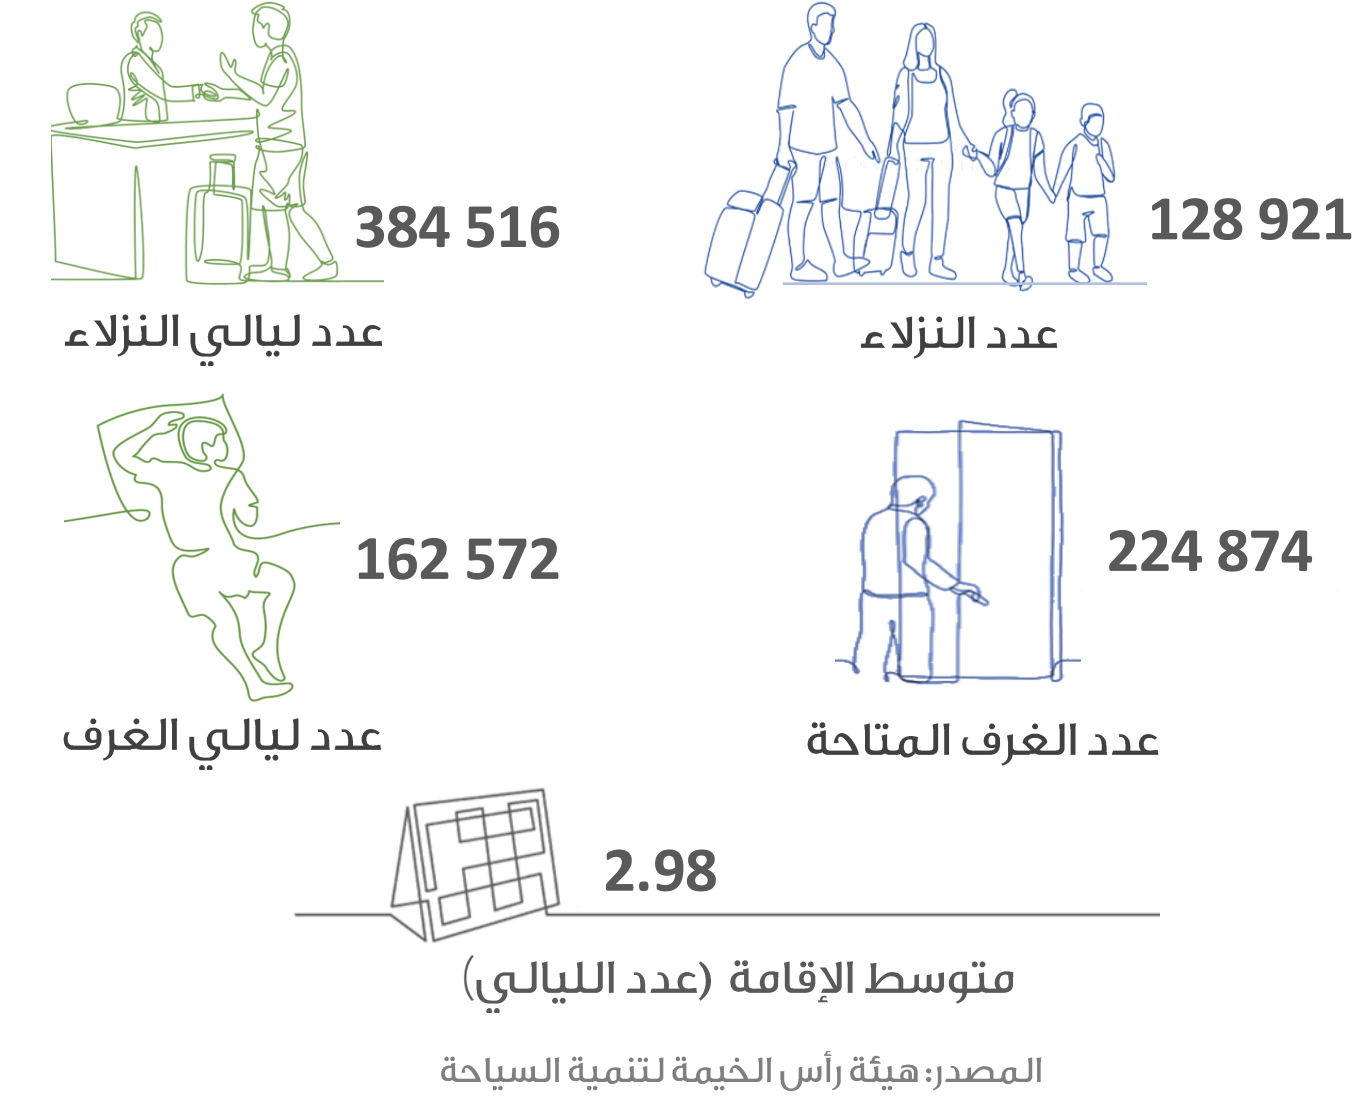

حركة المسافرين في مطار رأس الخيمة الدولي

التجارة الخارجية (بالدرهم)

شهادات المنشأ

السياحة

رخص البناء

التصرفات العقارية (بالدرهم)

الرقم القياسي لأسعار المستهلك

مستخدمي وسائل النقل العام

حركة السفن والشحن في ميناء صقر

المواليد والوفيات

الزواج والطلاق

دائرة التنمية الاقتصادية

الرخص حتى ديسمبر

منطقة رأس الخيمة الاقتصادية

الرخص حتى ديسمبر

تسجيلات الشركات الدولية