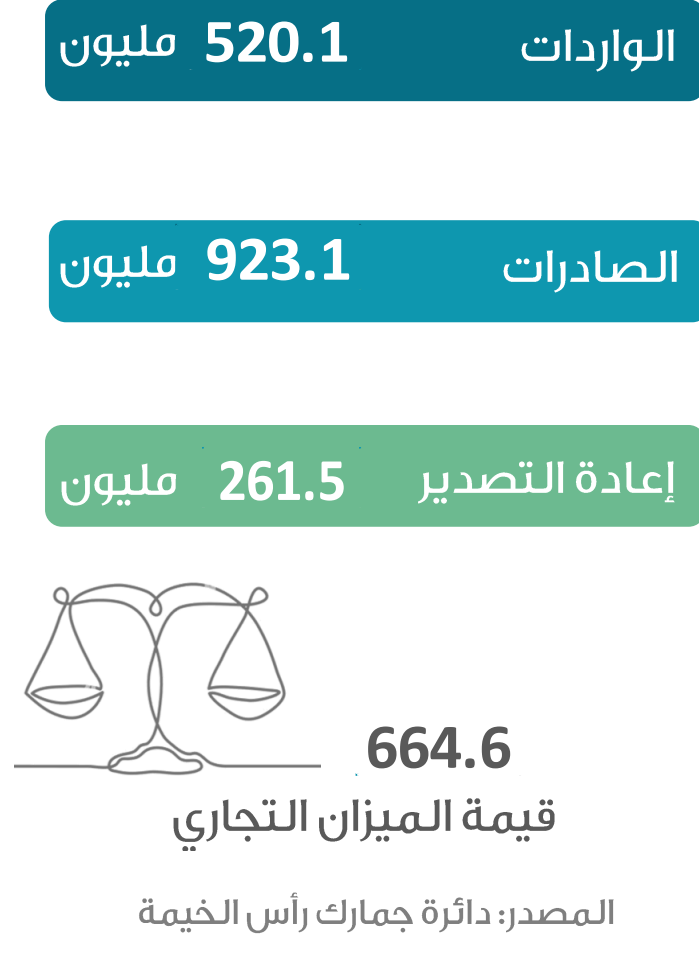

حركة المسافرين في مطار رأس الخيمة الدولي

التجارة الخارجية (بالدرهم)

شهادات المنشأ

السياحة

رخص البناء

التصرفات العقارية (بالدرهم)

الرقم القياسي لأسعار المستهلك

مستخدمي وسائل النقل العام

حركة السفن والشحن في ميناء صقر

المواليد والوفيات

الزواج والطلاق

دائرة التنمية الاقتصادية

الرخص حتى ديسمبر

منطقة رأس الخيمة الاقتصادية

الرخص حتى ديسمبر

تسجيلات الشركات الدولية