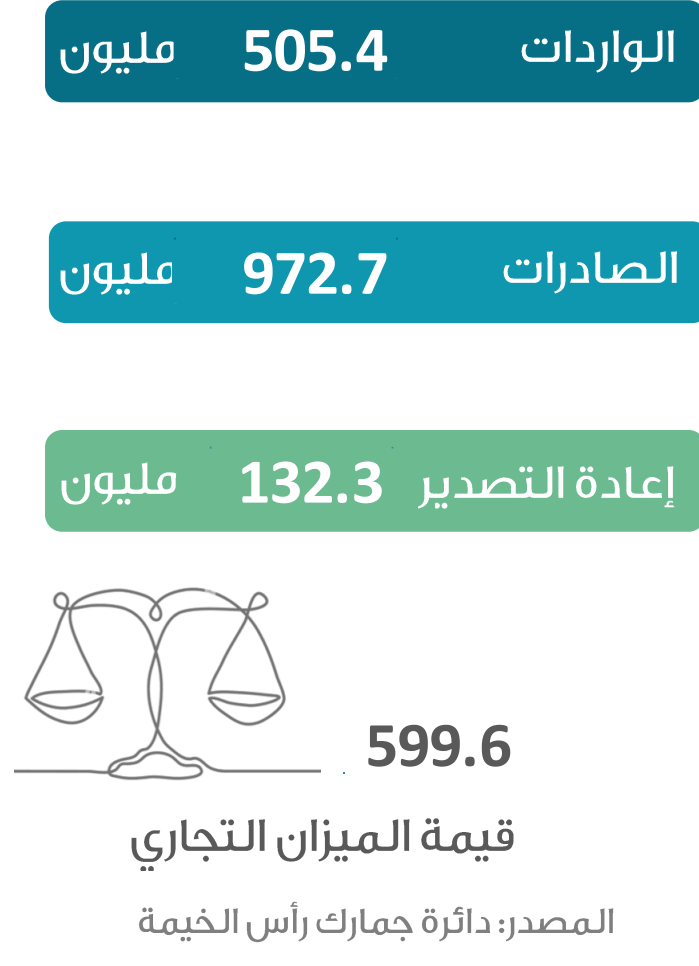

حركة المسافرين في مطار رأس الخيمة الدولي

التجارة الخارجية (بالدرهم)

شهادات المنشأ

السياحة

رخص البناء

التصرفات العقارية (بالدرهم)

الرقم القياسي لأسعار المستهلك

يمكنكم الاطلاع على الأرقام القياسية الشهرية لأسعار المستهلك 2022 على موقعنا الإلكتروني:
<https://css.rak.ae/ar/pages/priceindices.aspx>

المصدر: مركز رأس الخيمة للإحصاء

مستخدمي وسائل النقل العام

حركة السفن والشحن في ميناء صقر

المواليد والوفيات

الزواج والطلاق

دائرة التنمية الاقتصادية الرخص حتى أبريل

منطقة رأس الخيمة الاقتصادية الرخص حتى أبريل