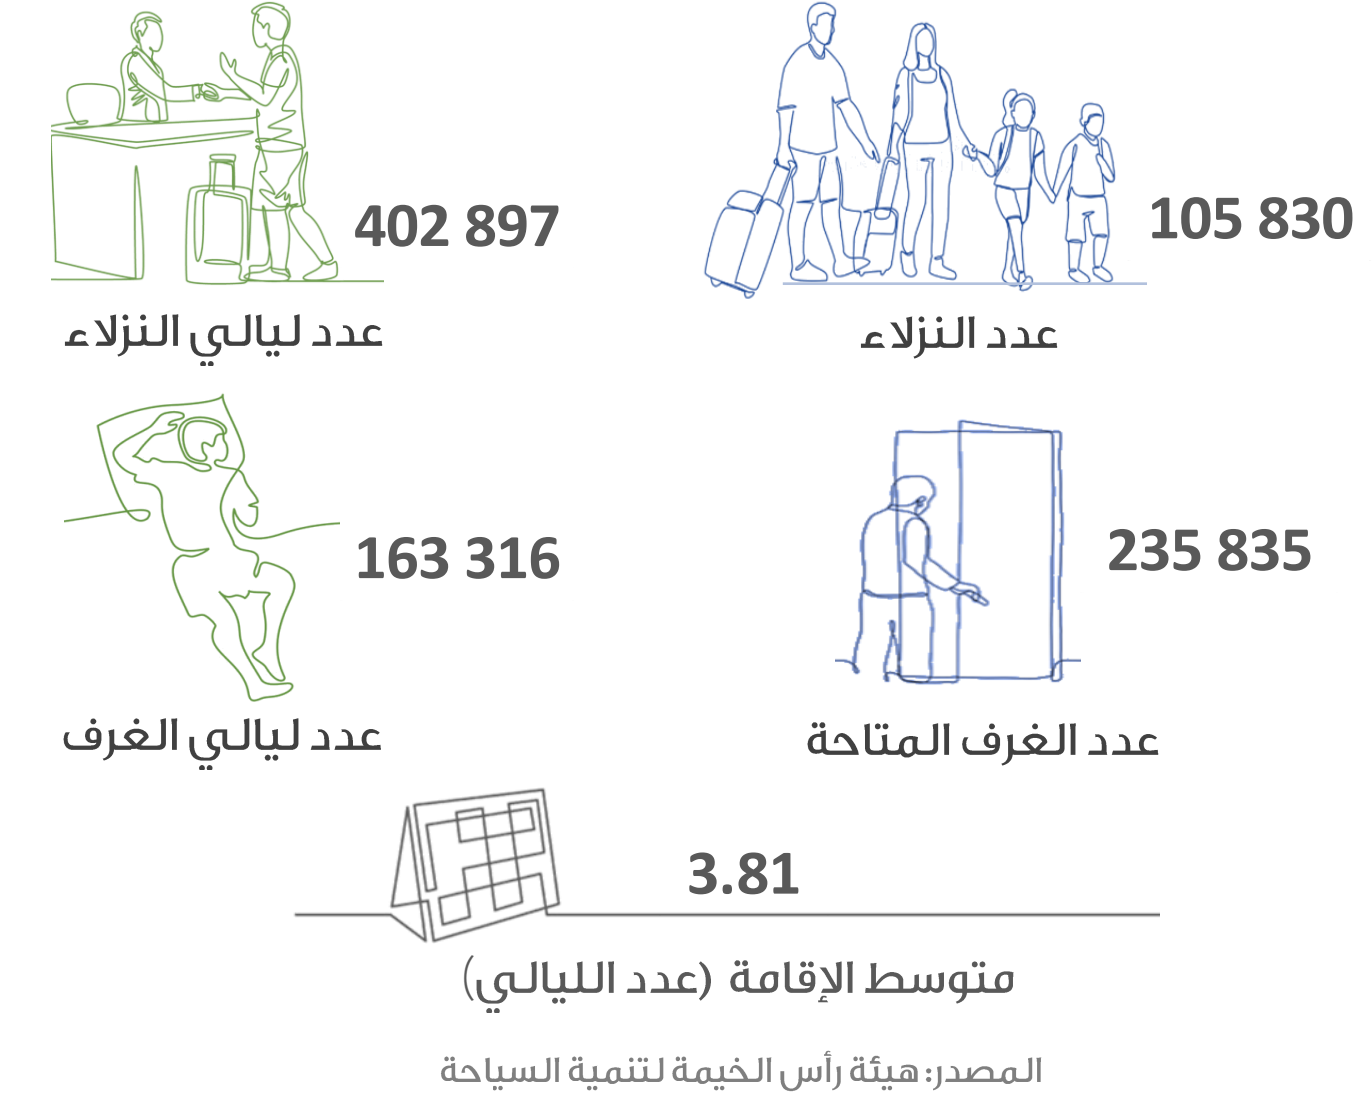

حركة المسافرين في مطار رأس الخيمة الدولي

التجارة الخارجية (بالدرهم)

شهادات المنشأ

السياحة

رخص البناء

التصرفات العقارية (بالدرهم)

الرقم القياسي لأسعار المستهلك

يمكنكم الاطلاع على الأرقام القياسية الشهرية لأسعار المستهلك 2022 على موقعنا الإلكتروني:
<https://css.rak.ae/ar/pages/priceindices.aspx>

المصدر: مركز رأس الخيمة للإحصاء

مستخدمي وسائل النقل العام

حركة السفن والشحن في ميناء صقر

المواليد والوفيات

الزواج والطلاق

دائرة التنمية الاقتصادية الرخص حتى أبريل

منطقة رأس الخيمة الاقتصادية الرخص حتى أبريل