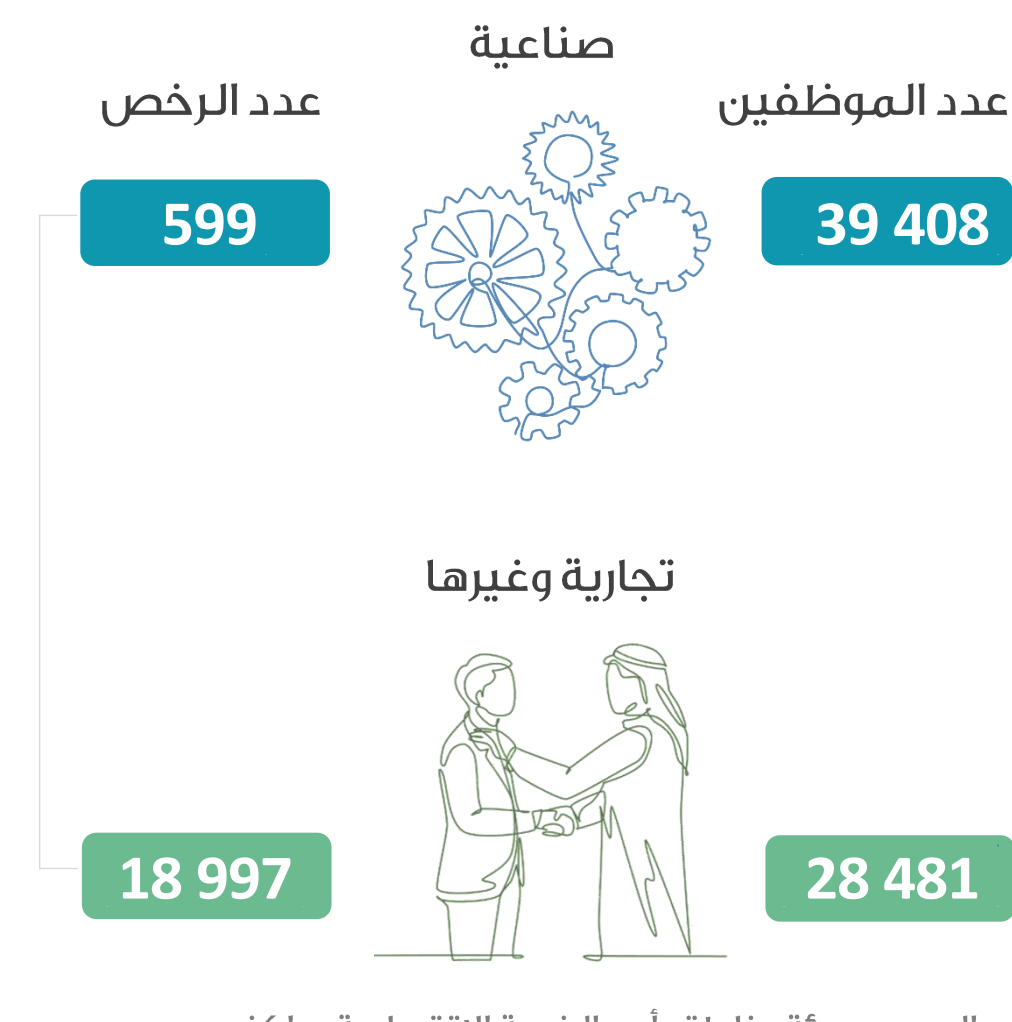

المصدر: مركز رأس الخيمة للإحصاء

مستخدمي وسائل النقل العام

حركة السفن والشحن في ميناء صقر

المواليد والوفيات

الزواج والطلاق

دائرة التنمية الاقتصادية الرخص حتى أبريل

منطقة رأس الخيمة الاقتصادية الرخص حتى أبريل