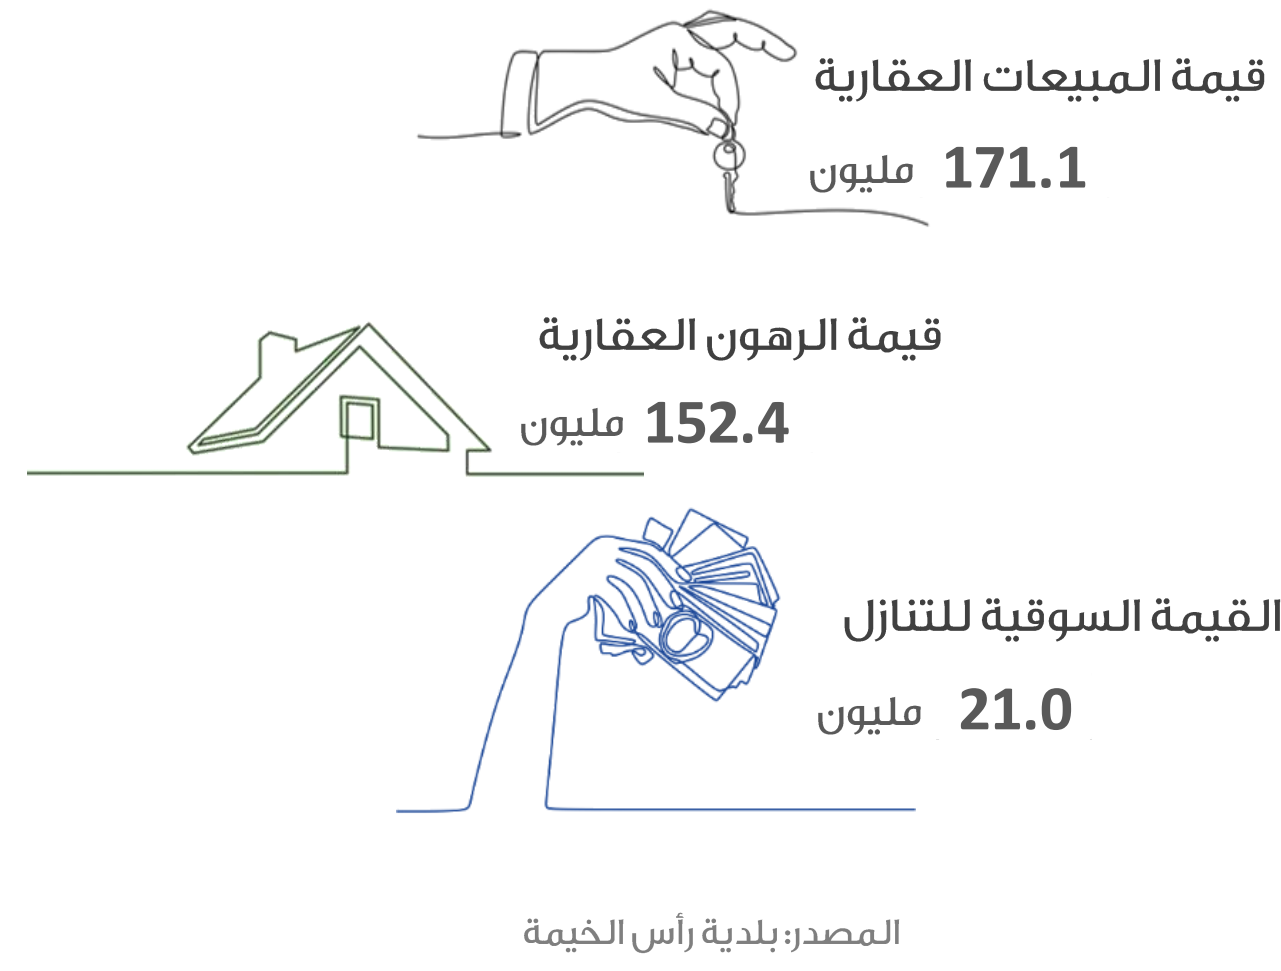

التصرفات العقارية (بالدرهم)