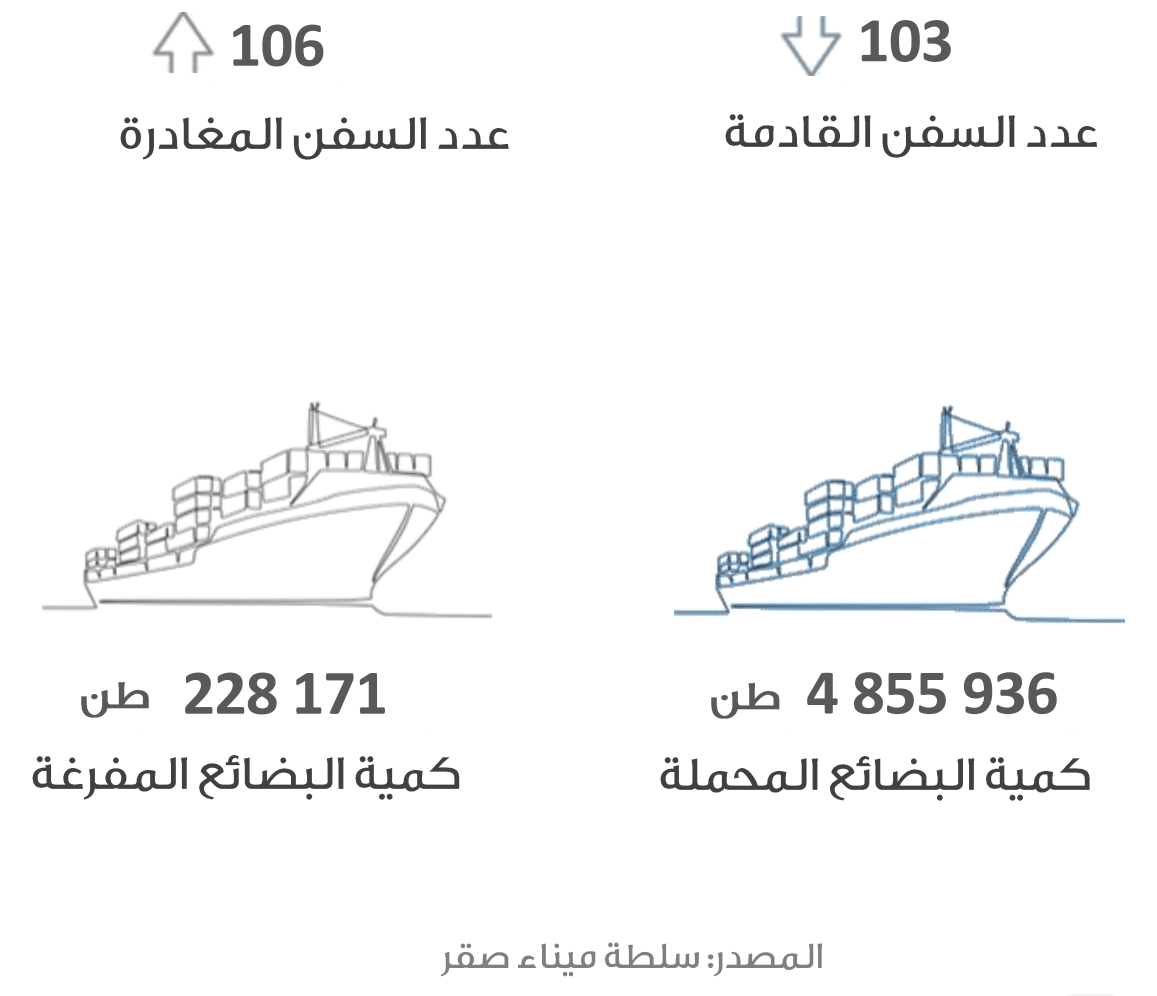

حركة المسافرين في مطار رأس الخيمة الدولي

التجارة الخارجية (بالدرهم)

شهادات المنشأ

السياحة

رخص البناء

التصرفات العقارية (بالدرهم)

الرقم القياسي لأسعار المستهلك

يمكنكم الاطلاع على الأرقام القياسية الشهرية لأسعار المستهلك 2022 على موقعنا الإلكتروني:
<https://css.rak.ae/ar/pages/priceindices.aspx>

المصدر: مركز رأس الخيمة للإحصاء

مستخدمي وسائل النقل العام

حركة السفن والشحن في ميناء صقر

المواليد والوفيات

الزواج والطلاق

دائرة التنمية الاقتصادية الرخص حتى أبريل

منطقة رأس الخيمة الاقتصادية الرخص حتى أبريل