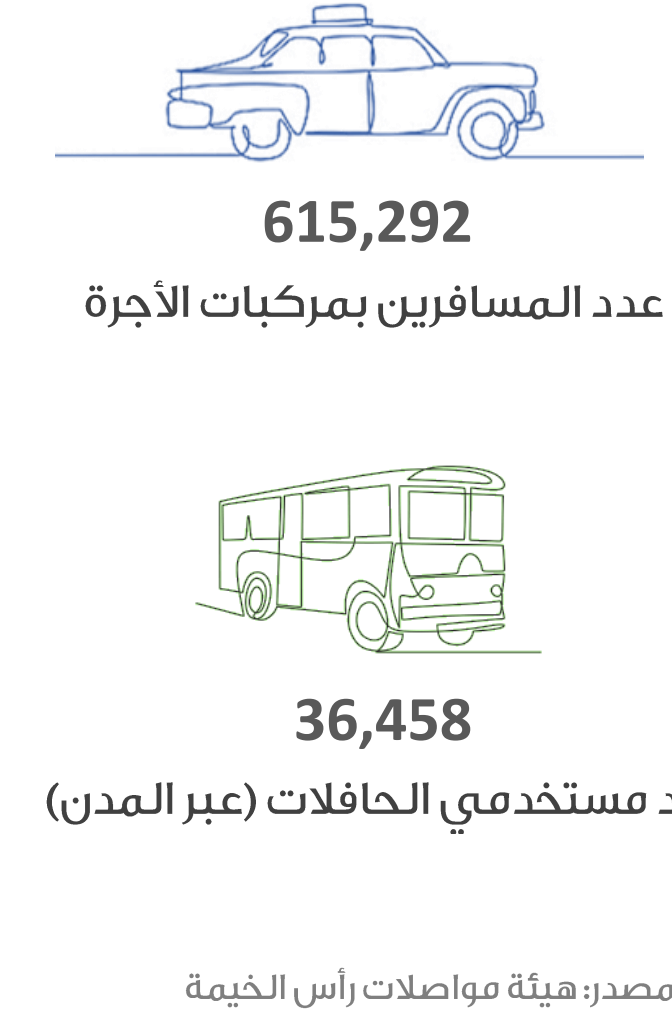

حركة المسافرين في مطار رأس الخيمة الدولي

التجارة الخارجية (بالدرهم)

شهادات المنشأ

السياحة

رخص البناء

التصرفات العقارية (بالدرهم)

الرقم القياسي لأسعار المستهلك

يحدد تحديث وتطوير منهجية الأرقام القياسية لأسعار المستهلك بالتنسيق مع المراكز الإحصائية على مستوى الدولة.

المصدر: مركز رأس الخيمة للإحصاء والدراسات

مستخدمي وسائل النقل العام

حركة السفن والشحن في ميناء صقر

المواليد والوفيات

الزواج والطلاق

دائرة التنمية الاقتصادية

الرخص حتى أبريل

منطقة رأس الخيمة الاقتصادية