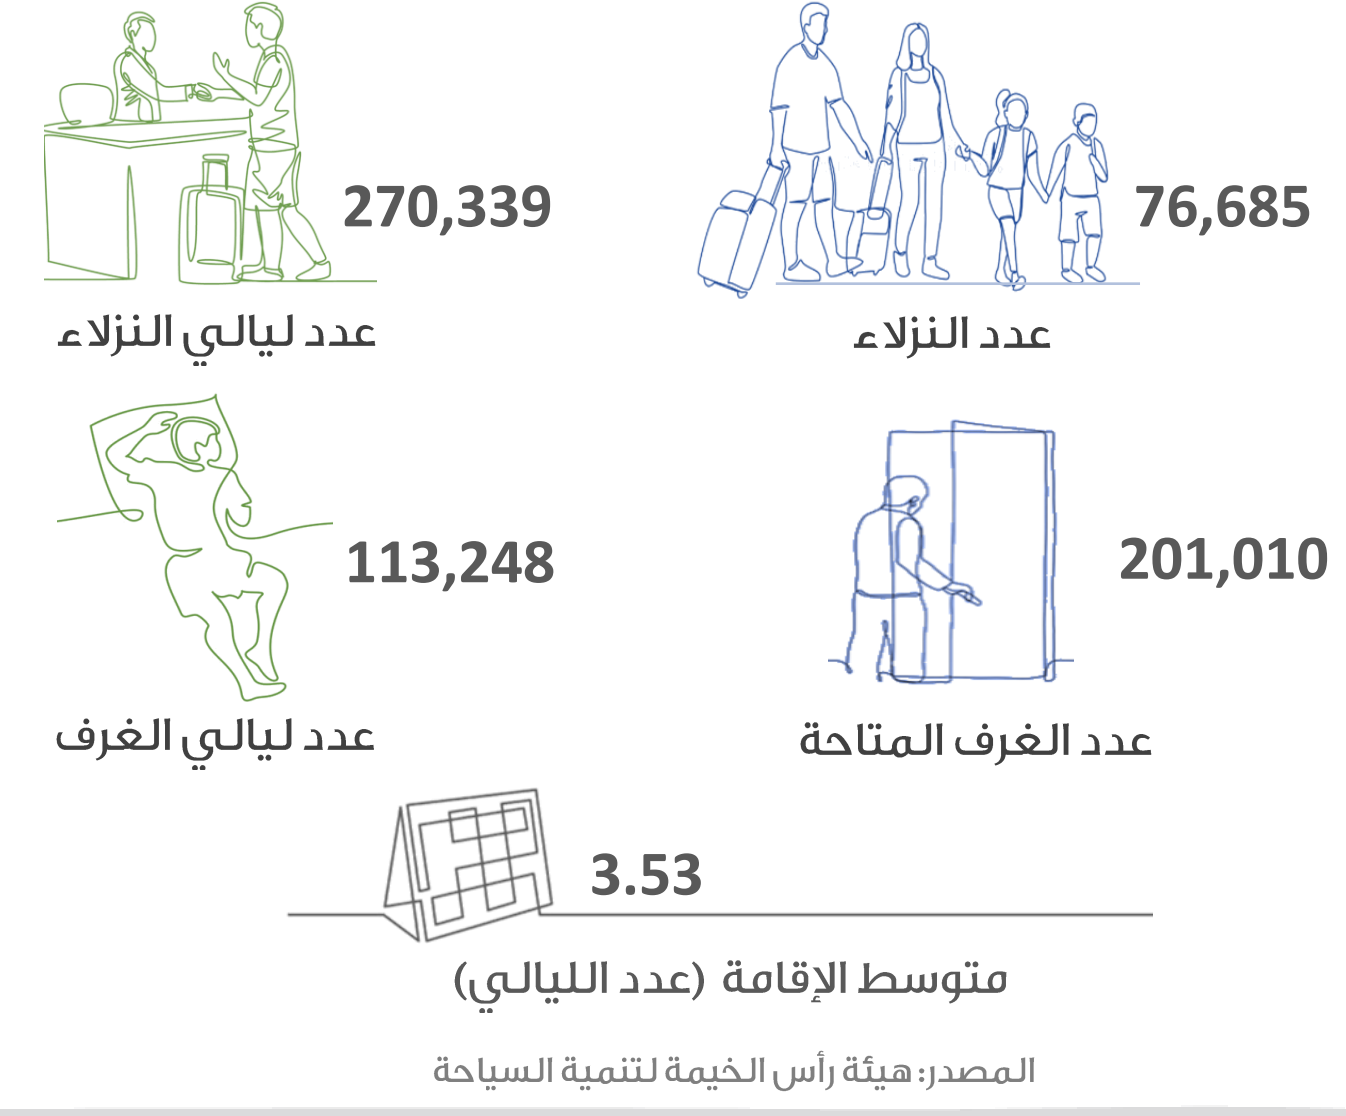

حركة المسافرين في مطار رأس الخيمة الدولي

التجارة الخارجية (بالدرهم)

شهادات المنشأ

السياحة

رخص البناء

التصرفات العقارية (بالدرهم)

الرقم القياسي لأسعار المستهلك

يحدد تحديث وتطوير منهجية الأرقام القياسية لأسعار المستهلك بالتنسيق مع المراكز الإحصائية على مستوى الدولة.

المصدر: مركز رأس الخيمة للإحصاء والدراسات

مستخدمي وسائل النقل العام

حركة السفن والشحن في ميناء صقر

المواليد والوفيات

الزواج والطلاق

دائرة التنمية الاقتصادية

الرخص حتى أبريل

منطقة رأس الخيمة الاقتصادية