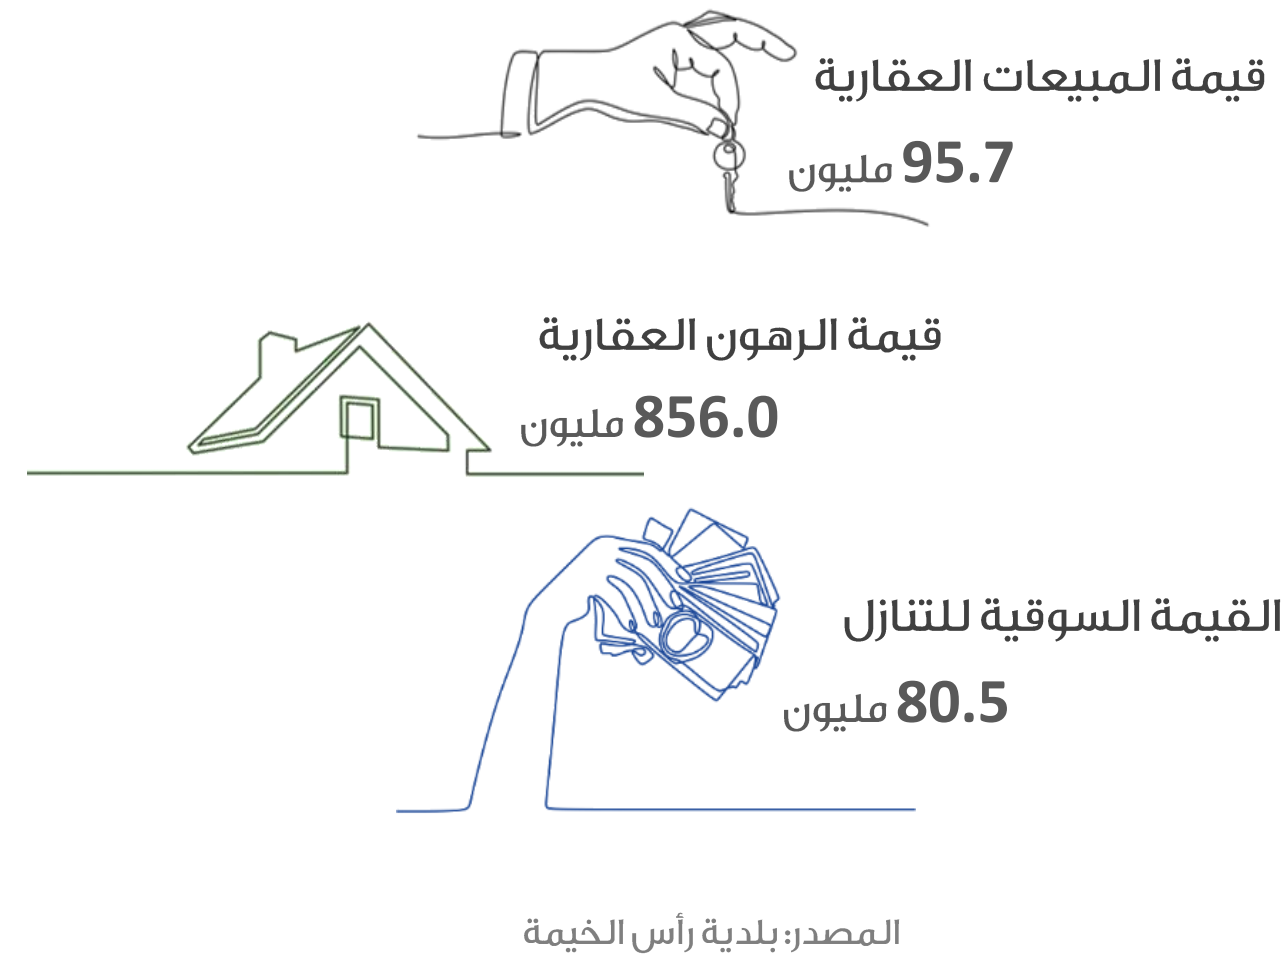

حركة المسافرين في مطار رأس الخيمة الدولي

التجارة الخارجية (بالدرهم)

شهادات المنشأ

السياحة

رخص البناء

التصرفات العقارية (بالدرهم)

الرقم القياسي لأسعار المستهلك

يحدد تحديث وتطوير منهجية الأرقام القياسية لأسعار المستهلك بالتنسيق مع المراكز الإحصائية على مستوى الدولة.

المصدر: مركز رأس الخيمة للإحصاء والدراسات

مستخدمي وسائل النقل العام

حركة السفن والشحن في ميناء صقر

المواليد والوفيات

الزواج والطلاق

دائرة التنمية الاقتصادية

الرخص حتى أبريل

منطقة رأس الخيمة الاقتصادية