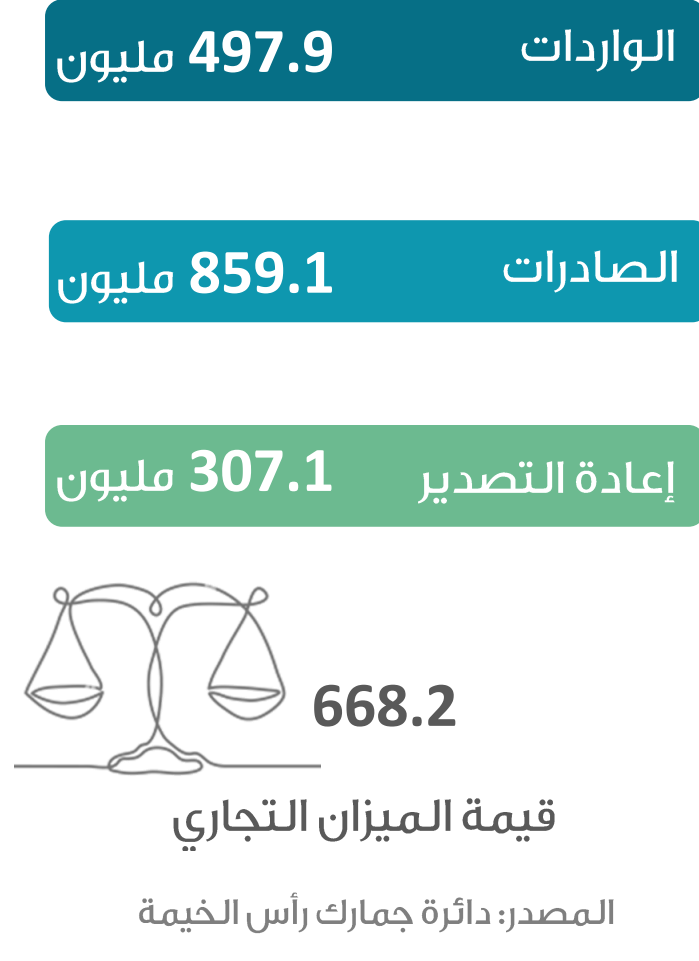

حركة المسافرين في مطار رأس الخيمة الدولي

التجارة الخارجية (بالدرهم)

شهادات المنشأ

السياحة

رخص البناء

التصرفات العقارية (بالدرهم)

الرقم القياسي لأسعار المستهلك

يحدد تحديث وتطوير منهجية الأرقام القياسية لأسعار المستهلك بالتنسيق مع المراكز الإحصائية على مستوى الدولة.

المصدر: مركز رأس الخيمة للإحصاء والدراسات

مستخدمي وسائل النقل العام

حركة السفن والشحن في ميناء صقر

المواليد والوفيات

الزواج والطلاق

دائرة التنمية الاقتصادية

الرخص حتى أبريل

منطقة رأس الخيمة الاقتصادية