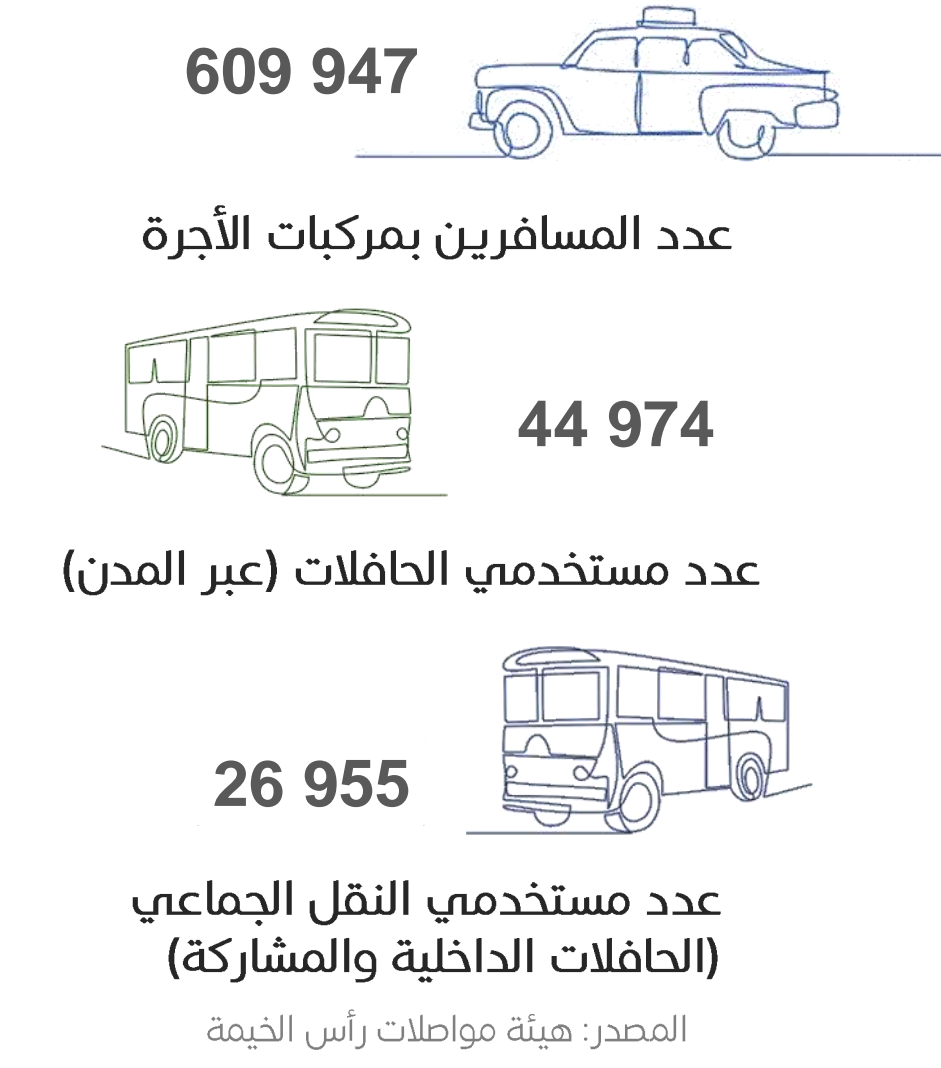

حركة المسافرين في مطار رأس الخيمة الدولي

التجارة الخارجية (بالدرهم)

شهادات المنشأ

السياحة

رخص البناء

التصرفات العقارية (بالدرهم)

الرقم القياسي لأسعار المستهلك

مستخدمي وسائل النقل العام

حركة السفن والشحن في ميناء صقر

المواليد والوفيات

الزواج والطلاق

دائرة التنمية الاقتصادية

منطقة رأس الخيمة الاقتصادية

تسجيلات الشركات الدولية