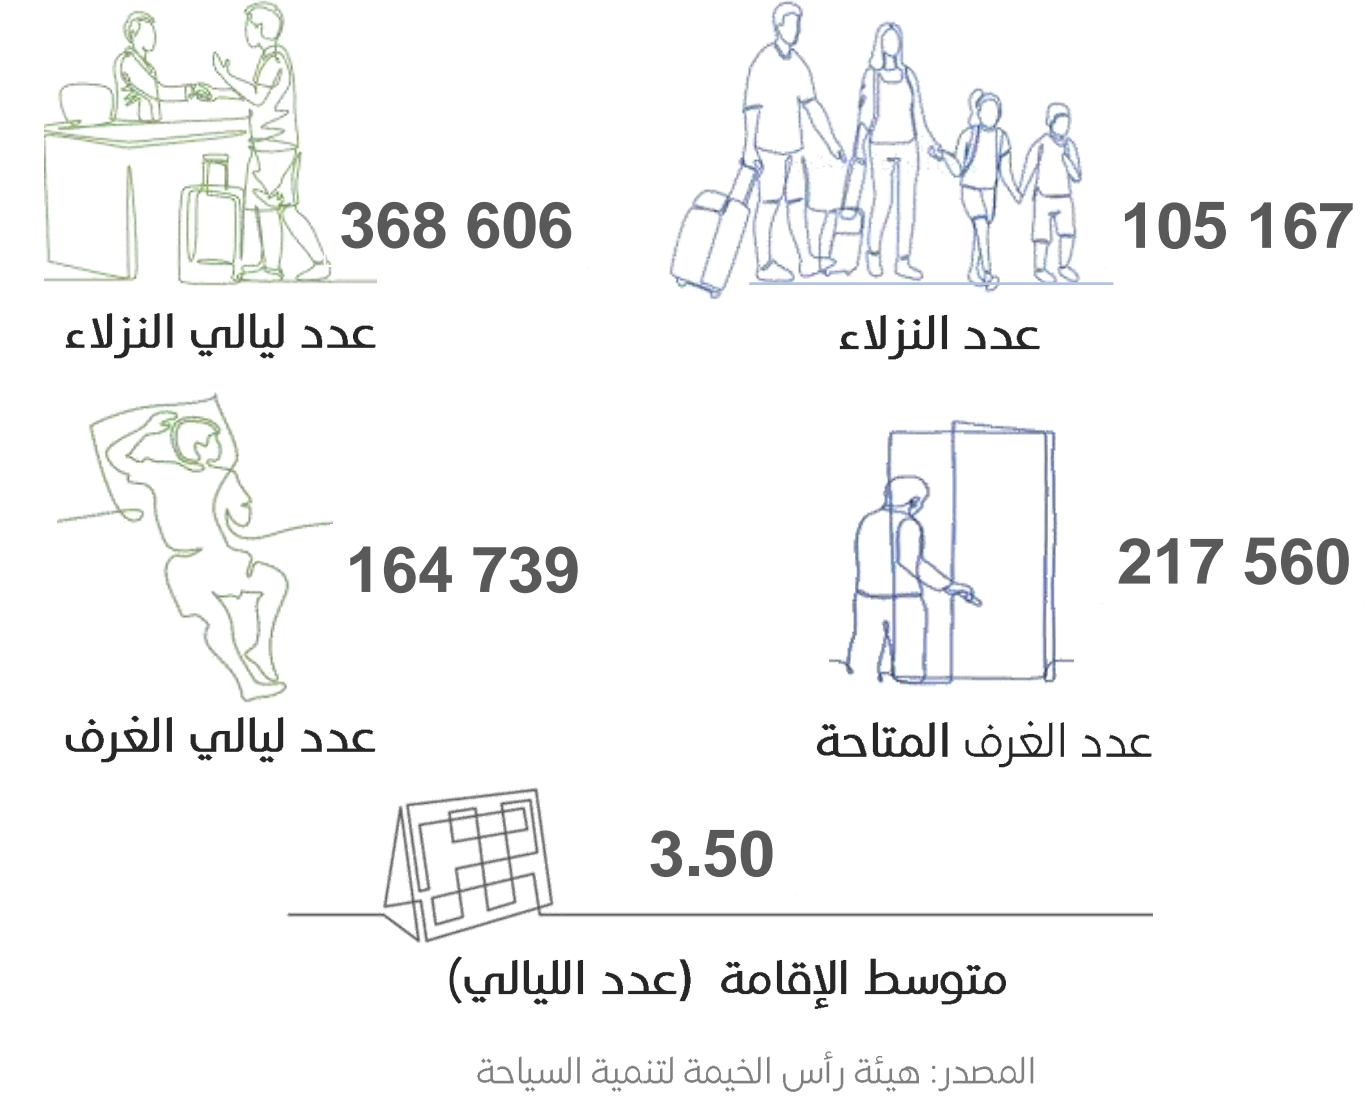

حركة المسافرين في مطار رأس الخيمة الدولي

التجارة الخارجية (بالدرهم)

شهادات المنشأ

السياحة

رخص البناء

التصرفات العقارية (بالدرهم)

الرقم القياسي لأسعار المستهلك

مستخدمي وسائل النقل العام

حركة السفن والشحن في ميناء صقر

المواليد والوفيات

الزواج والطلاق

دائرة التنمية الاقتصادية

منطقة رأس الخيمة الاقتصادية

تسجيلات الشركات الدولية