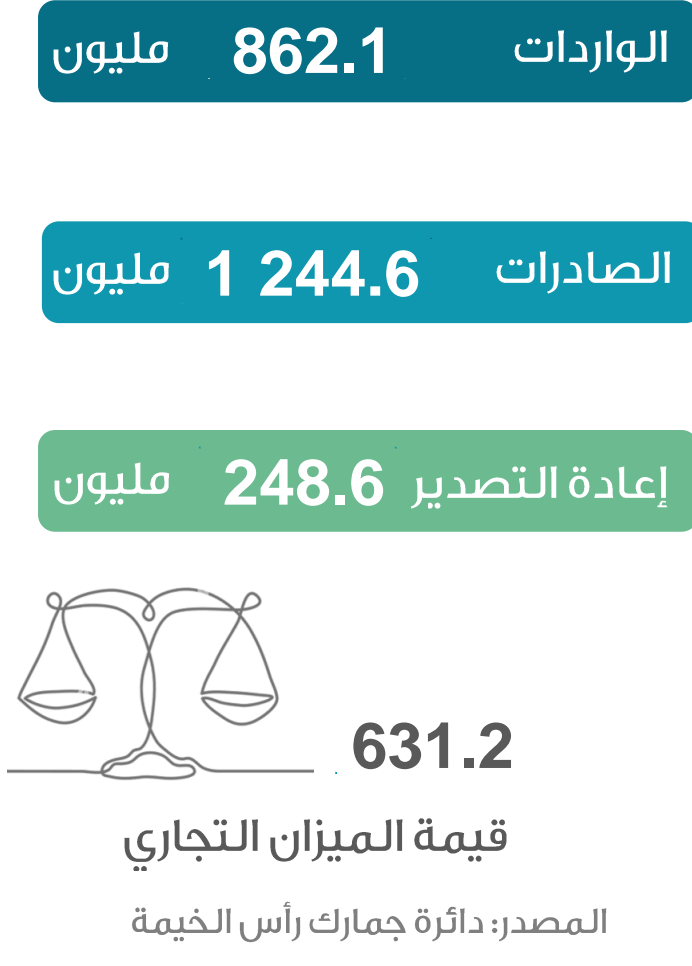

حركة المسافرين في مطار رأس الخيمة الدولي

التجارة الخارجية (بالدرهم)

شهادات المنشأ

السياحة

رخص البناء

التصرفات العقارية (بالدرهم)

الرقم القياسي لأسعار المستهلك

مستخدمي وسائل النقل العام

حركة السفن والشحن في ميناء صقر

المواليد والوفيات

الزواج والطلاق

دائرة التنمية الاقتصادية الرخص حتى أكتوبر

منطقة رأس الخيمة الاقتصادية الرخص حتى أكتوبر

تسجيلات الشركات الدولية