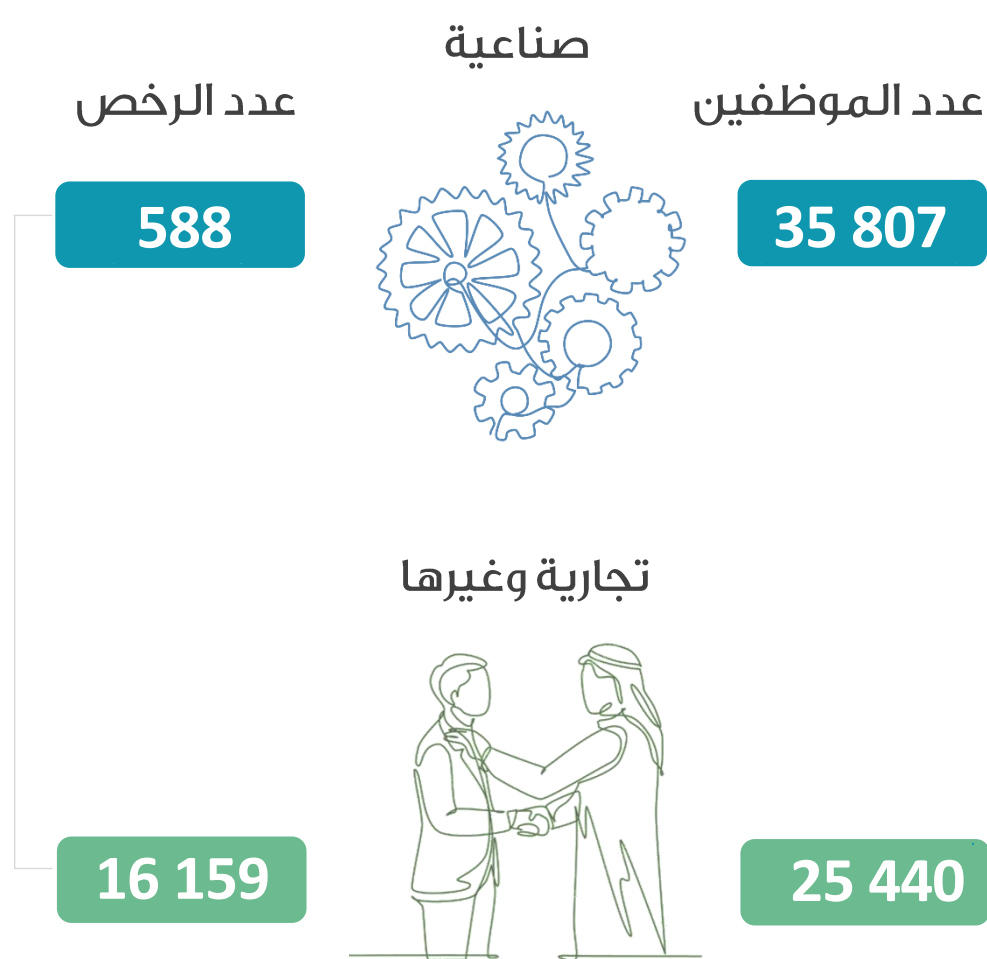

منطقة رأس الخيمة الاقتصادية

الرخص حتى سبتمبر