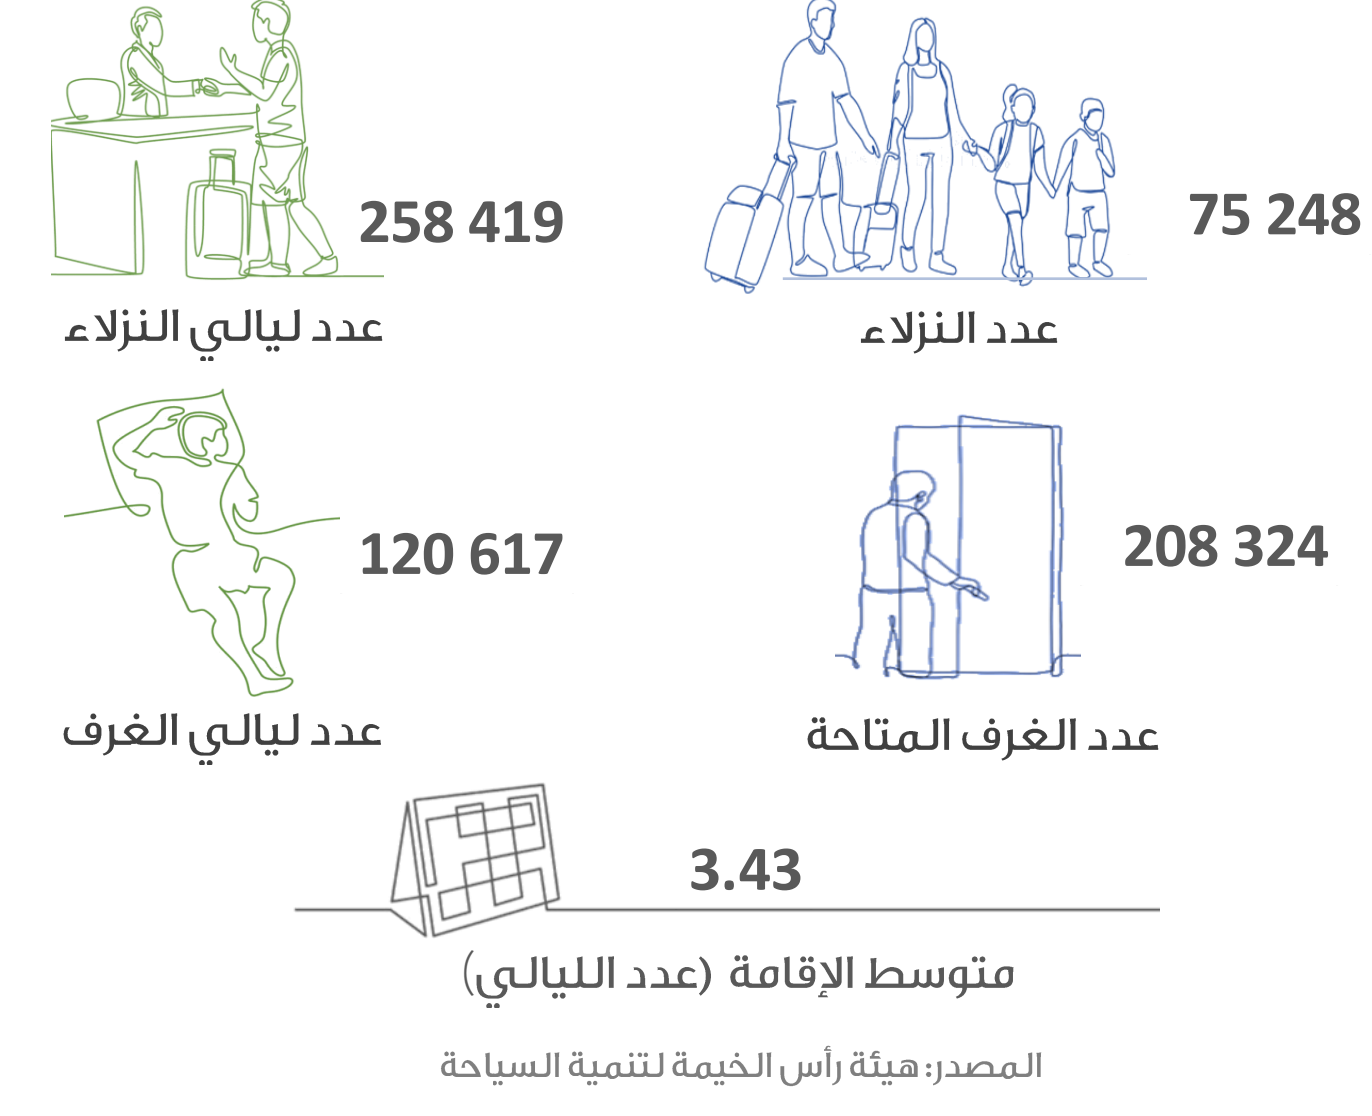

حركة المسافرين في مطار رأس الخيمة الدولي

التجارة الخارجية (بالدرهم)

شهادات المنشأ

السياحة

رخص البناء

التصرفات العقارية (بالدرهم)

الرقم القياسي لأسعار المستهلك

يمكنكم الاطلاع على الأرقام القياسية للأشهر الأولى من 2022 على موقعنا الإلكتروني:
<https://css.rak.ae/ar/Pages/monthly-consumer-price-index-reports.aspx>

المصدر: مركز رأس الخيمة للإحصاء

مستخدمي وسائل النقل العام

حركة السفن والشحن في ميناء صقر

المواليد والوفيات

الزواج والطلاق

دائرة التنمية الاقتصادية

الرخص حتى سبتمبر

منطقة رأس الخيمة الاقتصادية