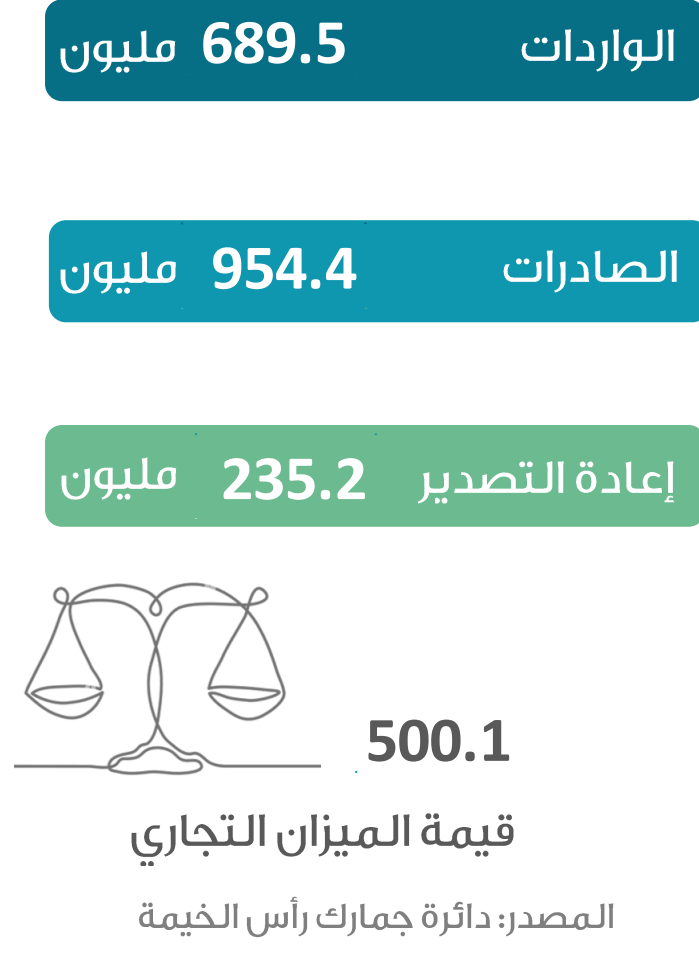

حركة المسافرين في مطار رأس الخيمة الدولي

التجارة الخارجية (بالدرهم)

شهادات المنشأ

السياحة

رخص البناء

التصرفات العقارية (بالدرهم)

الرقم القياسي لأسعار المستهلك

يمكنكم الاطلاع على الأرقام القياسية للأشهر الأولى من 2022 على موقعنا الإلكتروني:
<https://css.rak.ae/ar/Pages/monthly-consumer-price-index-reports.aspx>

المصدر: مركز رأس الخيمة للإحصاء

مستخدمي وسائل النقل العام

حركة السفن والشحن في ميناء صقر

المواليد والوفيات

الزواج والطلاق

دائرة التنمية الاقتصادية

الرخص حتى سبتمبر

منطقة رأس الخيمة الاقتصادية