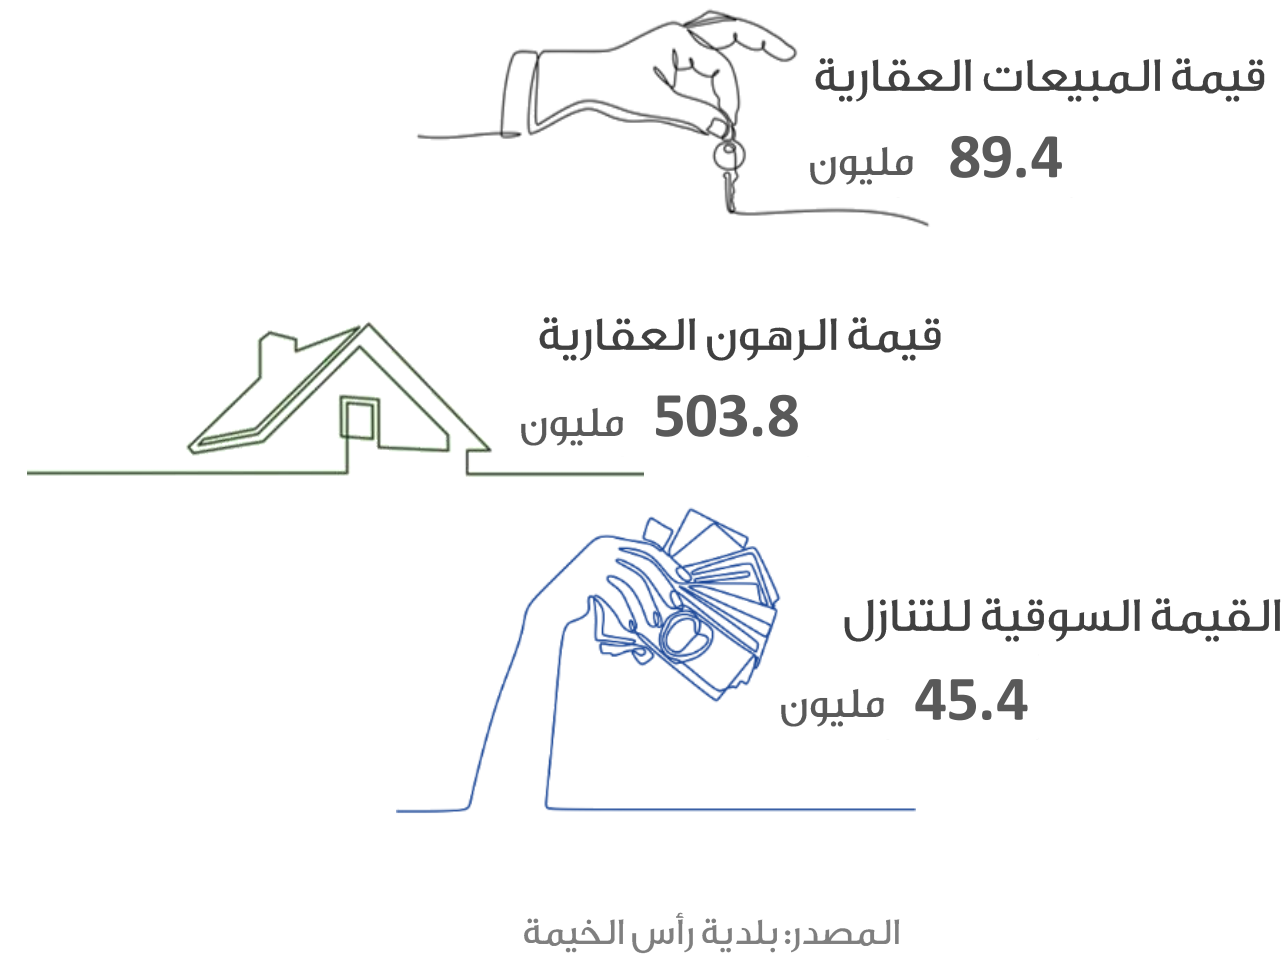

حركة المسافرين في مطار رأس الخيمة الدولي

التجارة الخارجية (بالدرهم)

شهادات المنشأ

السياحة

رخص البناء

التصرفات العقارية (بالدرهم)

الرقم القياسي لأسعار المستهلك

بمعد تحديث وتطوير منهجية الأرقام القياسية لأسعار المستهلك بالتنسيق مع المراكز الإحصائية على مستوى الدولة.

المصدر: مركز رأس الخيمة للإحصاء و الدراسات

مستخدمي وسائل النقل العام

حركة السفن والشحن في ميناء صقر

المواليد والوفيات

الزواج والطلاق

دائرة التنمية الاقتصادية

الرخص حتى مايو

منطقة رأس الخيمة الاقتصادية