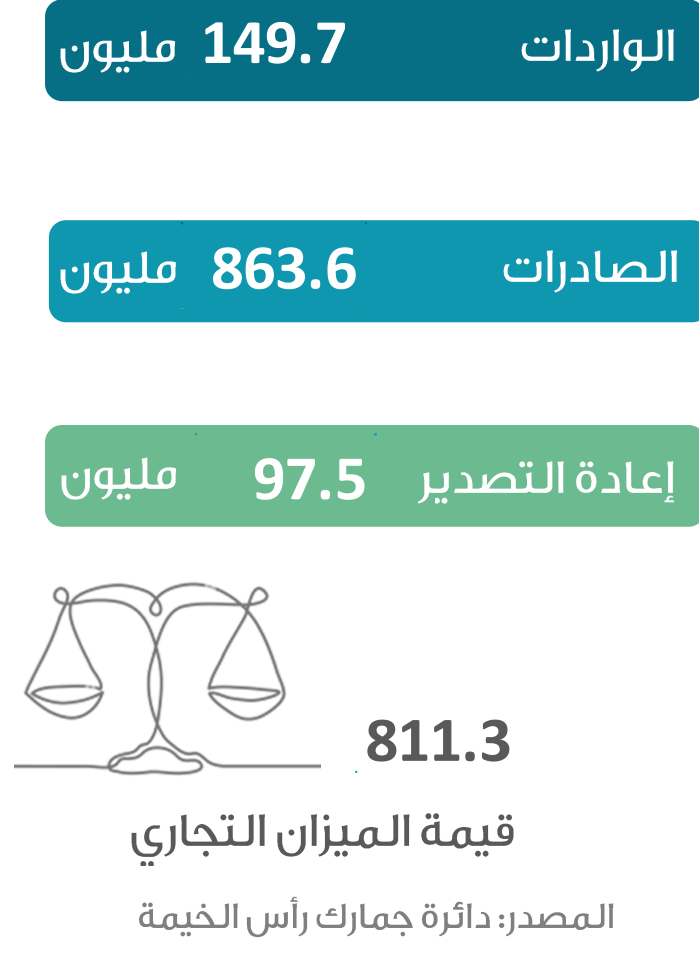

حركة المسافرين في مطار رأس الخيمة الدولي

التجارة الخارجية (بالدرهم)

شهادات المنشأ

السياحة

رخص البناء

التصرفات العقارية (بالدرهم)

الرقم القياسي لأسعار المستهلك

بمعد تحديث وتطوير منهجية الأرقام القياسية لأسعار المستهلك بالتنسيق مع المراكز الإحصائية على مستوى الدولة.

المصدر: مركز رأس الخيمة للإحصاء و الدراسات

مستخدمي وسائل النقل العام

حركة السفن والشحن في ميناء صقر

المواليد والوفيات

الزواج والطلاق

دائرة التنمية الاقتصادية

الرخص حتى مايو

منطقة رأس الخيمة الاقتصادية