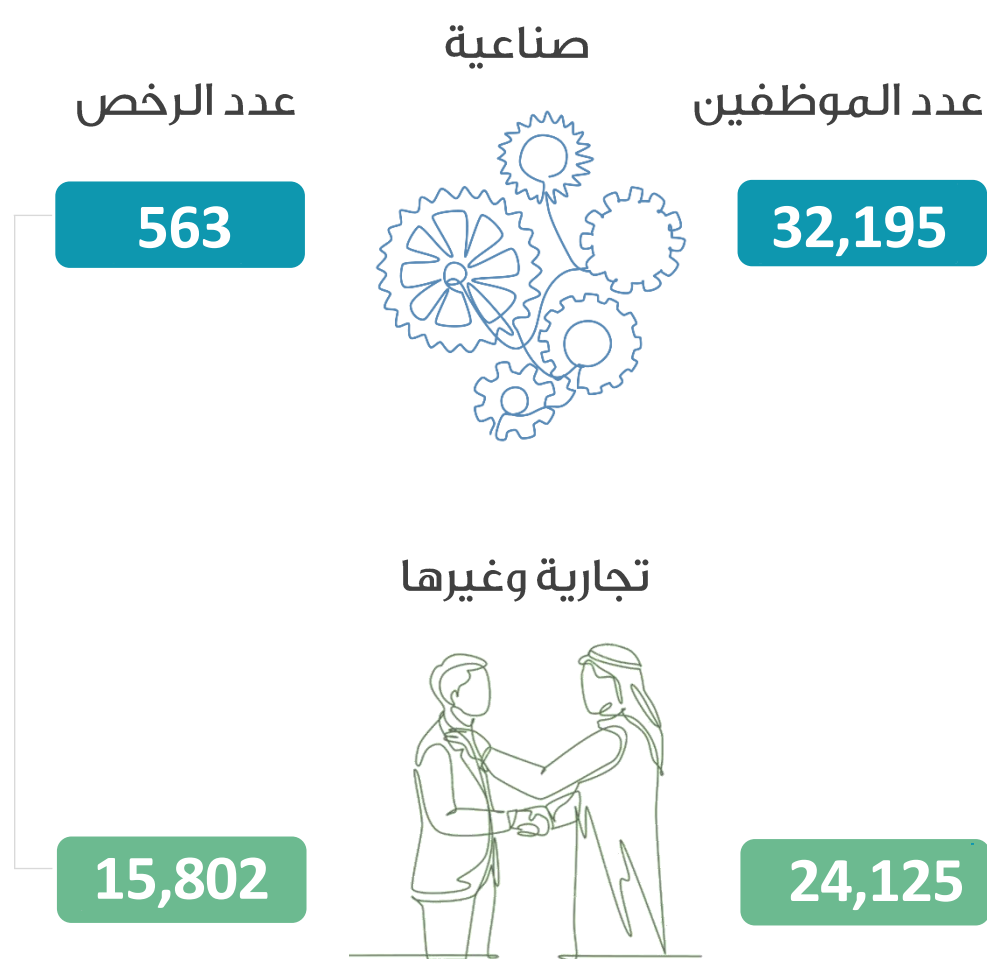

منطقة رأس الخيمة الاقتصادية

الرخص حتى مايو