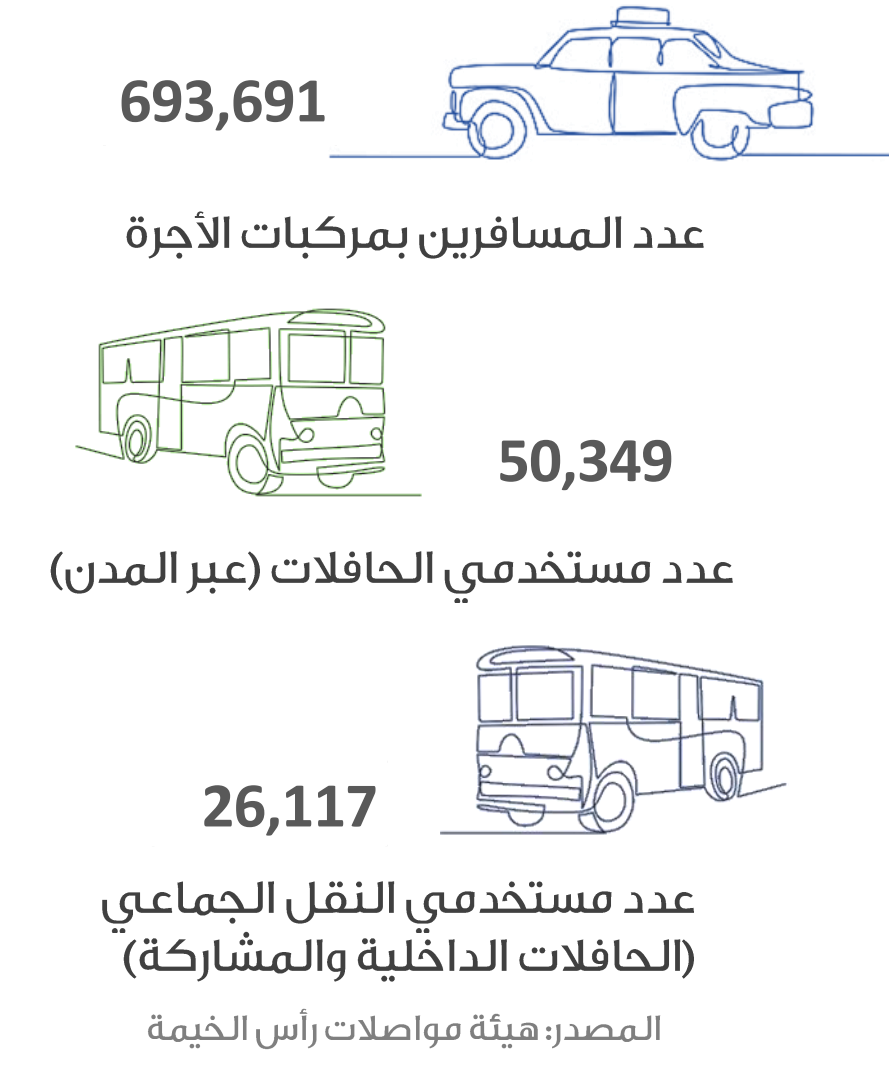

حركة المسافرين في مطار رأس الخيمة الدولي

التجارة الخارجية (بالدرهم)

شهادات المنشأ

السياحة

رخص البناء

التصرفات العقارية (بالدرهم)

الرقم القياسي لأسعار المستهلك

بمعد تحديث وتطوير منهجية الأرقام القياسية لأسعار المستهلك بالتنسيق مع المراكز الإحصائية على مستوى الدولة.

المصدر: مركز رأس الخيمة للإحصاء و الدراسات

مستخدمي وسائل النقل العام

حركة السفن والشحن في ميناء صقر

المواليد والوفيات

الزواج والطلاق

دائرة التنمية الاقتصادية

الرخص حتى مايو

منطقة رأس الخيمة الاقتصادية