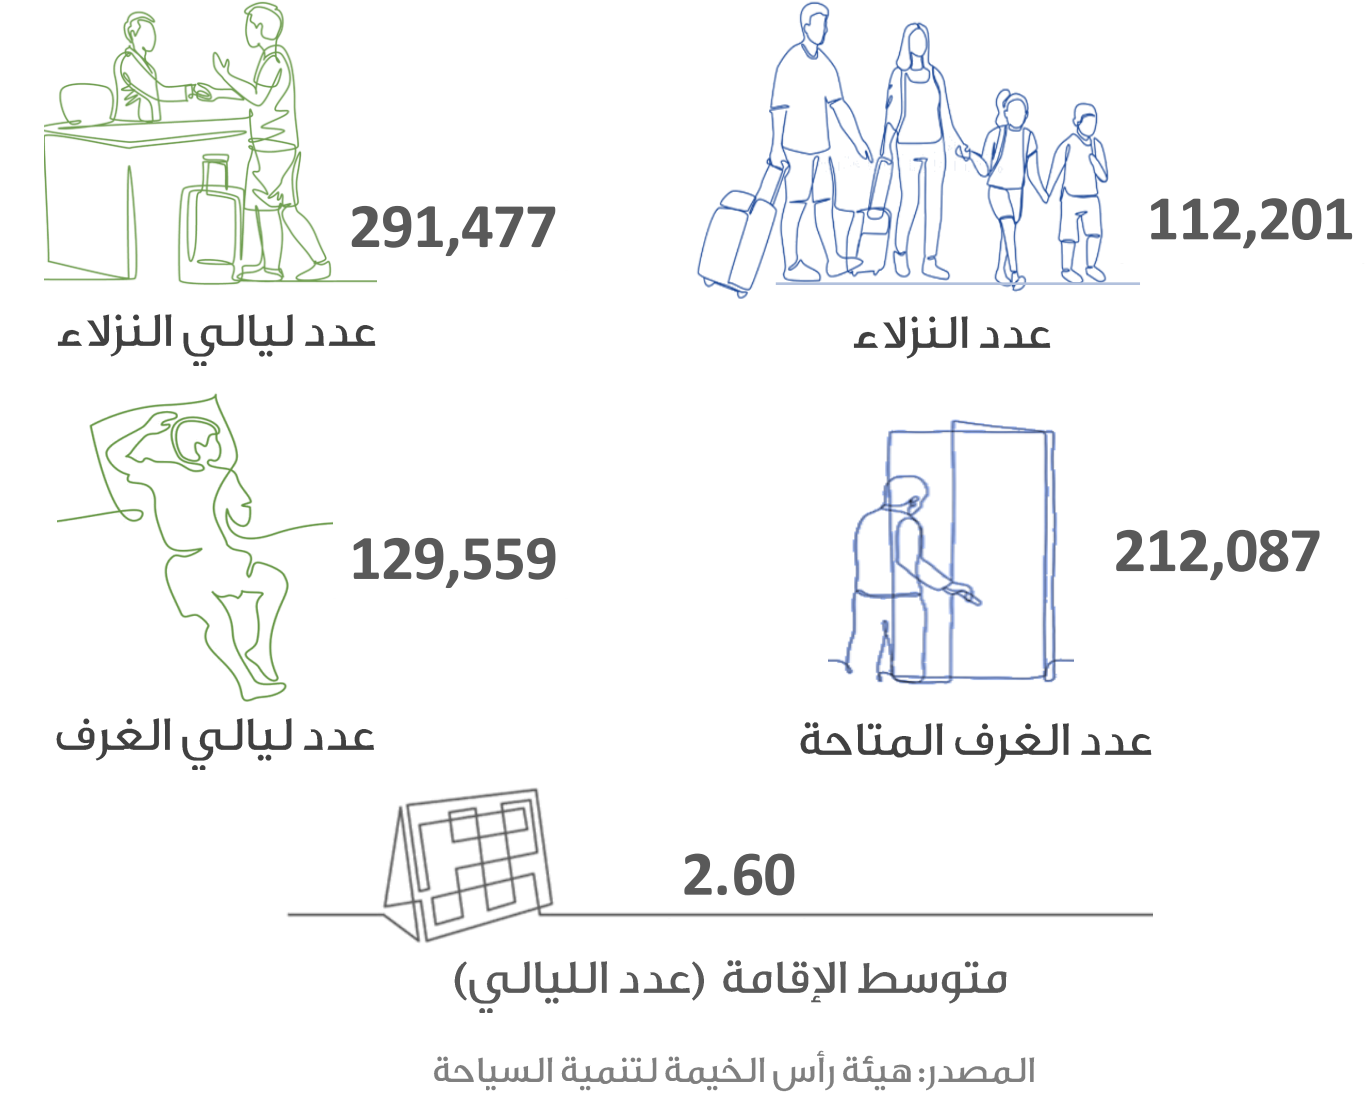

حركة المسافرين في مطار رأس الخيمة الدولي

التجارة الخارجية (بالدرهم)

شهادات المنشأ

السياحة

رخص البناء

التصرفات العقارية (بالدرهم)

الرقم القياسي لأسعار المستهلك

بمعد تحديث وتطوير منهجية الأرقام القياسية لأسعار المستهلك بالتنسيق مع المراكز الإحصائية على مستوى الدولة.

المصدر: مركز رأس الخيمة للإحصاء و الدراسات

مستخدمي وسائل النقل العام

حركة السفن والشحن في ميناء صقر

المواليد والوفيات

الزواج والطلاق

دائرة التنمية الاقتصادية

الرخص حتى مايو

منطقة رأس الخيمة الاقتصادية