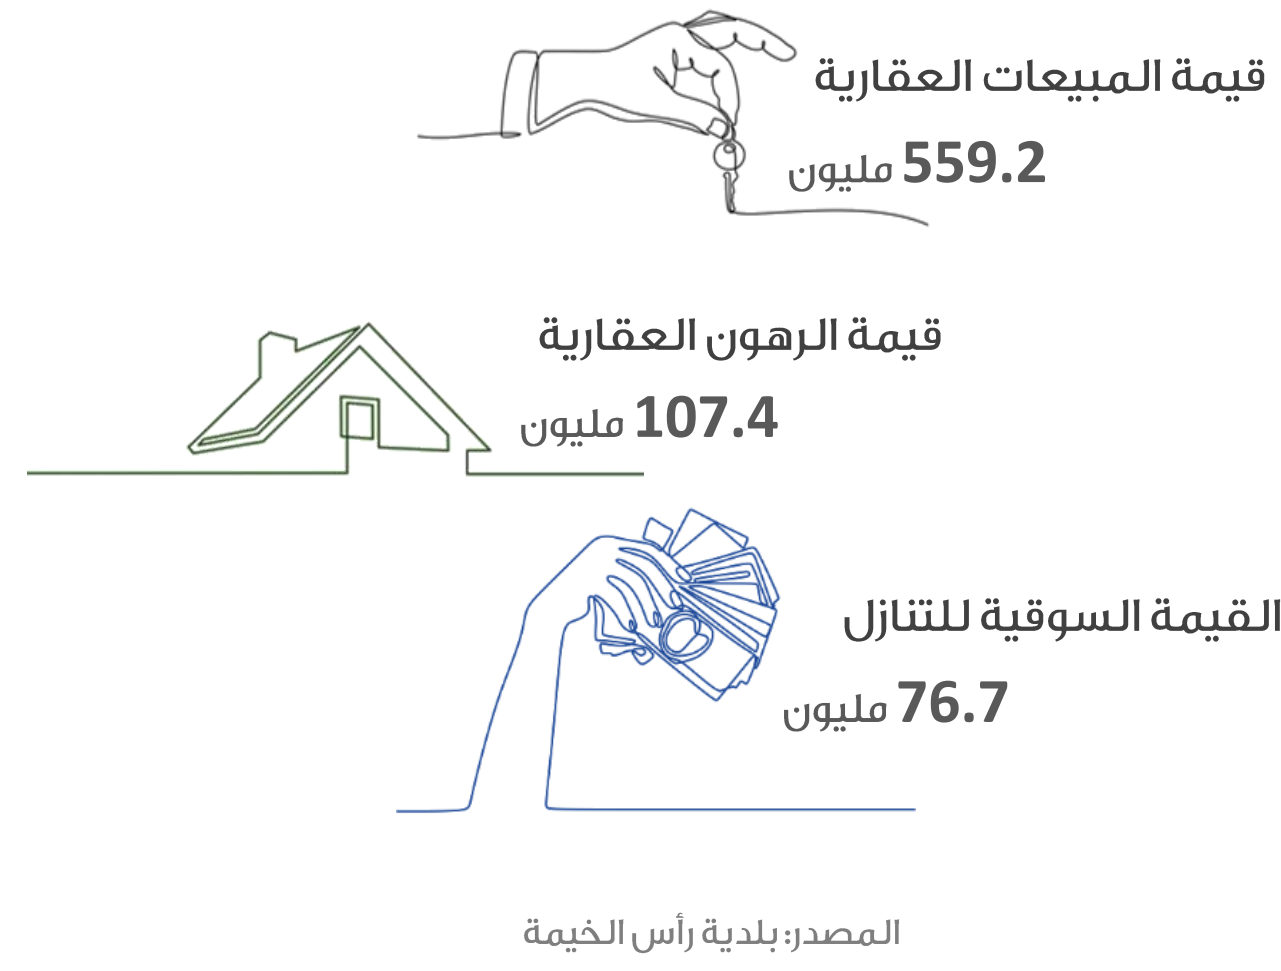

حركة المسافرين في مطار رأس الخيمة الدولي

التجارة الخارجية (بالدرهم)

شهادات المنشأ

السياحة

رخص البناء

التصرفات العقارية (بالدرهم)

الرقم القياسي لأسعار المستهلك

يحدد تحديث وتطوير منهجية الأرقام القياسية لأسعار المستهلك بالتنسيق مع المراكز الإحصائية على مستوى الدولة.

المصدر: مركز رأس الخيمة للإحصاء والدراسات

مستخدمي وسائل النقل العام

حركة السفن والشحن في ميناء صقر

المواليد والوفيات

الزواج والطلاق

دائرة التنمية الاقتصادية

الرخص حتى فبراير

منطقة رأس الخيمة الاقتصادية