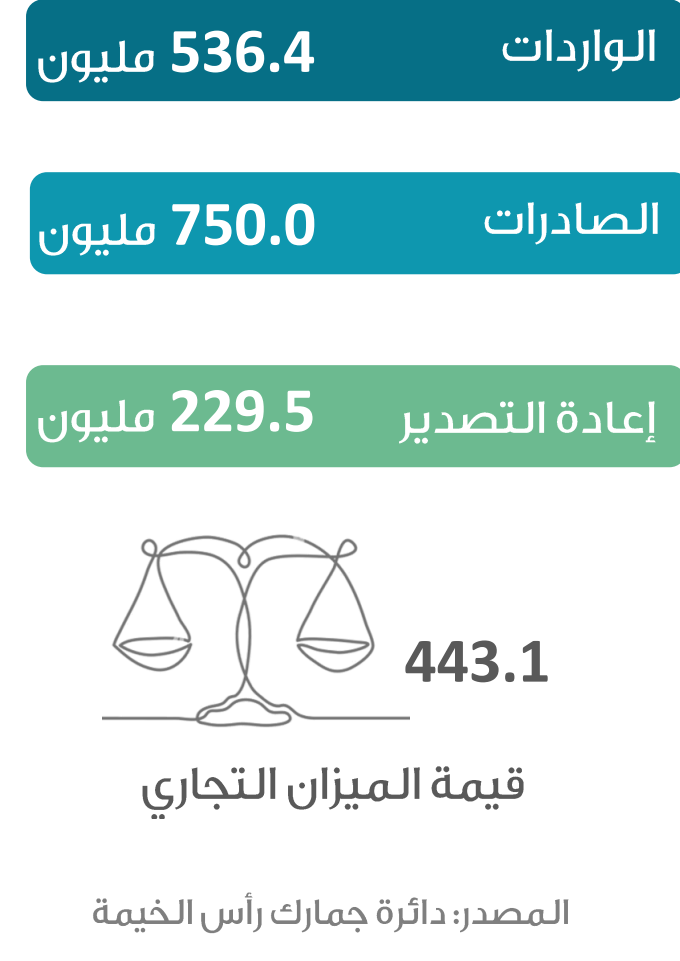

حركة المسافرين في مطار رأس الخيمة الدولي

التجارة الخارجية (بالدرهم)

شهادات المنشأ

السياحة

رخص البناء

التصرفات العقارية (بالدرهم)

الرقم القياسي لأسعار المستهلك

يحدد تحديث وتطوير منهجية الأرقام القياسية لأسعار المستهلك بالتنسيق مع المراكز الإحصائية على مستوى الدولة.

المصدر: مركز رأس الخيمة للإحصاء والدراسات

مستخدمي وسائل النقل العام

حركة السفن والشحن في ميناء صقر

المواليد والوفيات

الزواج والطلاق

دائرة التنمية الاقتصادية

الرخص حتى فبراير

منطقة رأس الخيمة الاقتصادية