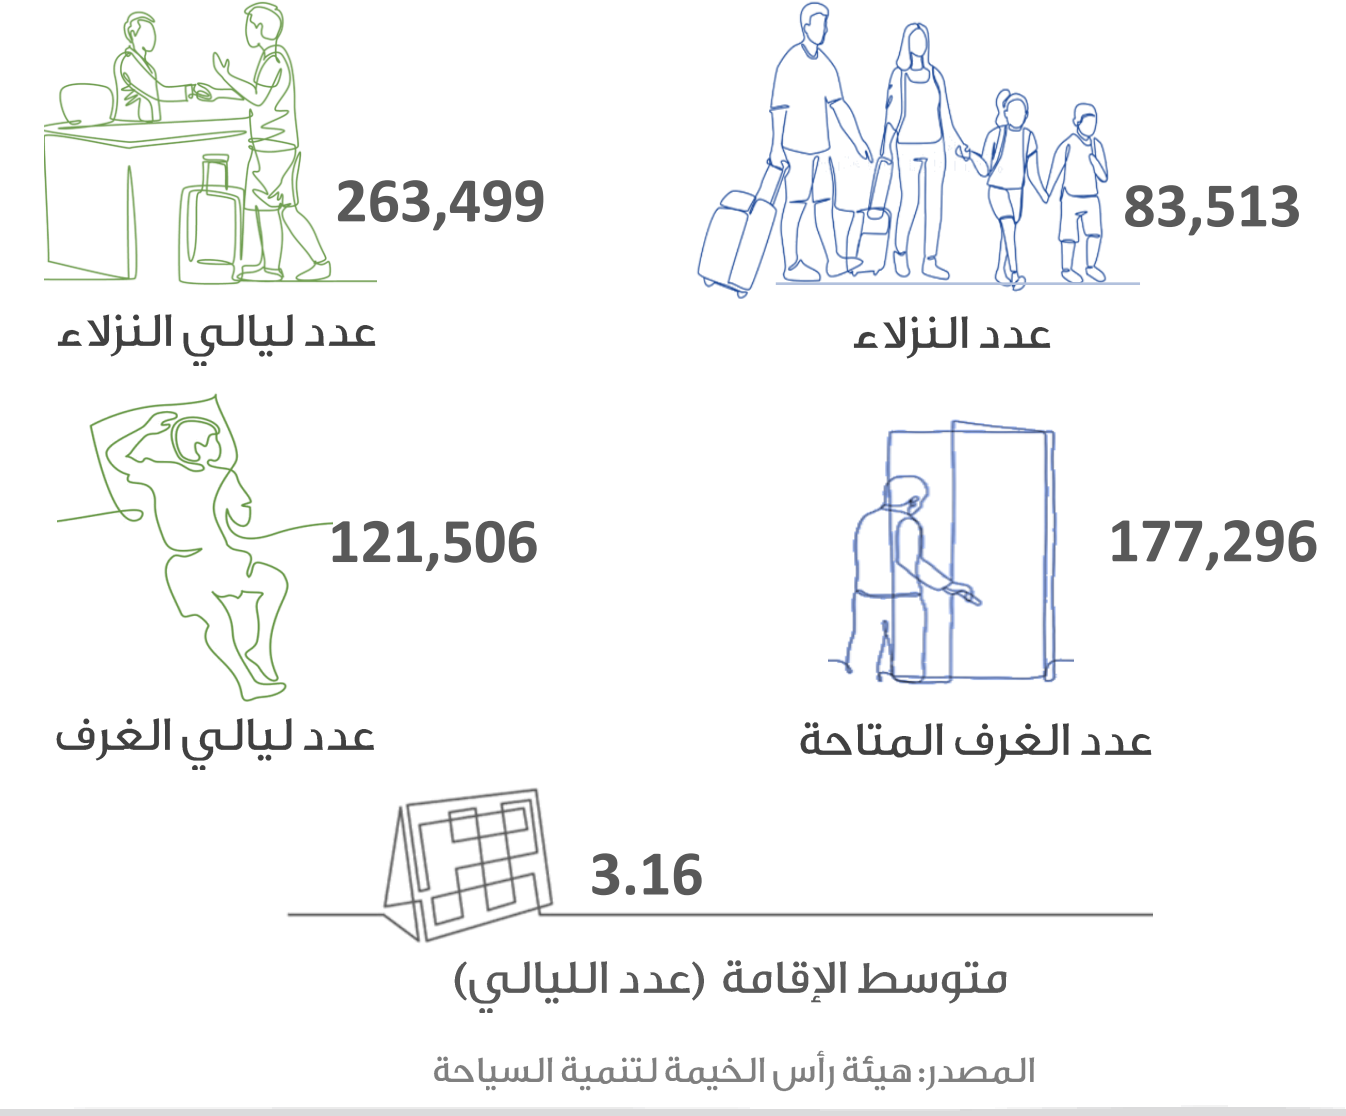

حركة المسافرين في مطار رأس الخيمة الدولي

التجارة الخارجية (بالدرهم)

شهادات المنشأ

السياحة

رخص البناء

التصرفات العقارية (بالدرهم)

الرقم القياسي لأسعار المستهلك

يحدد تحديث وتطوير منهجية الأرقام القياسية لأسعار المستهلك بالتنسيق مع المراكز الإحصائية على مستوى الدولة.

المصدر: مركز رأس الخيمة للإحصاء والدراسات

مستخدمي وسائل النقل العام

حركة السفن والشحن في ميناء صقر

المواليد والوفيات

الزواج والطلاق

دائرة التنمية الاقتصادية

الرخص حتى فبراير

منطقة رأس الخيمة الاقتصادية